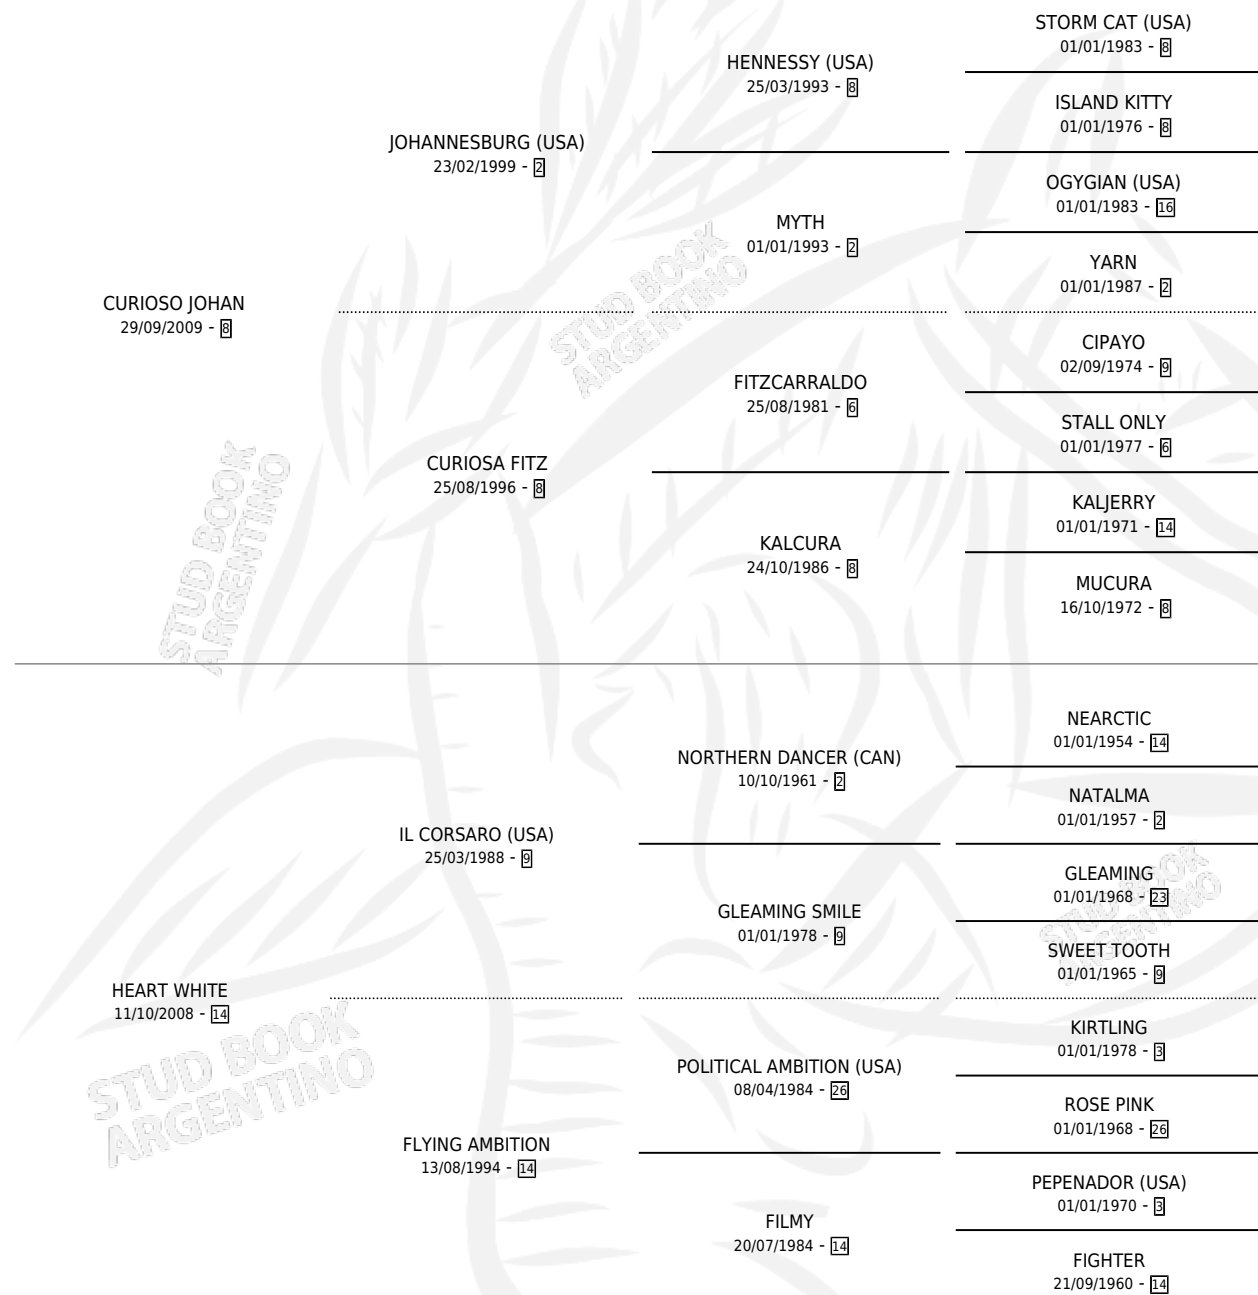

JOHANA WHITE

por **CURIOSO JOHAN** y **HEART WHITE** por **IL CORSARO**
(USA)

Argentina · Hembra · Zaino · SP · 02/09/2020
Familia 14-a · Volumen 44

ESTADO

TIPIFICACIÓN SANGUÍNEA	X
TIPIFICACIÓN POR ADN	✓
PASAPORTE	✓
IDENTIFICACIÓN POR MICROCHIP	✓
REPRODUCTOR	X

Lugar de nacimiento: La Catedral De Palermo
Criador: Bracco Mercedes

PEDIGREE

CAMPAÑA

Solo carreras oficiales de Argentina

POR EDAD

EDAD	CC	1°	2°	3°	4°	5°	NP	CLC	CLG	CLCG1	CLGG1	IMPORTE	GANANCIA / CC
4 AÑOS	5	0	0	0	0	0	5	0	0	0	0	\$236,000	\$47,200
TOTALES	5	0	0	0	0	0	5	0	0	0	0	\$236,000	\$47,200
%		0.0%	0.0%	0.0%	0.0%	0.0%	100%	0.0%	0.0%	0.0%	0.0%		