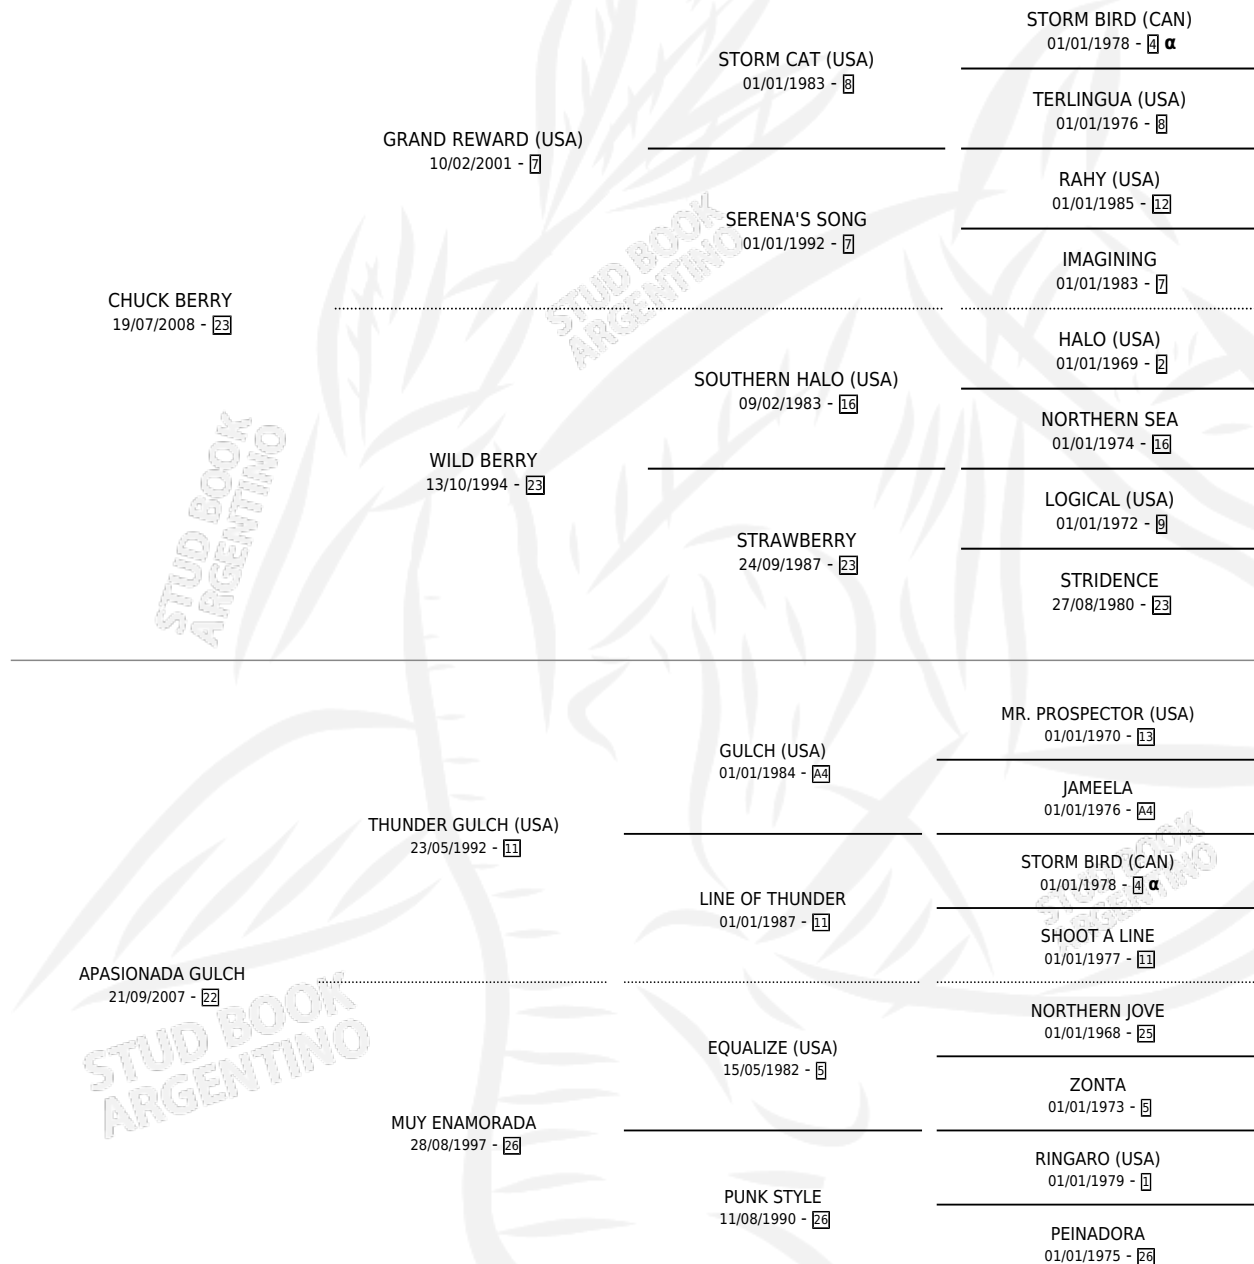

ENAMORADA CHUCK

por **CHUCK BERRY** y **APASIONADA GULCH** por **THUNDER GULCH (USA)**

Argentina · Hembra · Zaino · SP · 18/10/2020
Familia 22 · Volumen 44

ESTADO

TIPIFICACIÓN SANGUÍNEA	X
TIPIFICACIÓN POR ADN	✓
PASAPORTE	✓
IDENTIFICACIÓN POR MICROCHIP	✓
REPRODUCTOR	✓

Lugar de nacimiento: La Catedral De Palermo
Criador: La Catedral De Palermo

PEDIGREE

INBREEDING : α

CAMPAÑA

Solo carreras oficiales de Argentina

POR EDAD

EDAD	CC	1°	2°	3°	4°	5°	NP	CLC	CLG	CLCG1	CLGG1	IMPORTE	GANANCIA / CC
2 AÑOS	1	0	0	0	0	0	1	1	0	0	0	\$0	\$0
3 AÑOS	5	0	1	0	1	1	2	0	0	0	0	\$1,147,500	\$229,500
4 AÑOS	7	0	1	0	2	1	3	0	0	0	0	\$2,262,500	\$323,214
TOTALES	13	0	2	0	3	2	6	1	0	0	0	\$3,410,000	\$262,308
%		0.0%	15.4%	0.0%	23.1%	15.4%	46.2%	7.7%	0.0%	0.0%	0.0%		

Placés en Palermo en 13 carreras disputadas.

POR DISTANCIA

HIPODROMO	CC	1°	2°	3°	4°	5°	NP	CLC	CLG	CLCG1	CLGG1	IMPORTE
PALERMO	12	0	2	0	3	2	5	0	0	0	0	\$3,410,000
1400 MTS	4	0	1	0	1	1	1	0	0	0	0	\$1,502,500
1800 MTS	2	0	1	0	1	0	0	0	0	0	0	\$1,272,500
1600 MTS	5	0	0	0	0	1	4	0	0	0	0	\$390,000
2000 MTS	1	0	0	0	1	0	0	0	0	0	0	\$245,000
LA PUNTA	1	0	0	0	0	0	1	0	0	0	0	\$0
1000 MTS	1	0	0	0	0	0	1	0	0	0	0	\$0