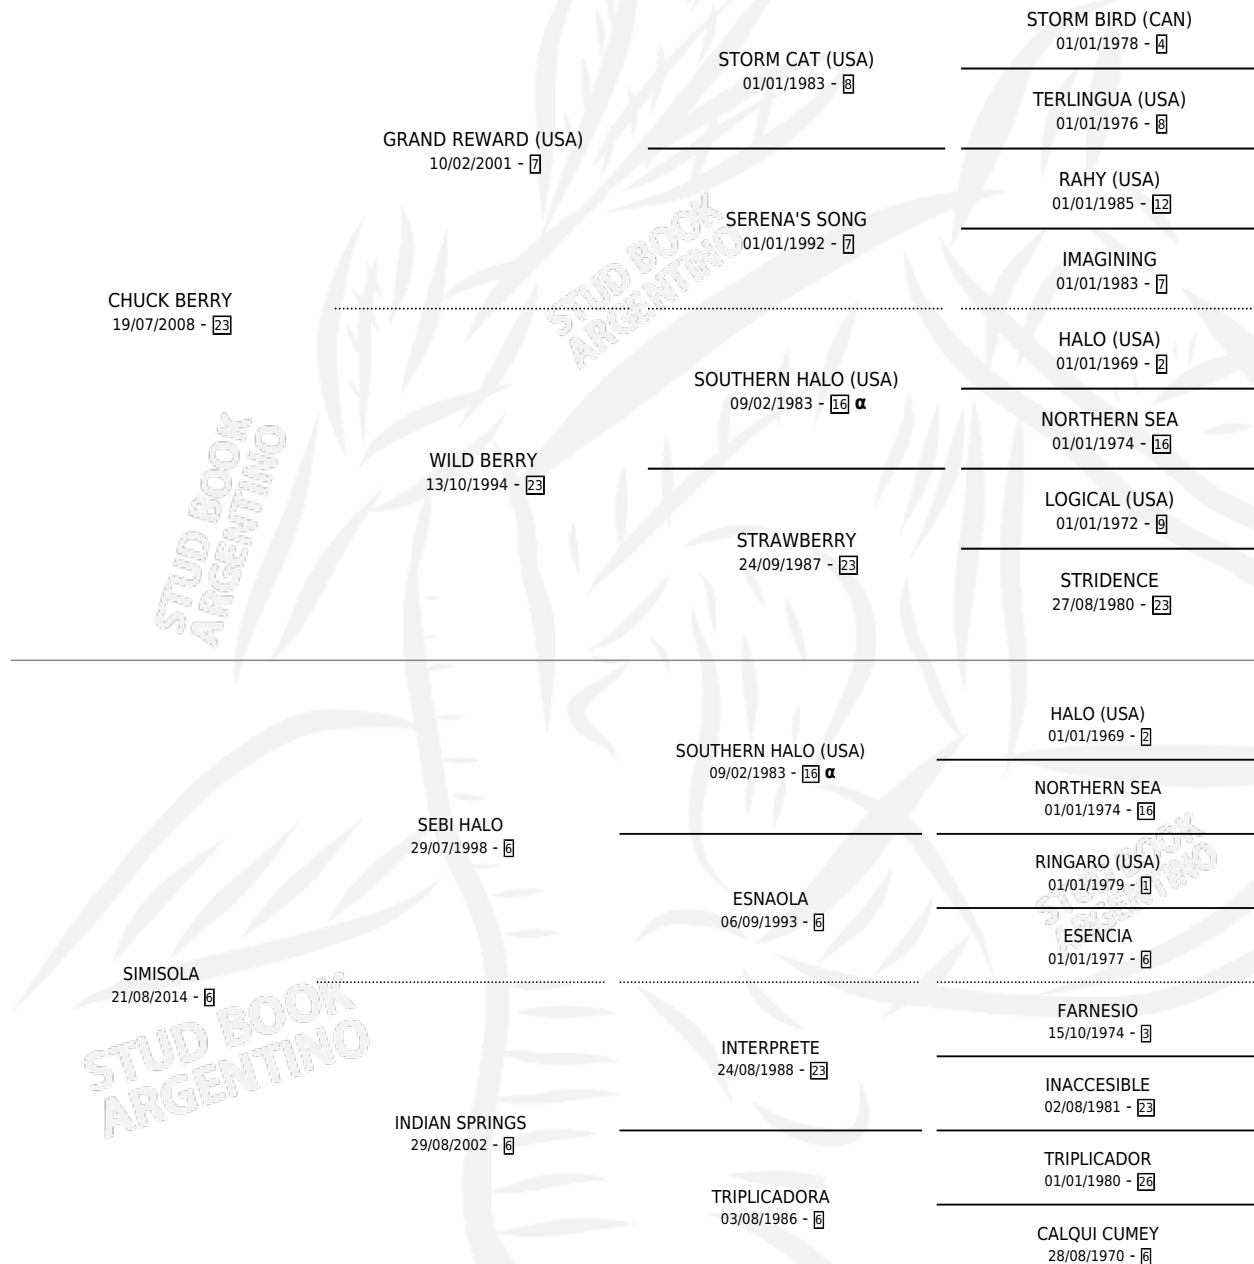

SPRING CHUCK

por **CHUCK BERRY** y **SIMISOLA** por **SEBI HALO**

Argentina · Hembra · Zaino · SP · 18/10/2020
Familia 6-e · Volumen 44

ESTADO

TIPIFICACIÓN SANGUÍNEA	X
TIPIFICACIÓN POR ADN	✓
PASAPORTE	✓
IDENTIFICACIÓN POR MICROCHIP	✓
REPRODUCTOR	✓

Lugar de nacimiento: La Catedral De Palermo

Criador: La Catedral De Palermo

~

HIJOS

	MACHOS	HEMBRAS
1 NACIERON	0	1
SIN ACTUACIONES		

PEDIGREE

INBREEDING : α

S

mientos **1** / Efectividad **100%**

PADRILLO

PRODUCTO

CRIADOR

1ER SERVICIO

ÚLTIMO SERVICIO

MARIGNAC

SPRING MAR (H Z, 25/10/2025)