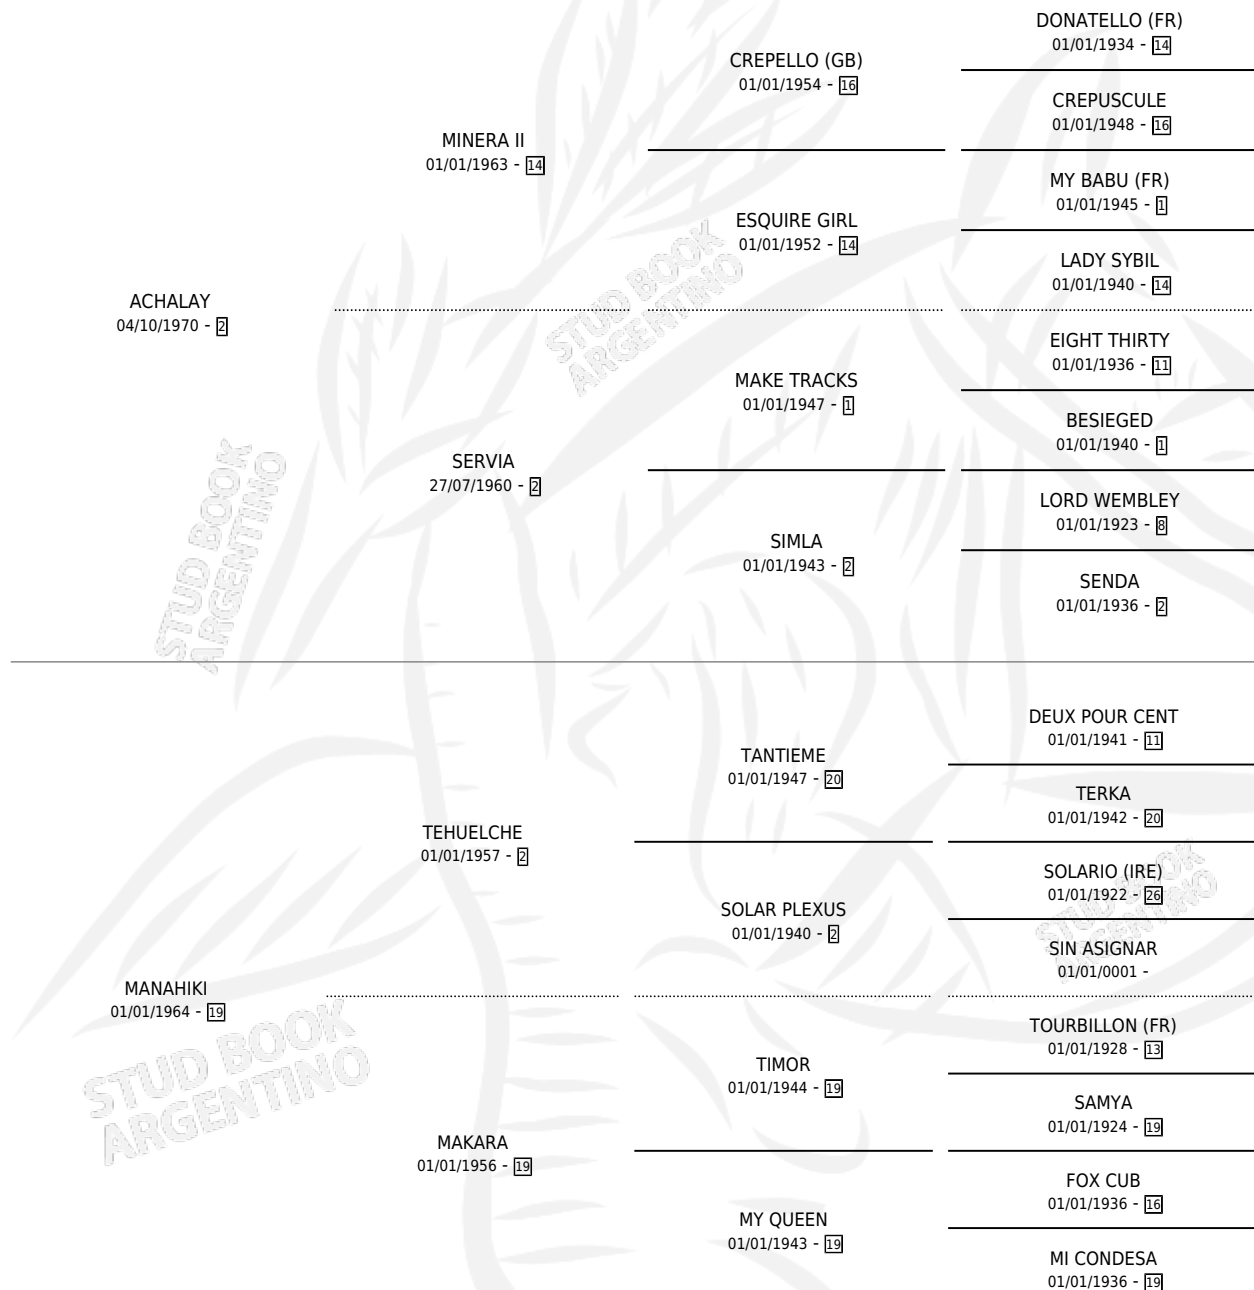

ESTRELHA

por ACHALAY y MANAHIKI por TEHUELCHÉ

Argentina · Hembra · Zaino · SP · 04/07/1978
Familia 19 · Volumen 30

ESTADO

TIPIFICACIÓN SANGUÍNEA	X
TIPIFICACIÓN POR ADN	X
PASAPORTE	X
IDENTIFICACIÓN POR MICROCHIP	X
REPRODUCTOR	✓

Lugar de nacimiento: Campo particular

Criador: Sin dato

PEDIGREE

CAMPAÑA

Solo carreras oficiales de Argentina

POR EDAD

EDAD	CC	1°	2°	3°	4°	5°	NP	CLC	CLG	CLCG1	CLGG1	IMPORTE	GANANCIA / CC
2 AÑOS	1	1	0	0	0	0	0	0	0	0	0	\$0	\$0
3 AÑOS	1	1	0	0	0	0	0	0	0	0	0	\$0	\$0
TOTALES	2	2	0	0	0	0	0	0	0	0	0	\$0	\$0
%		100%	0.0%	0.0%	0.0%	0.0%	0.0%	0.0%	0.0%	0.0%	0.0%		