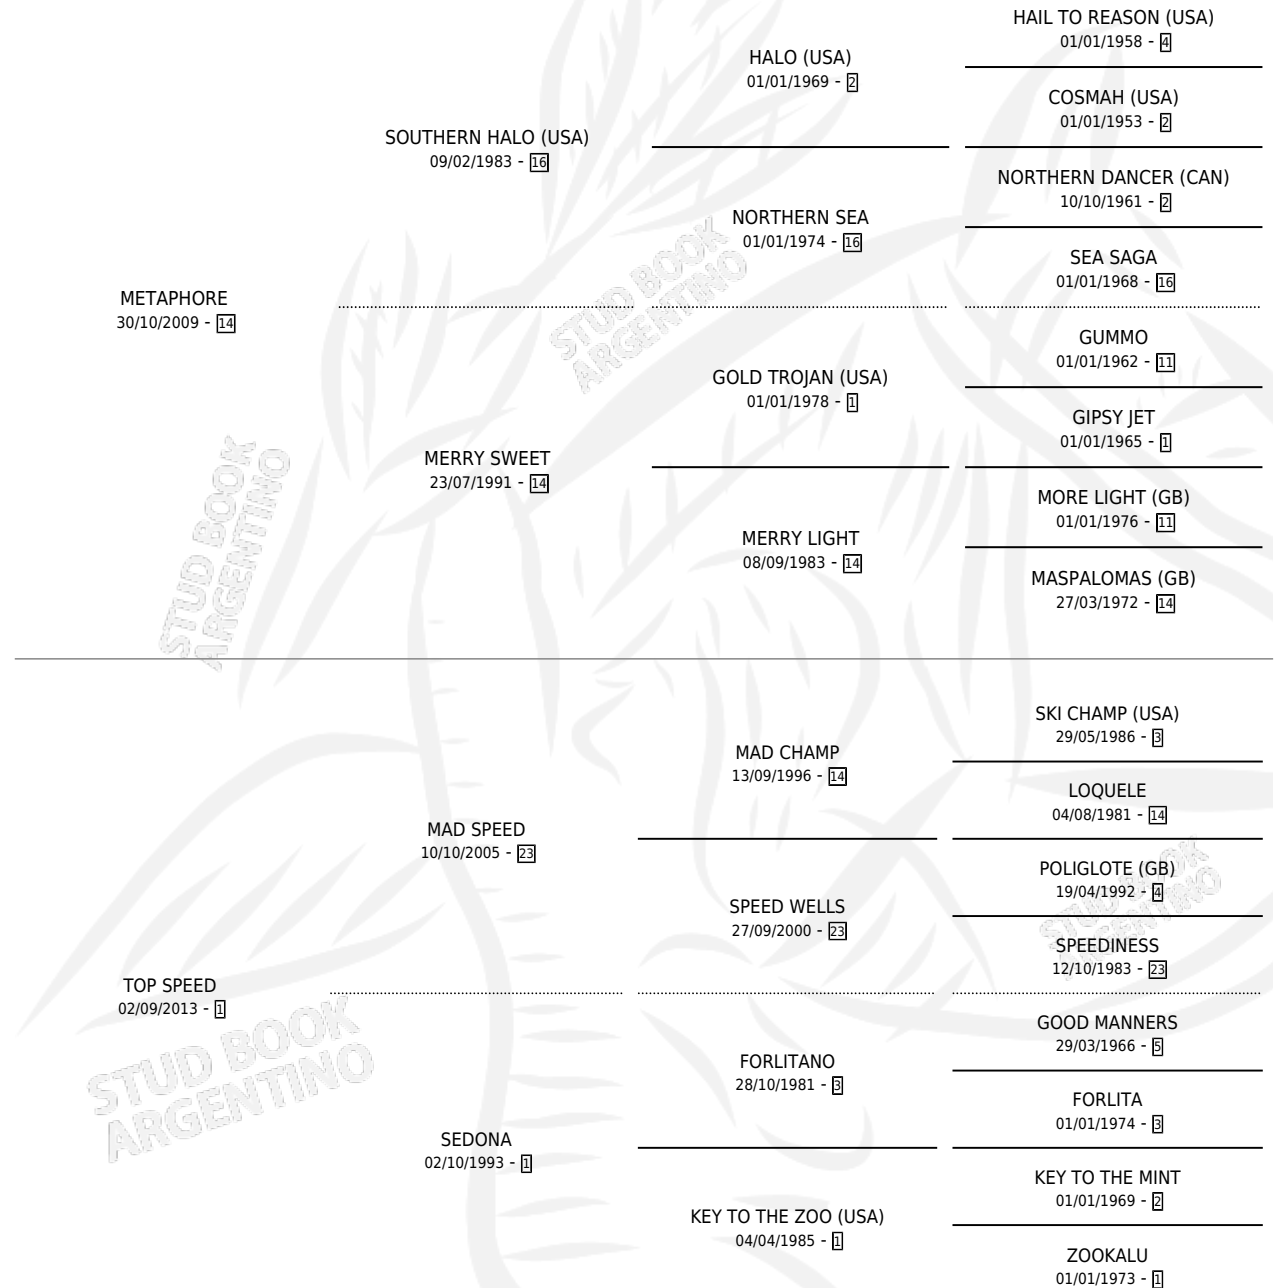

META SPEED

por METAPHORE y TOP SPEED por MAD SPEED

Argentina · Hembra · Zaino · SP · 18/11/2020
Familia 1 · Volumen 44

ESTADO

TIPIFICACIÓN SANGUÍNEA	X
TIPIFICACIÓN POR ADN	✓
PASAPORTE	✓
IDENTIFICACIÓN POR MICROCHIP	✓
REPRODUCTOR	X

Lugar de nacimiento: Euzkadi

Criador: Iparragoirre Joaquin Oscar

PEDIGREE

META SPEED

Datos oficiales del Stud Book Argentino

Documento generado el 27/04/2026

studbook.org.ar