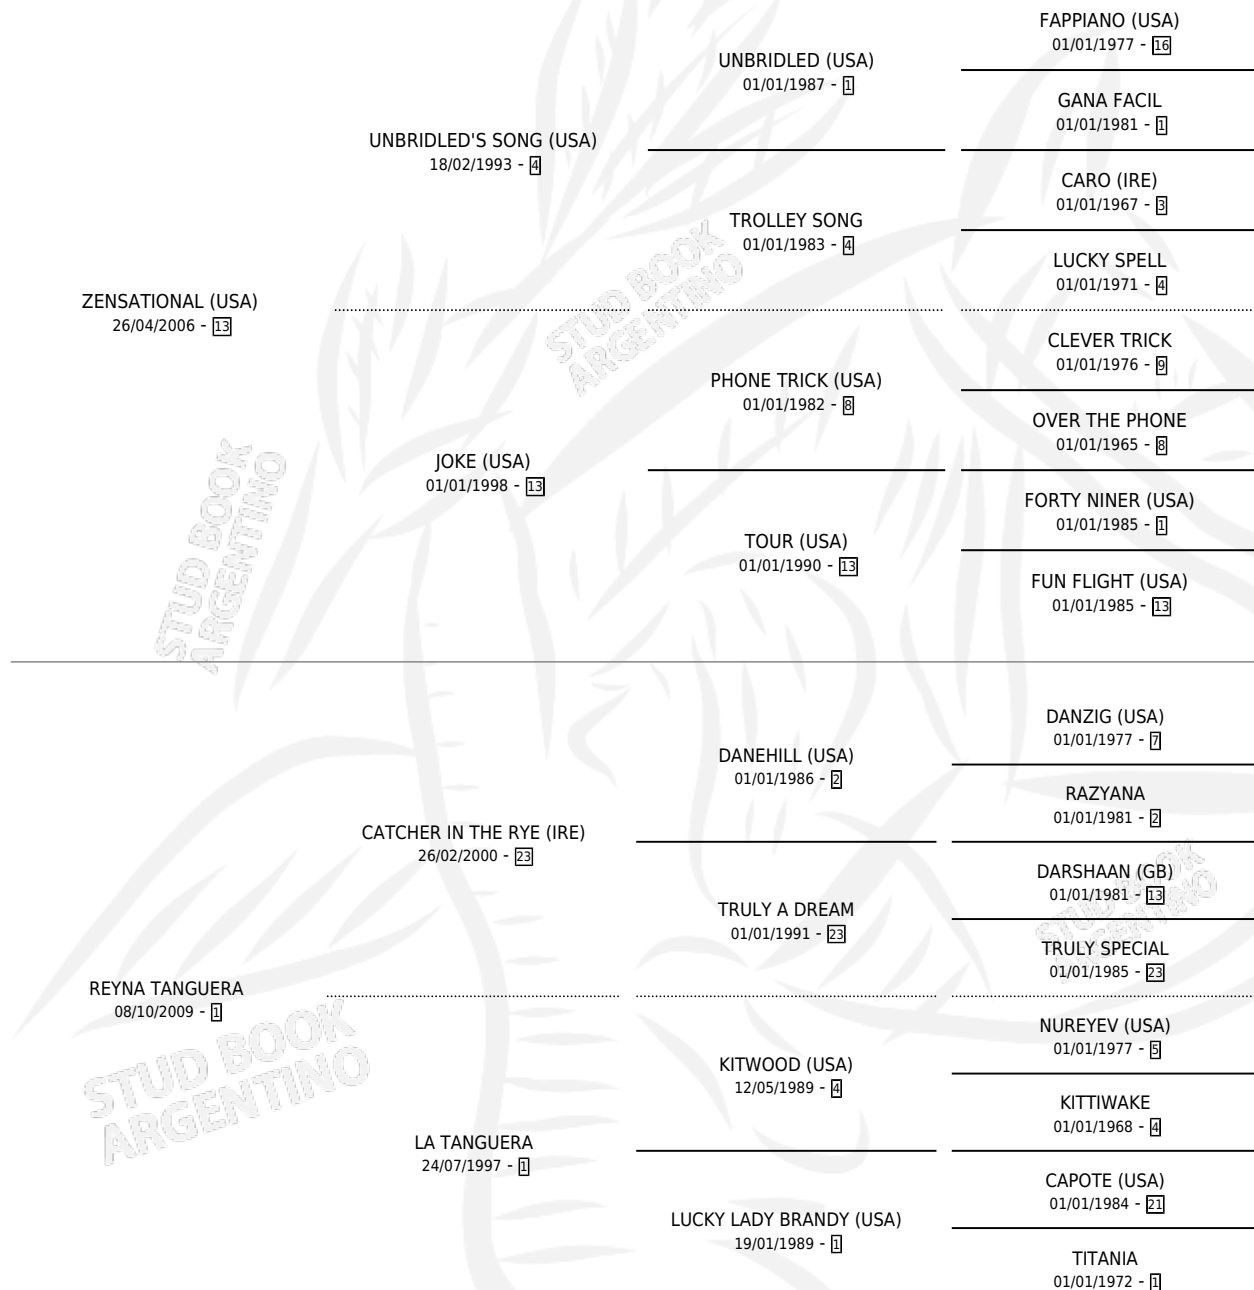

REYNA ZEN

por ZENSATIONAL (USA) y REYNA TANGUERA por
CATCHER IN THE RYE (IRE)

Argentina · Hembra · Tordillo · SP · 23/10/2020
Familia 1-s · Volumen 44

ESTADO

TIPIFICACIÓN SANGUÍNEA	X
TIPIFICACIÓN POR ADN	✓
PASAPORTE	✓
IDENTIFICACIÓN POR MICROCHIP	✓
REPRODUCTOR	X

Lugar de nacimiento: Euzkadi
Criador: Tazzioli Ricardo Fabian

PEDIGREE

CAMPAÑA

Solo carreras oficiales de Argentina

POR EDAD

EDAD	CC	1°	2°	3°	4°	5°	NP	CLC	CLG	CLCG1	CLGG1	IMPORTE	GANANCIA / CC
2 AÑOS	1	1	0	0	0	0	0	1	1	0	0	\$1,200,000	\$1,200,000
3 AÑOS	9	0	1	3	1	1	3	0	0	0	0	\$2,950,000	\$327,778
4 AÑOS	4	0	1	0	1	1	1	0	0	0	0	\$2,070,000	\$517,500
5 AÑOS	7	1	2	1	1	0	2	0	0	0	0	\$6,665,000	\$952,143
TOTALES	21	2	4	4	3	2	6	1	1	0	0	\$12,885,000	\$613,571
%		9.5%	19.0%	19.0%	14.3%	9.5%	28.6%	4.8%	100%	0.0%	0.0%		