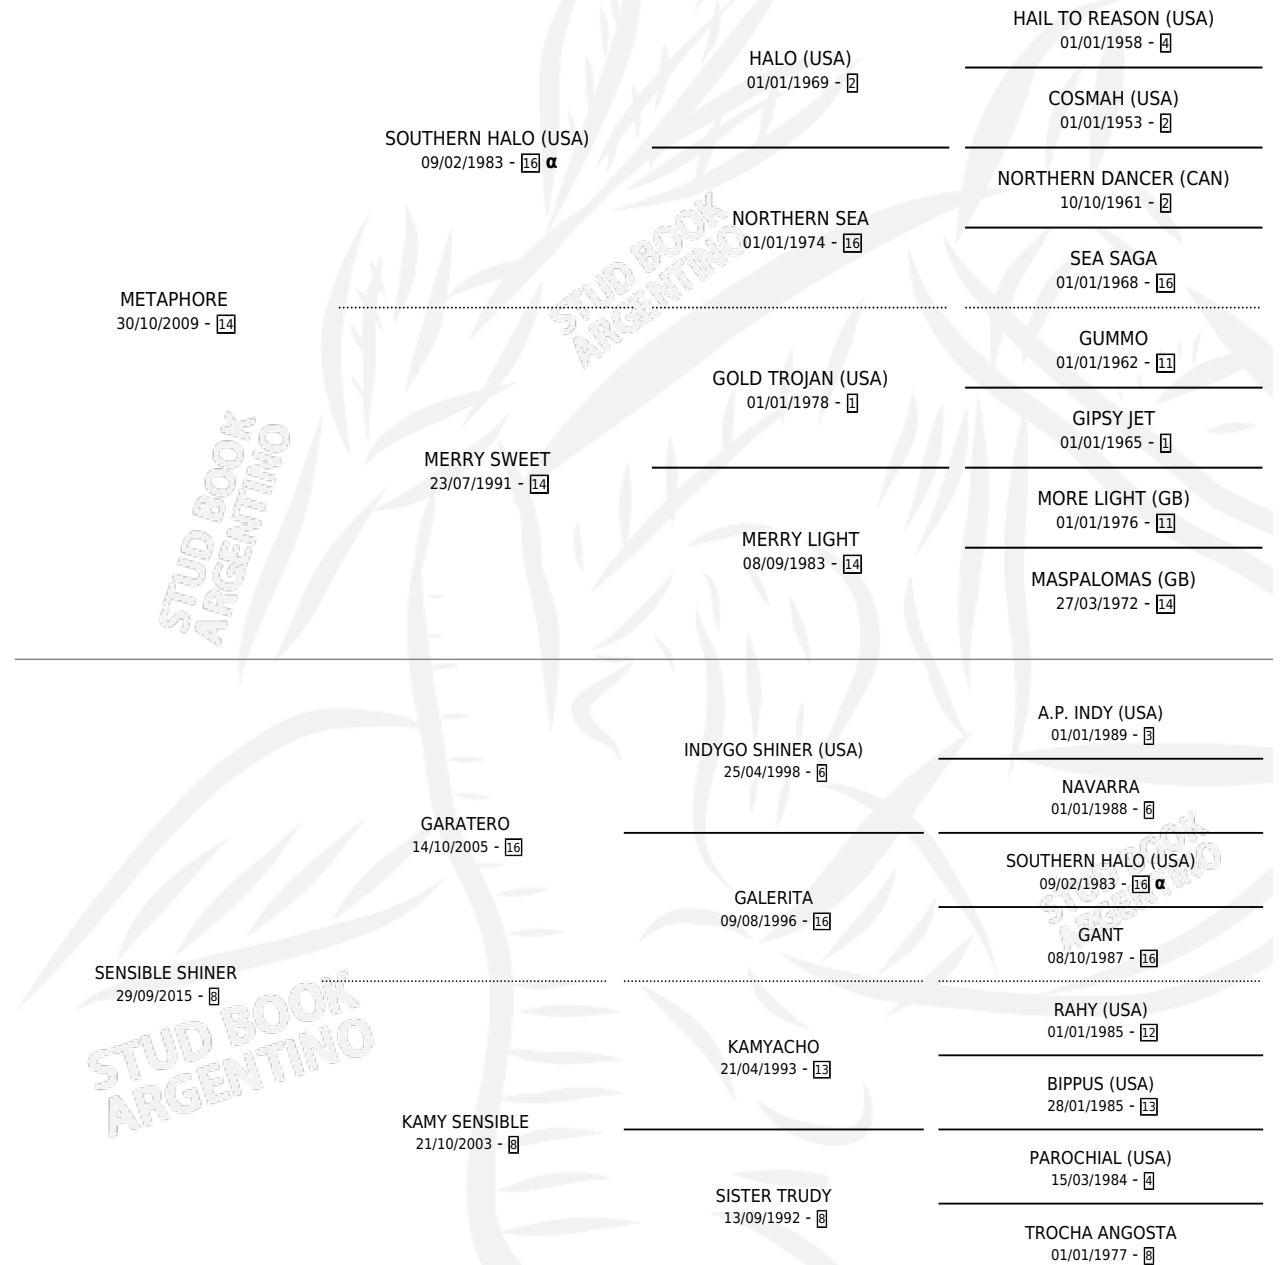

META SHINER

por **METAPHORE** y **SENSIBLE SHINER** por **GARATERO**

Argentina · Macho · Alazan · SP · 20/11/2020
Familia 8-a · Volumen 44

ESTADO

TIPIFICACIÓN SANGUÍNEA	X
TIPIFICACIÓN POR ADN	X
PASAPORTE	X
IDENTIFICACIÓN POR MICROCHIP	X
REPRODUCTOR	X

Lugar de nacimiento: Euzkadi
Criador: Bianco Facundo Miguel

PEDIGREE

INBREEDING : α

META SHINER

Datos oficiales del Stud Book Argentino

Documento generado el 05/05/2026

studbook.org.ar