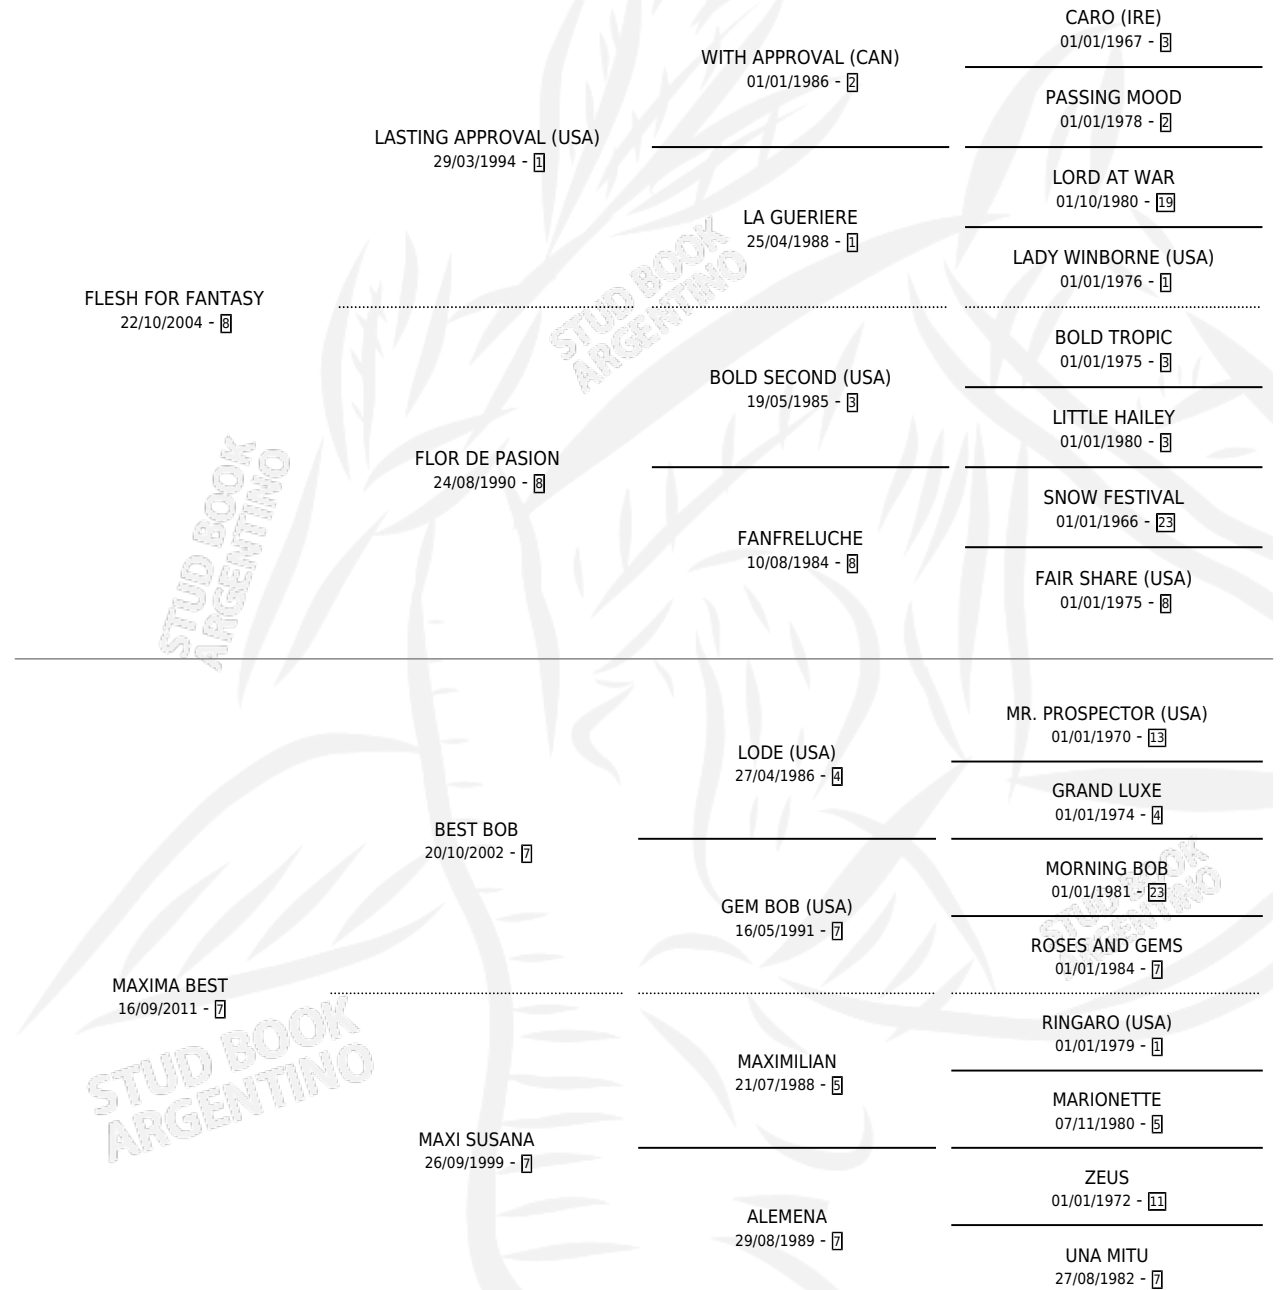

KING FANTASY

por **FLESH FOR FANTASY** y **MAXIMA BEST** por **BEST BOB**

Argentina · Macho · Tordillo · SP · 01/10/2020
Familia 7 · Volumen 44

ESTADO

TIPIFICACIÓN SANGUÍNEA	X
TIPIFICACIÓN POR ADN	✓
PASAPORTE	✓
IDENTIFICACIÓN POR MICROCHIP	✓
REPRODUCTOR	X

Lugar de nacimiento: Campo particular

Criador: Alduncin Andres Agustin

PEDIGREE

CAMPAÑA

Solo carreras oficiales de Argentina

POR EDAD

EDAD	CC	1°	2°	3°	4°	5°	NP	CLC	CLG	CLCG1	CLGG1	IMPORTE	GANANCIA / CC
5 AÑOS	2	0	0	0	0	0	2	0	0	0	0	\$89,250	\$44,625
TOTALES	2	0	0	0	0	0	2	0	0	0	0	\$89,250	\$44,625
%		0.0%	0.0%	0.0%	0.0%	0.0%	100%	0.0%	0.0%	0.0%	0.0%		