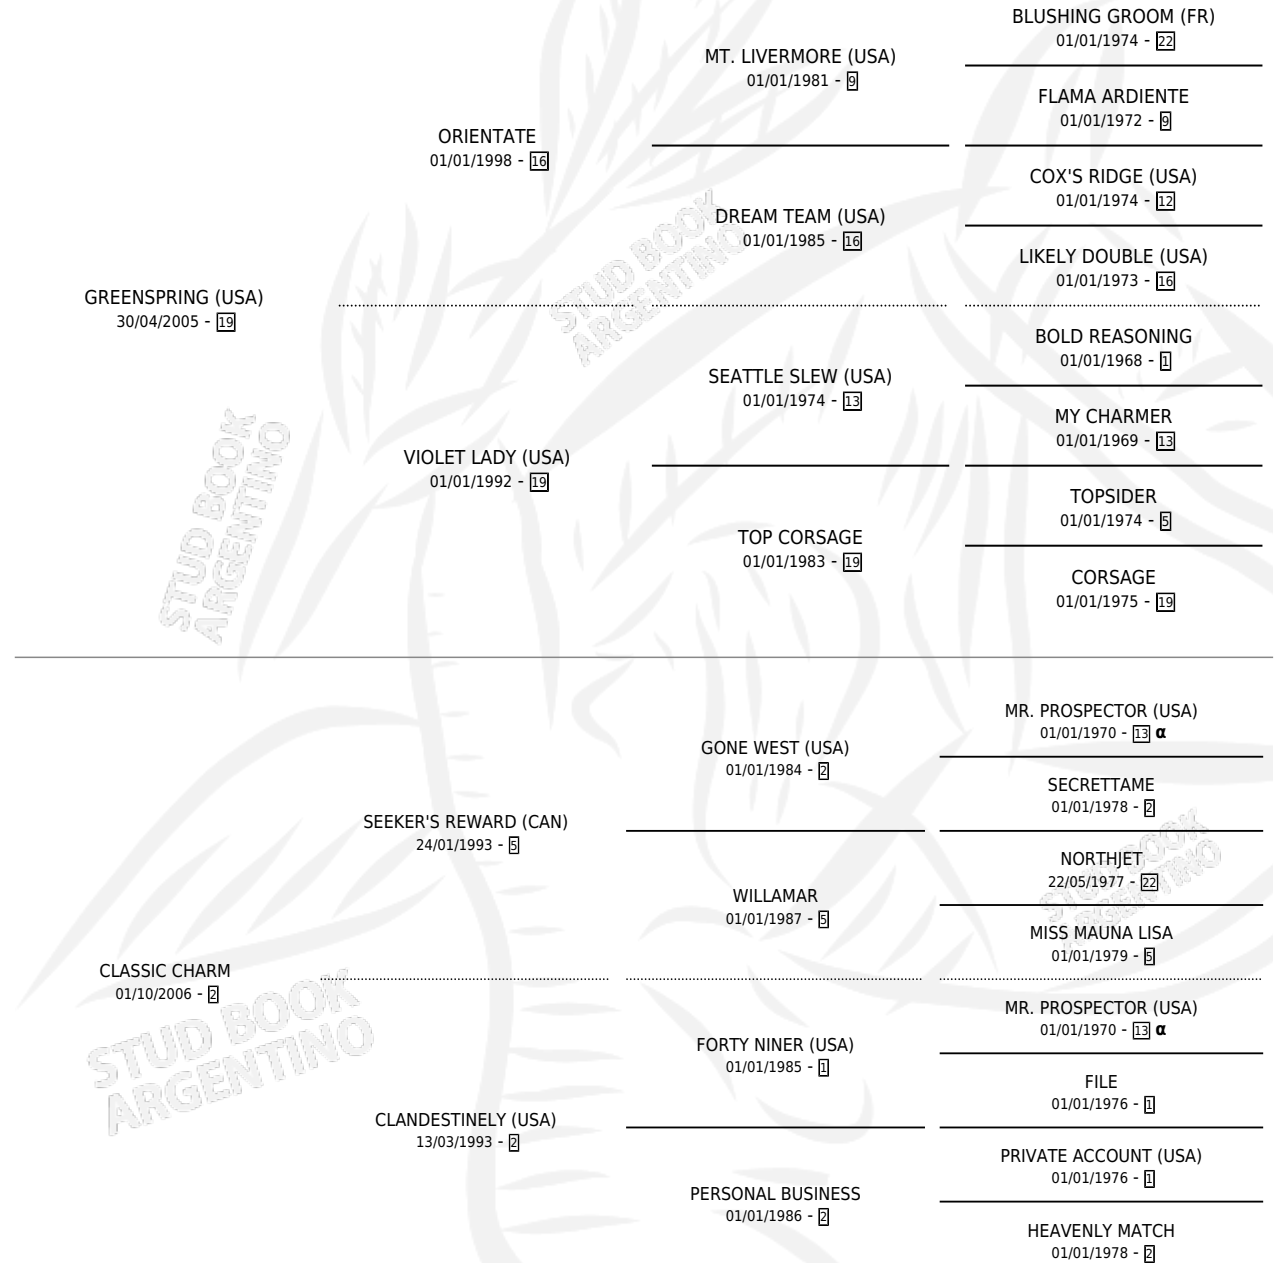

CACIQUE SPRING

por GREENSPRING (USA) y CLASSIC CHARM por
SEEKER'S REWARD (CAN)

Argentina · Macho · Zaino · SP · 22/08/2020
Familia 2-s · Volumen 44

ESTADO

TIPIFICACIÓN SANGUÍNEA	X
TIPIFICACIÓN POR ADN	✓
PASAPORTE	✓
IDENTIFICACIÓN POR MICROCHIP	✓
REPRODUCTOR	X

Lugar de nacimiento: Vikeda
Criador: Vikeda S.R.L.

PEDIGREE

INBREEDING : α

CAMPAÑA

Solo carreras oficiales de Argentina

POR EDAD

EDAD	CC	1°	2°	3°	4°	5°	NP	CLC	CLG	CLCG1	CLGG1	IMPORTE	GANANCIA / CC
3 AÑOS	1	0	0	0	0	0	1	0	0	0	0	\$0	\$0
4 AÑOS	3	0	0	0	0	0	3	0	0	0	0	\$0	\$0
5 AÑOS	3	0	1	0	0	1	1	0	0	0	0	\$1,090,000	\$363,333
TOTALES	7	0	1	0	0	1	5	0	0	0	0	\$1,090,000	\$155,714
%		0.0%	14.3%	0.0%	0.0%	14.3%	71.4%	0.0%	0.0%	0.0%	0.0%		

Placés en La Plata en 7 carreras disputadas.

POR DISTANCIA

HIPODROMO	CC	1°	2°	3°	4°	5°	NP	CLC	CLG	CLG1	CLGG1	IMPORTE
LA PLATA	3	0	1	0	0	1	1	0	0	0	0	\$1,090,000
1000 MTS	2	0	1	0	0	1	0	0	0	0	0	\$1,090,000
1200 MTS	1	0	0	0	0	0	1	0	0	0	0	\$0
SAN ISIDRO	4	0	0	0	0	0	4	0	0	0	0	\$0
1100 MTS	2	0	0	0	0	0	2	0	0	0	0	\$0
1200 MTS	2	0	0	0	0	0	2	0	0	0	0	\$0