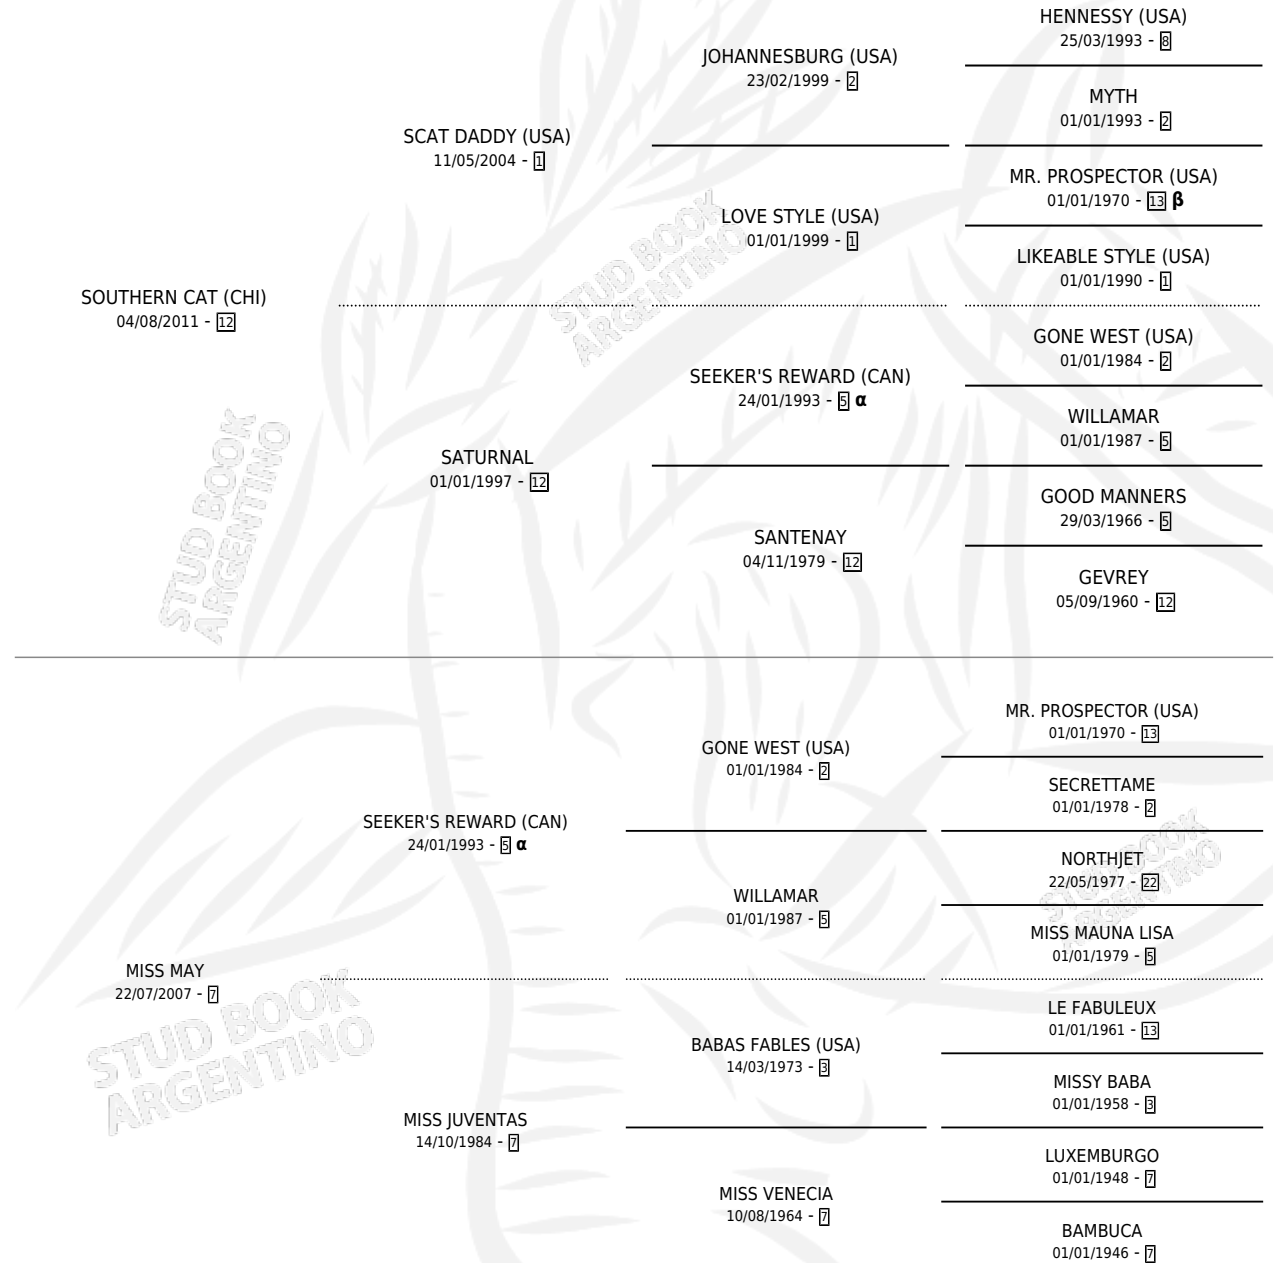

SOUTH MEXICO

por SOUTHERN CAT (CHI) y MISS MAY por SEEKER'S REWARD (CAN)

Argentina · Macho · Alazan · SP · 04/11/2020
Familia 7 · Volumen 44

ESTADO

TIPIFICACIÓN SANGUÍNEA	X
TIPIFICACIÓN POR ADN	✓
PASAPORTE	✓
IDENTIFICACIÓN POR MICROCHIP	✓
REPRODUCTOR	X

Lugar de nacimiento: Vikeda
Criador: Vikeda S.R.L.

PEDIGREE

INBREEDING : α,β