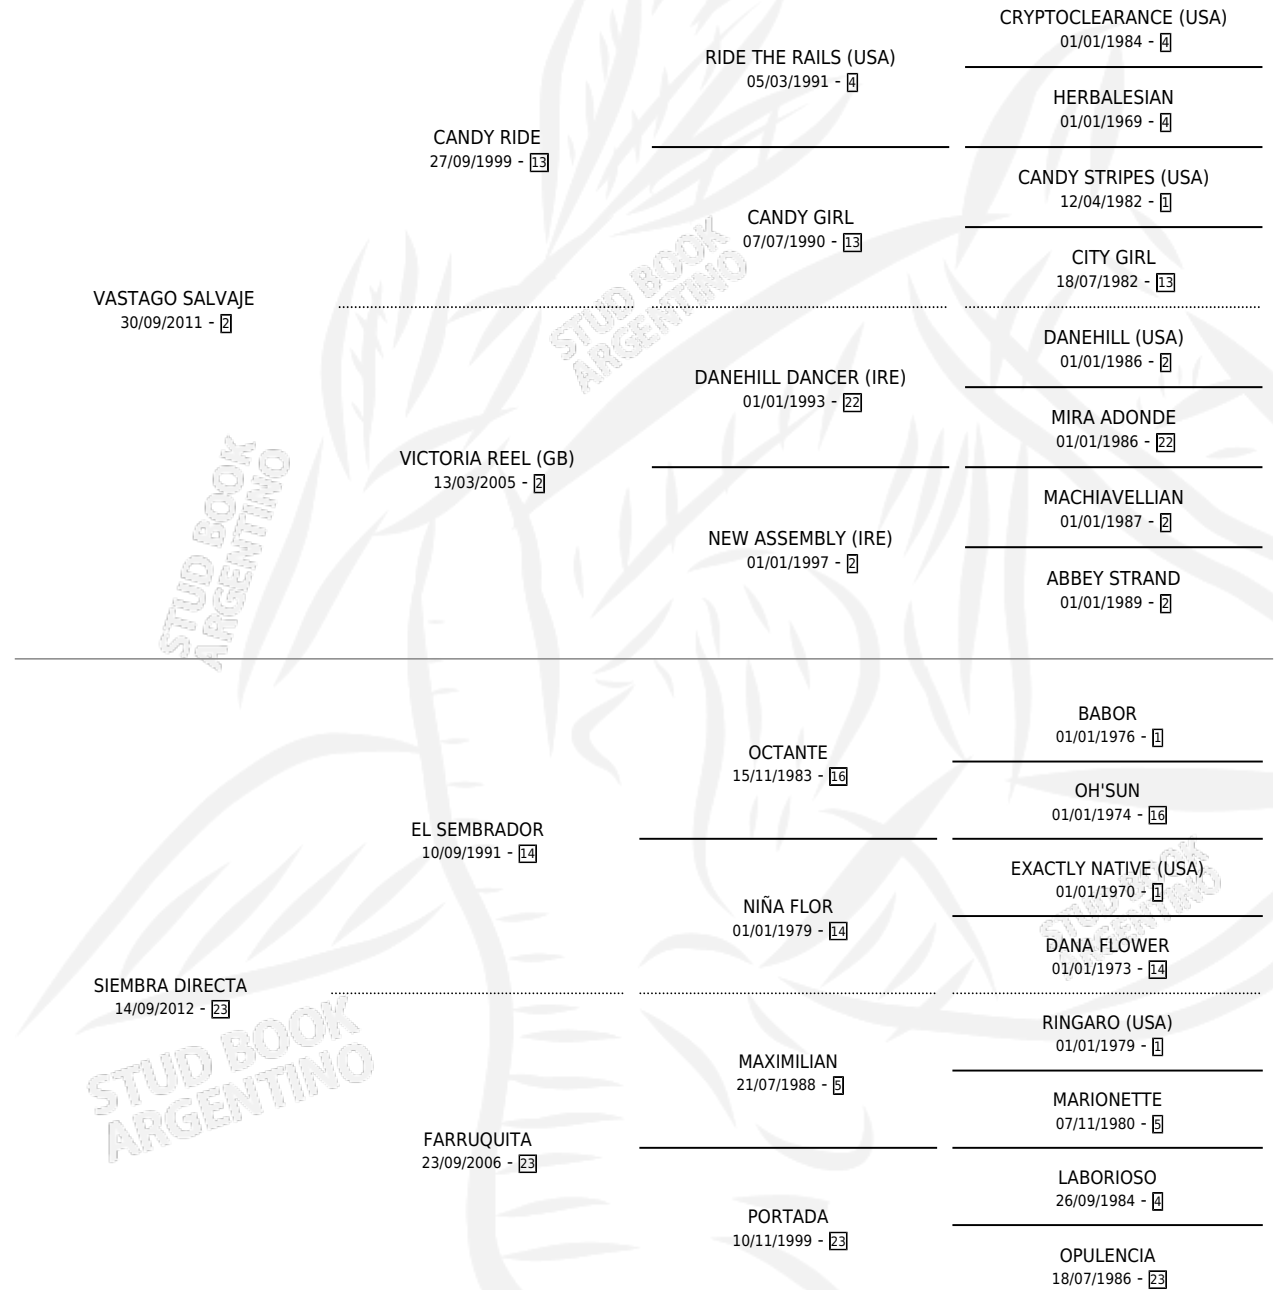

EL SEMILLERO

por VASTAGO SALVAJE y SIEMBRA DIRECTA por EL SEMBRADOR

Argentina · Macho · Alazan · SP · 23/09/2020
Familia 23-a · Volumen 44

ESTADO

TIPIFICACIÓN SANGUÍNEA	X
TIPIFICACIÓN POR ADN	✓
PASAPORTE	✓
IDENTIFICACIÓN POR MICROCHIP	✓
REPRODUCTOR	X

Lugar de nacimiento: Zoraida
Criador: Zoraida

PEDIGREE

CAMPAÑA

Solo carreras oficiales de Argentina

POR EDAD

EDAD	CC	1°	2°	3°	4°	5°	NP	CLC	CLG	CLCG1	CLGG1	IMPORTE	GANANCIA / CC
3 AÑOS	11	1	0	0	2	0	8	0	0	0	0	\$2,540,222	\$230,929
4 AÑOS	9	1	0	1	1	2	4	0	0	0	0	\$4,246,600	\$471,844
5 AÑOS	4	0	0	1	2	0	1	0	0	0	0	\$1,417,200	\$354,300
TOTALES	24	2	0	2	5	2	13	0	0	0	0	\$8,204,022	\$341,834
%		8.3%	0.0%	8.3%	20.8%	8.3%	54.2%	0.0%	0.0%	0.0%	0.0%		