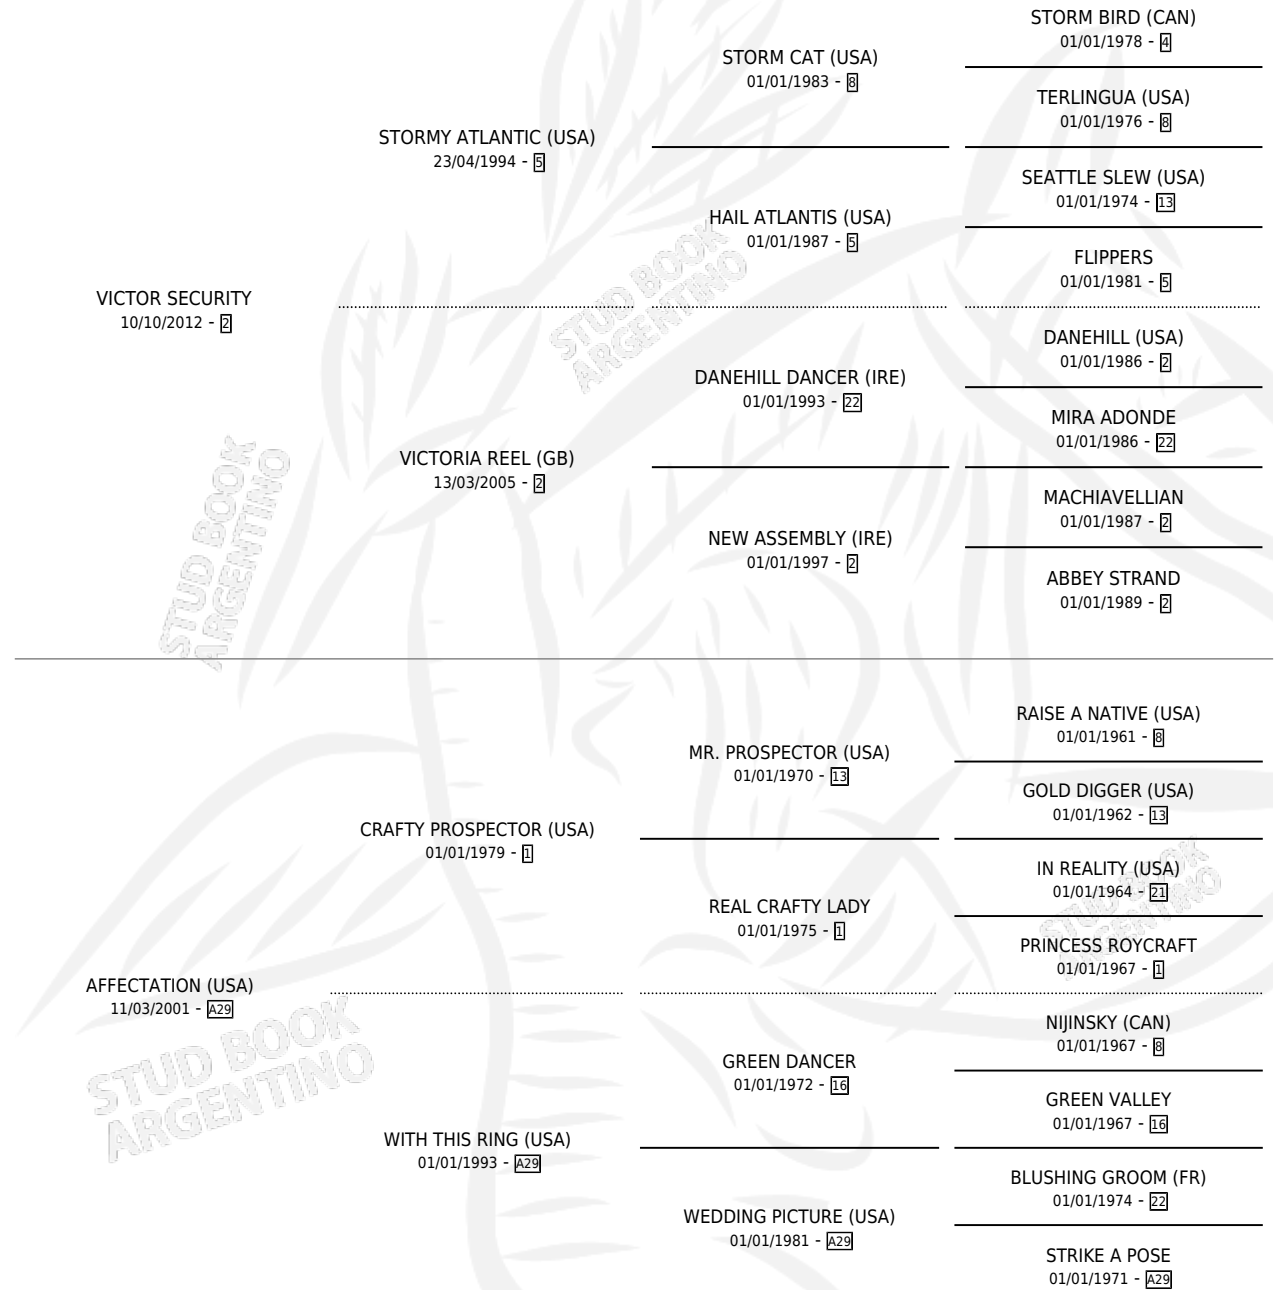

CON AFECTO

por VICTOR SECURITY y AFFECTATION (USA) por CRAFTY PROSPECTOR (USA)

Argentina · Macho · Alazan · SP · 18/09/2020
Familia A29 · Volumen 44

ESTADO

TIPIFICACIÓN SANGUÍNEA	X
TIPIFICACIÓN POR ADN	✓
PASAPORTE	✓
IDENTIFICACIÓN POR MICROCHIP	✓
REPRODUCTOR	X

Lugar de nacimiento: Zoraida
Criador: Zoraida

PEDIGREE

CAMPAÑA

Solo carreras oficiales de Argentina

POR EDAD

EDAD	CC	1°	2°	3°	4°	5°	NP	CLC	CLG	CLCG1	CLGG1	IMPORTE	GANANCIA / CC
3 AÑOS	2	0	0	0	1	0	1	0	0	0	0	\$270,000	\$135,000
4 AÑOS	2	1	0	0	0	0	1	0	0	0	0	\$2,470,000	\$1,235,000
5 AÑOS	5	1	0	0	0	0	4	0	0	0	0	\$2,498,200	\$499,640
TOTALES	9	2	0	0	1	0	6	0	0	0	0	\$5,238,200	\$582,022
%		22.2%	0.0%	0.0%	11.1%	0.0%	66.7%	0.0%	0.0%	0.0%	0.0%		