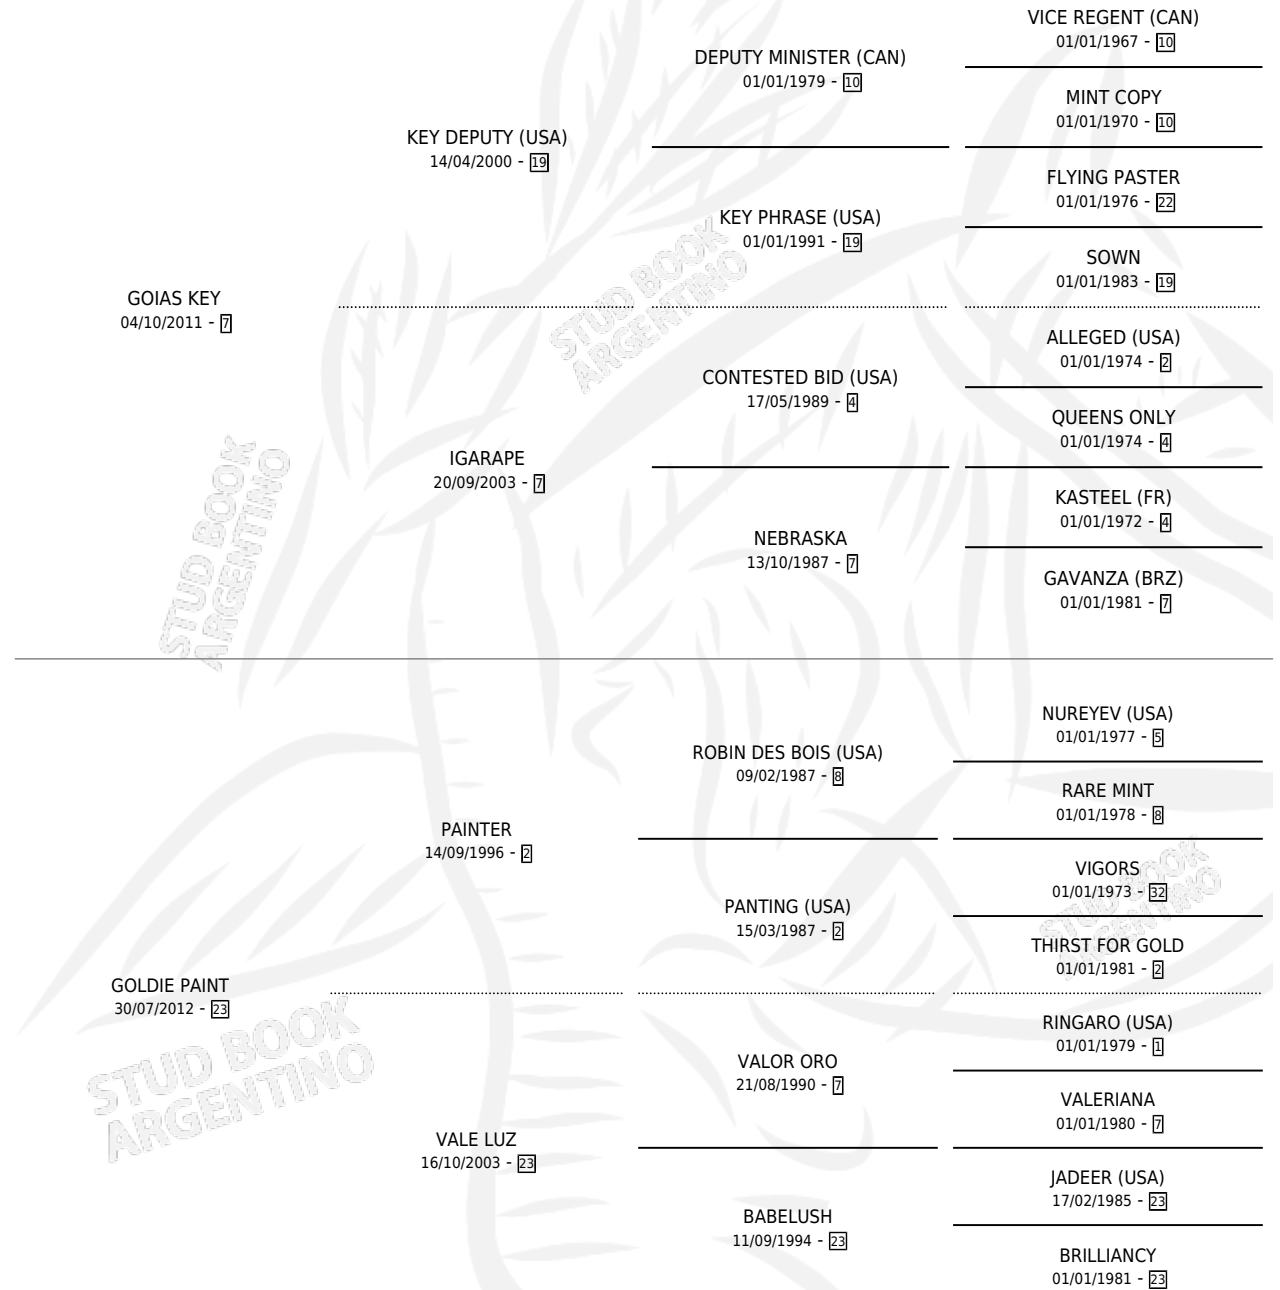

HYLACHA KEY

por GOIAS KEY y GOLDIE PAINT por PAINTER

Argentina · Macho · Zaino · SP · 20/11/2020
Familia 23-a · Volumen 44

ESTADO

TIPIFICACIÓN SANGUÍNEA	X
TIPIFICACIÓN POR ADN	✓
PASAPORTE	✓
IDENTIFICACIÓN POR MICROCHIP	✓
REPRODUCTOR	X

Lugar de nacimiento: Doctor Fish

Criador: Ramos Daniel Eduardo

PEDIGREE

CAMPAÑA

Solo carreras oficiales de Argentina

POR EDAD

EDAD	CC	1°	2°	3°	4°	5°	NP	CLC	CLG	CLCG1	CLGG1	IMPORTE	GANANCIA / CC
5 AÑOS	6	1	2	0	1	0	2	0	0	0	0	\$4,254,800	\$709,133
TOTALES	6	1	2	0	1	0	2	0	0	0	0	\$4,254,800	\$709,133
%		16.7%	33.3%	0.0%	16.7%	0.0%	33.3%	0.0%	0.0%	0.0%	0.0%		

Ganador en La Plata - \$4,254,800, a los 5 años.

POR DISTANCIA

HIPODROMO	CC	1°	2°	3°	4°	5°	NP	CLC	CLG	CLCG1	CLGG1	IMPORTE
LA PLATA	6	1	2	0	1	0	2	0	0	0	0	\$4,254,800
1200 MTS	1	0	0	0	0	0	1	0	0	0	0	\$98,200
1000 MTS	5	1	2	0	1	0	1	0	0	0	0	\$4,156,600