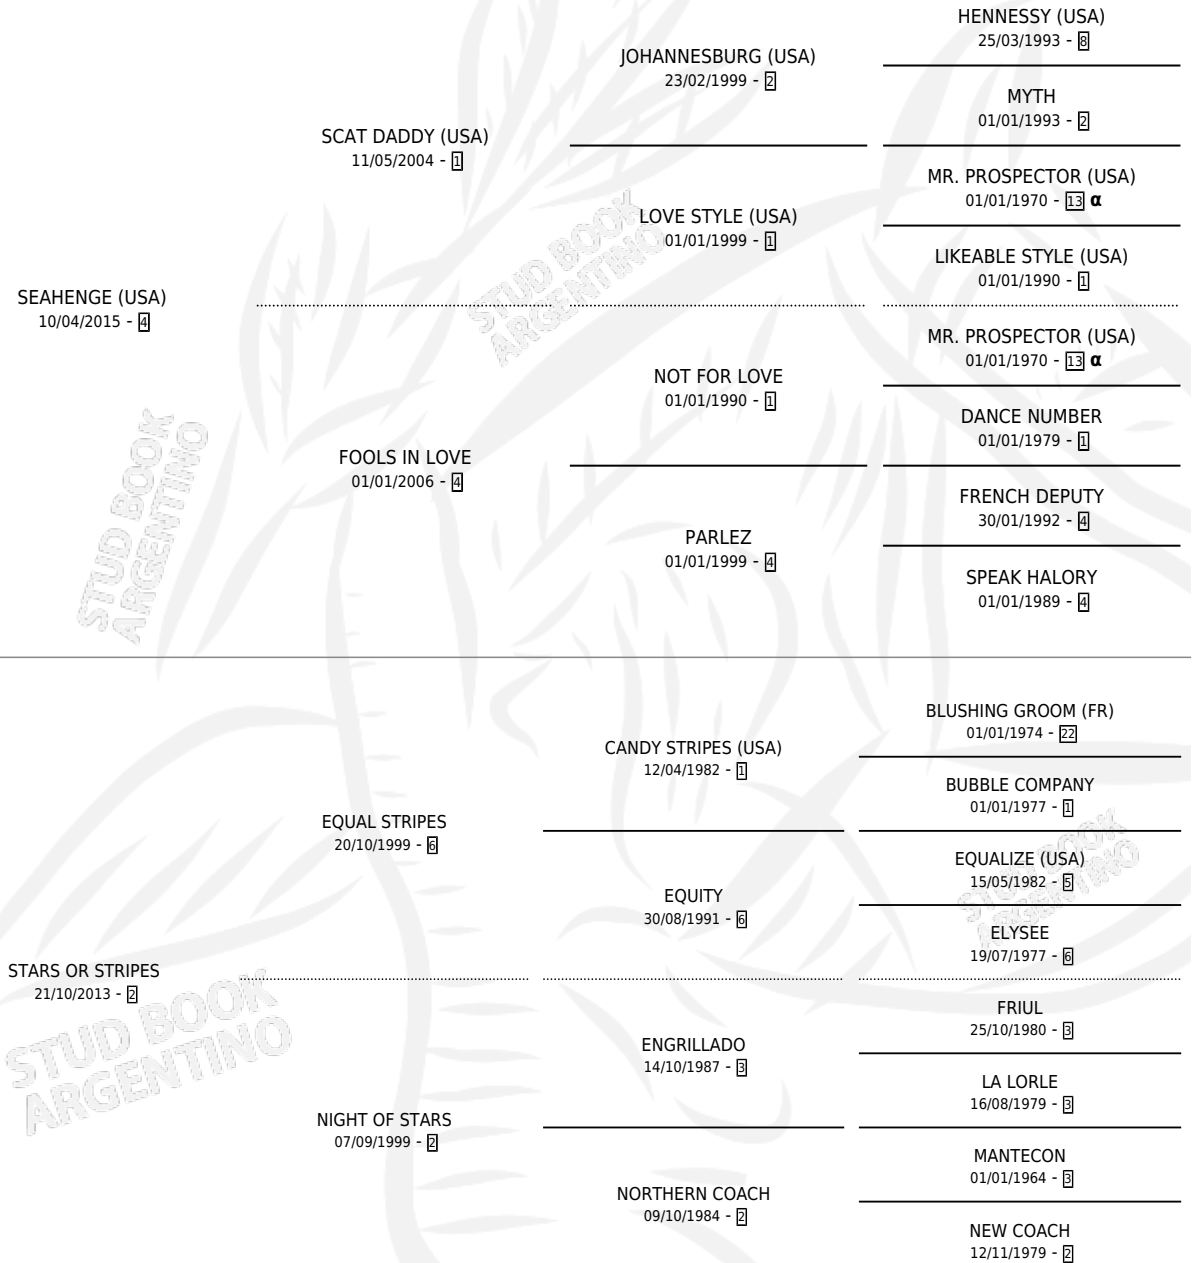

PANTERAS NEGRAS

por SEAHENGE (USA) y STARS OR STRIPES por EQUAL STRIPES

Argentina · Macho · Tordillo · SP · 24/09/2020
Familia 2-d · Volumen 44

ESTADO

TIPIFICACIÓN SANGUÍNEA	X
TIPIFICACIÓN POR ADN	✓
PASAPORTE	✓
IDENTIFICACIÓN POR MICROCHIP	✓
REPRODUCTOR	X

Lugar de nacimiento: Ferre
Criador: Mara Ferre S.R.L.

PEDIGREE

INBREEDING : α

CAMPAÑA

Solo carreras oficiales de Argentina

POR EDAD

EDAD	CC	1°	2°	3°	4°	5°	NP	CLC	CLG	CLCG1	CLGG1	IMPORTE	GANANCIA / CC
4 AÑOS	2	0	0	0	0	0	2	0	0	0	0	\$0	\$0
TOTALES	2	0	0	0	0	0	2	0	0	0	0	\$0	\$0
%		0.0%	0.0%	0.0%	0.0%	0.0%	100%	0.0%	0.0%	0.0%	0.0%		