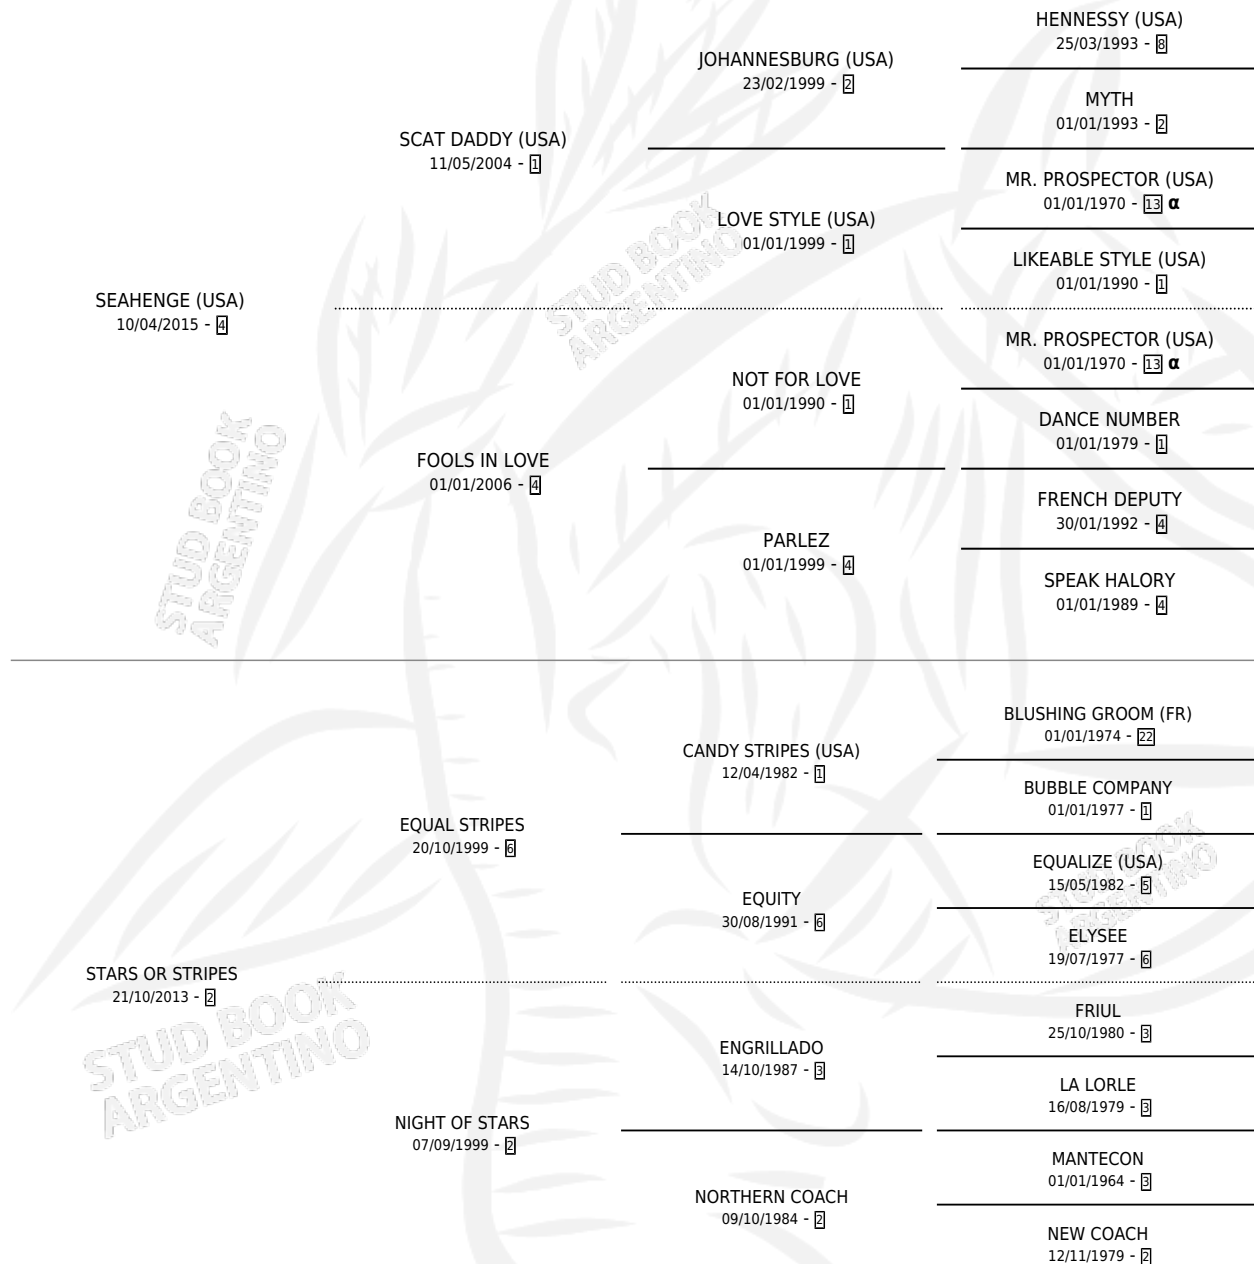

PANTERAS NEGRAS

por SEAHENGE (USA) y STARS OR STRIPES por EQUAL STRIPES

Argentina · Macho · Tordillo · SP · 24/09/2020
Familia 2-d · Volumen 44

ESTADO

TIPIFICACIÓN SANGUÍNEA	X
TIPIFICACIÓN POR ADN	✓
PASAPORTE	✓
IDENTIFICACIÓN POR MICROCHIP	✓
REPRODUCTOR	X

Lugar de nacimiento: Ferre
Criador: Mara Ferre S.R.L.

PEDIGREE

INBREEDING : α

CAMPAÑA

Solo carreras oficiales de Argentina

POR EDAD

EDAD	CC	1°	2°	3°	4°	5°	NP	CLC	CLG	CLCG1	CLGG1	IMPORTE	GANANCIA / CC
4 AÑOS	2	0	0	0	0	0	2	0	0	0	0	\$0	\$0
TOTALES	2	0	0	0	0	0	2	0	0	0	0	\$0	\$0
%		0.0%	0.0%	0.0%	0.0%	0.0%	100%	0.0%	0.0%	0.0%	0.0%		