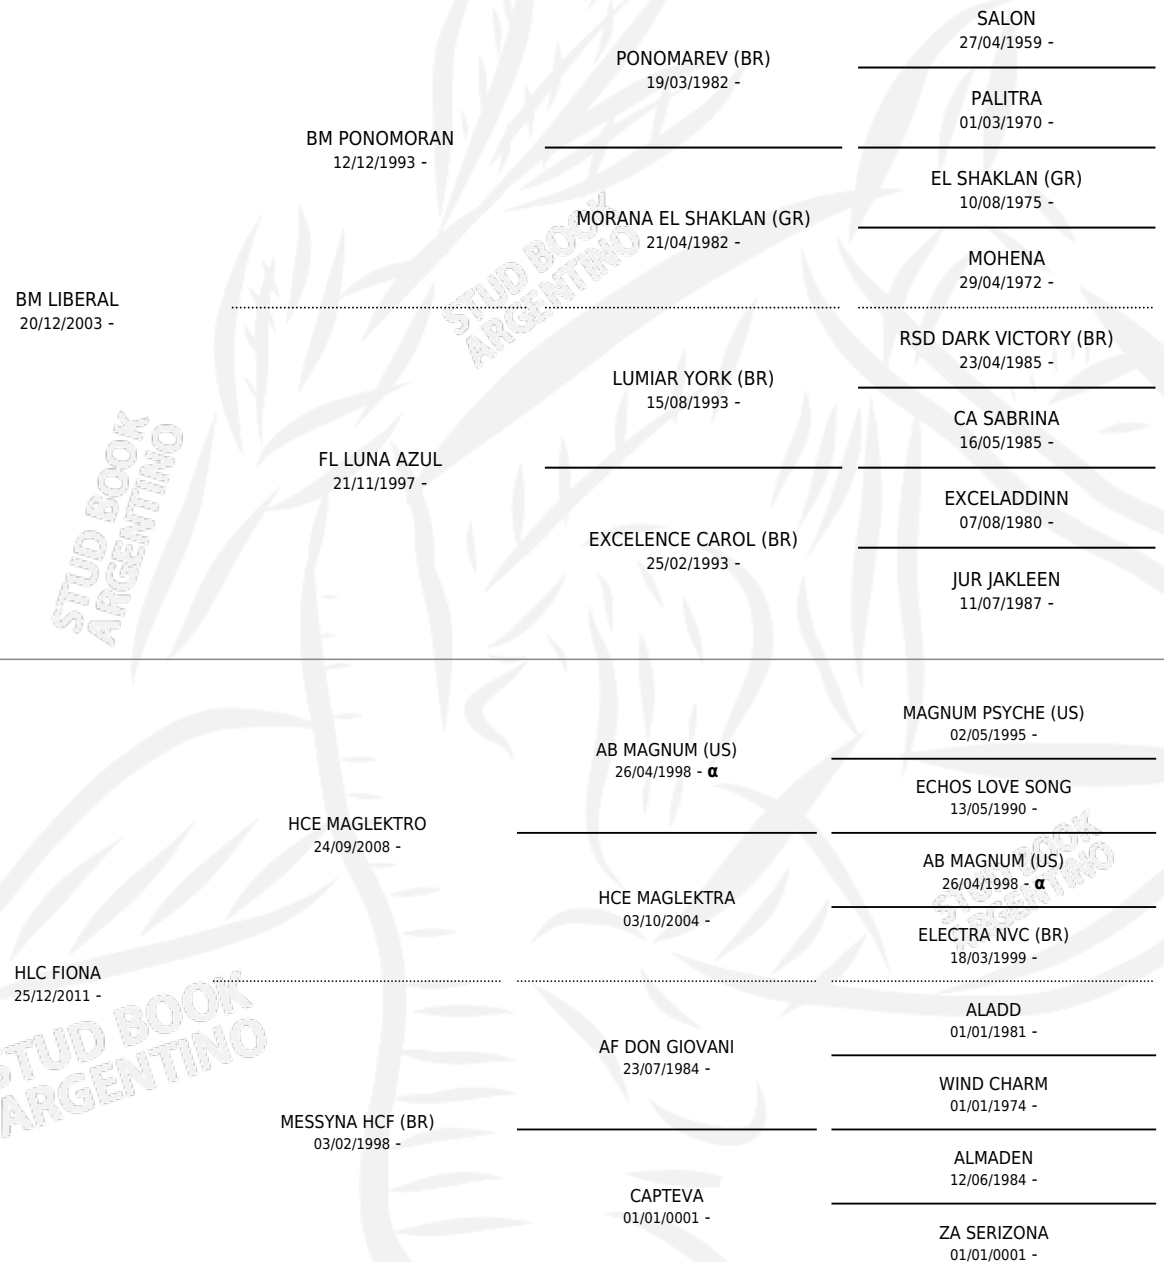

HLC PIMIENTA

por **BM LIBERAL** y **HLC FIONA** por **HCE MAGLEKTRO**

PEDIGREE

Argentina · Hembra · Tordillo · AP · 07/10/2020
Familia · Volumen 44

ESTADO

TIPIFICACIÓN SANGUÍNEA	X
TIPIFICACIÓN POR ADN	✓
PASAPORTE	✓
IDENTIFICACIÓN POR MICROCHIP	✓
REPRODUCTOR	✓

Lugar de nacimiento: La Carlota

Criador: La Carlota

~

HIJOS

	MACHOS	HEMBRAS
1 NACIERON	1	0
SIN ACTUACIONES		

INBREEDING : α

S

mientos 1 / Efectividad 100%

PADRILLO

PRODUCTO

CRIADOR

1ER SERVICIO

ÚLTIMO SERVICIO

HLC NESQUIK

HLC ZENON (M Z, 10/11/2025)

LA CARLOTA