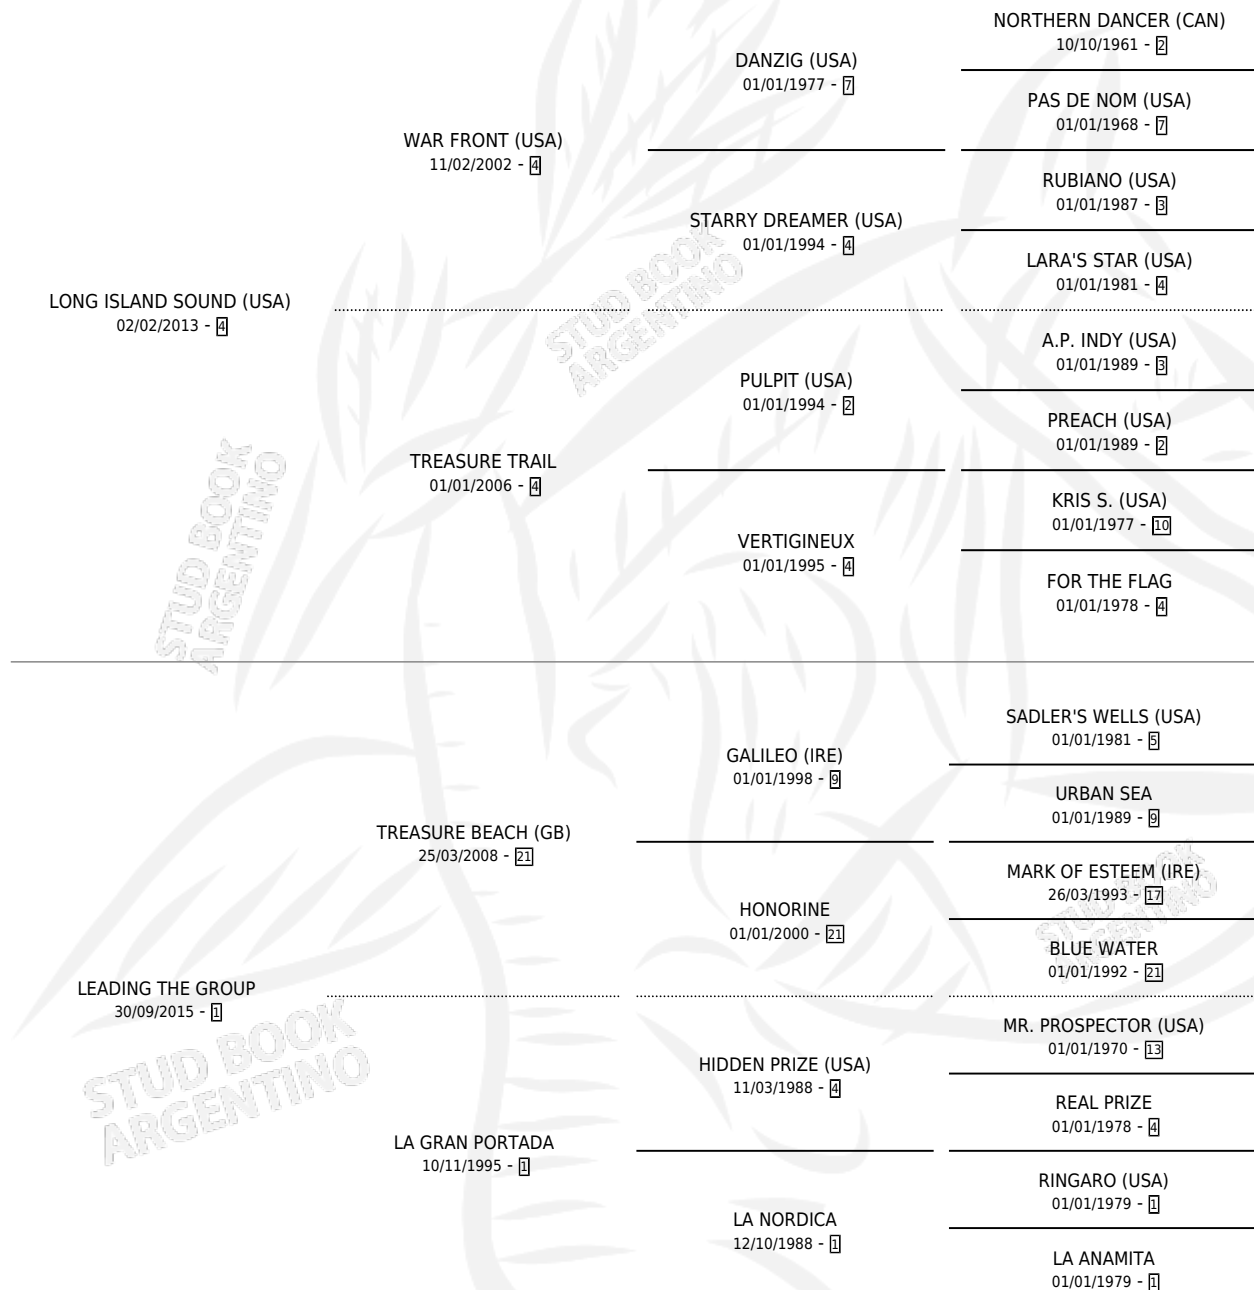

LEADING AHEAD

por **LONG ISLAND SOUND (USA)** y **LEADING THE GROUP**
por **TREASURE BEACH (GB)**

Argentina · Hembra · Tordillo · SP · 14/08/2020
Familia 1-e · Volumen 44

ESTADO

TIPIFICACIÓN SANGUÍNEA	X
TIPIFICACIÓN POR ADN	✓
PASAPORTE	✓
IDENTIFICACIÓN POR MICROCHIP	✓
REPRODUCTOR	✓

Lugar de nacimiento: Orilla Del Monte
Criador: Orilla Del Monte

~

HIJOS

	MACHOS	HEMBRAS
1 NACIERON	1	0
SIN ACTUACIONES		

PEDIGREE

S

mientos 1 / Efectividad 50.00%

PADRILLO	PRODUCTO	CRIADOR	1ER SERVICIO	ÚLTIMO SERVICIO
QUE TA GUENO	∅		28/12/2025	28/12/2025
IMPERADOR	LIDER IMPERADOR (M Z, 18/10/2025)	FREDES FACUNDO EZEQUIEL MOLINA JOSEFINA	14/10/2024	14/10/2024