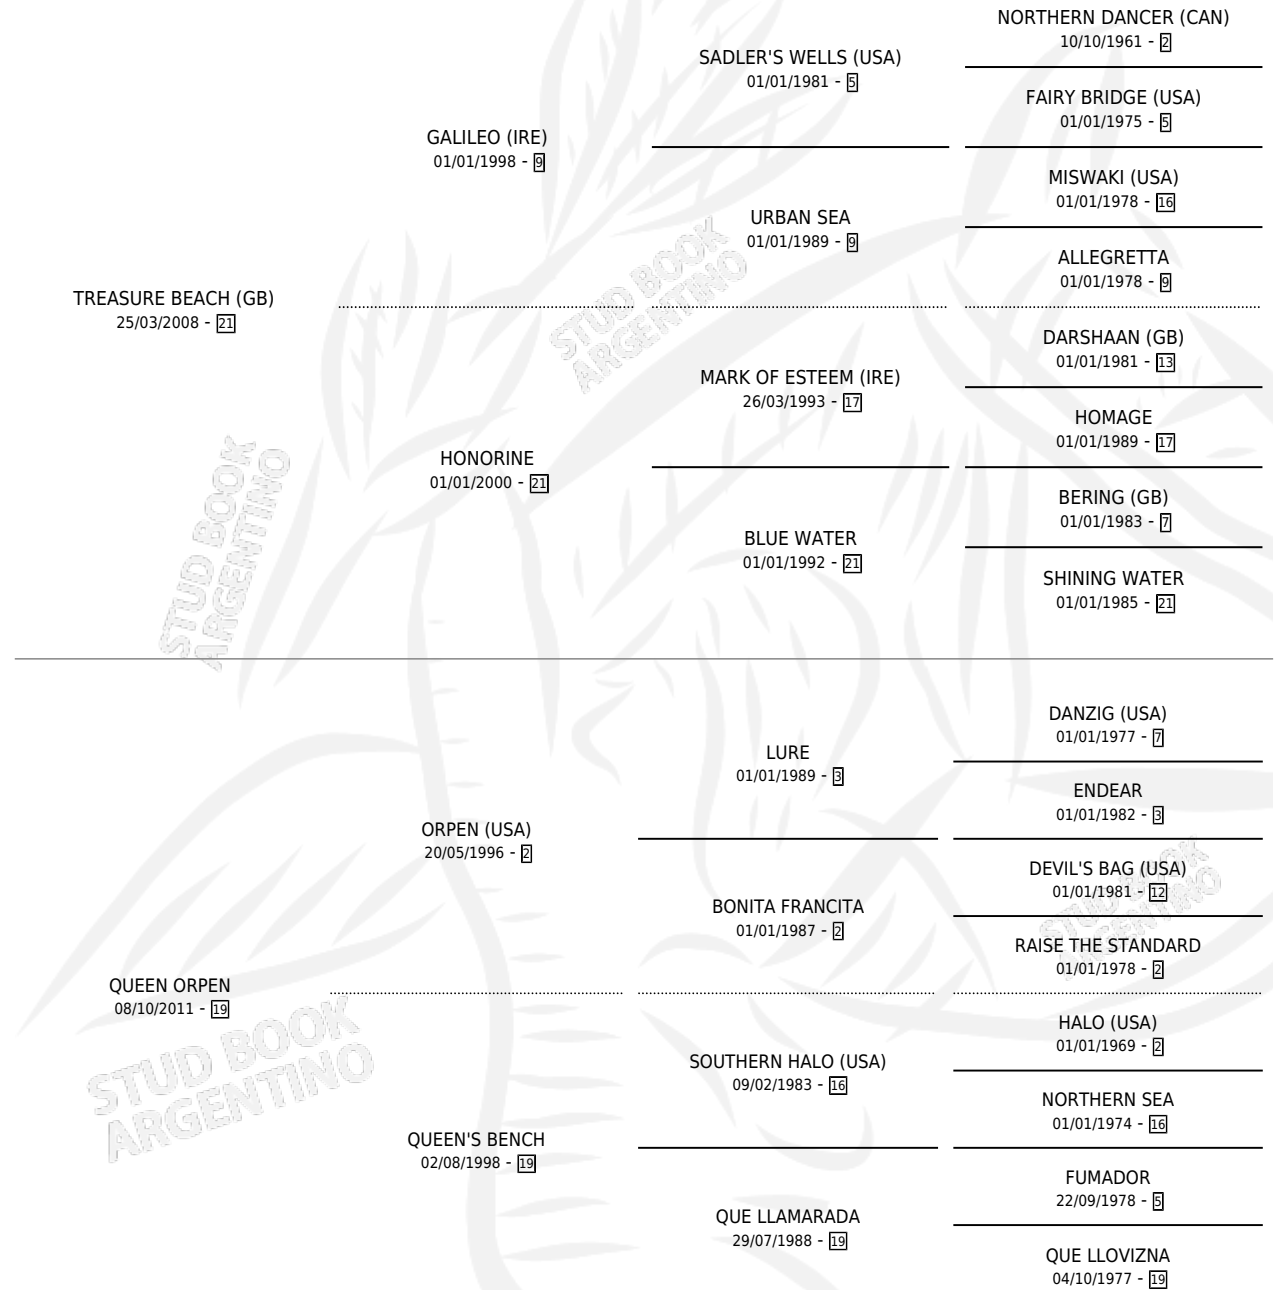

ROYAL DOME

por **TREASURE BEACH (GB)** y **QUEEN ORPEN** por **ORPEN (USA)**

Argentina · Macho · Zaino · SP · 26/10/2020
Familia 19-c · Volumen 44

ESTADO

TIPIFICACIÓN SANGUÍNEA	X
TIPIFICACIÓN POR ADN	✓
PASAPORTE	✓
IDENTIFICACIÓN POR MICROCHIP	✓
REPRODUCTOR	X

Lugar de nacimiento: Orilla Del Monte

Criador: Orilla Del Monte

PEDIGREE

CAMPAÑA

Solo carreras oficiales de Argentina

POR EDAD

EDAD	CC	1°	2°	3°	4°	5°	NP	CLC	CLG	CLCG1	CLGG1	IMPORTE	GANANCIA / CC
4 AÑOS	2	0	0	0	0	0	2	0	0	0	0	\$120,000	\$60,000
5 AÑOS	3	0	0	0	0	0	3	0	0	0	0	\$0	\$0
TOTALES	5	0	0	0	0	0	5	0	0	0	0	\$120,000	\$24,000
%		0.0%	0.0%	0.0%	0.0%	0.0%	100%	0.0%	0.0%	0.0%	0.0%		