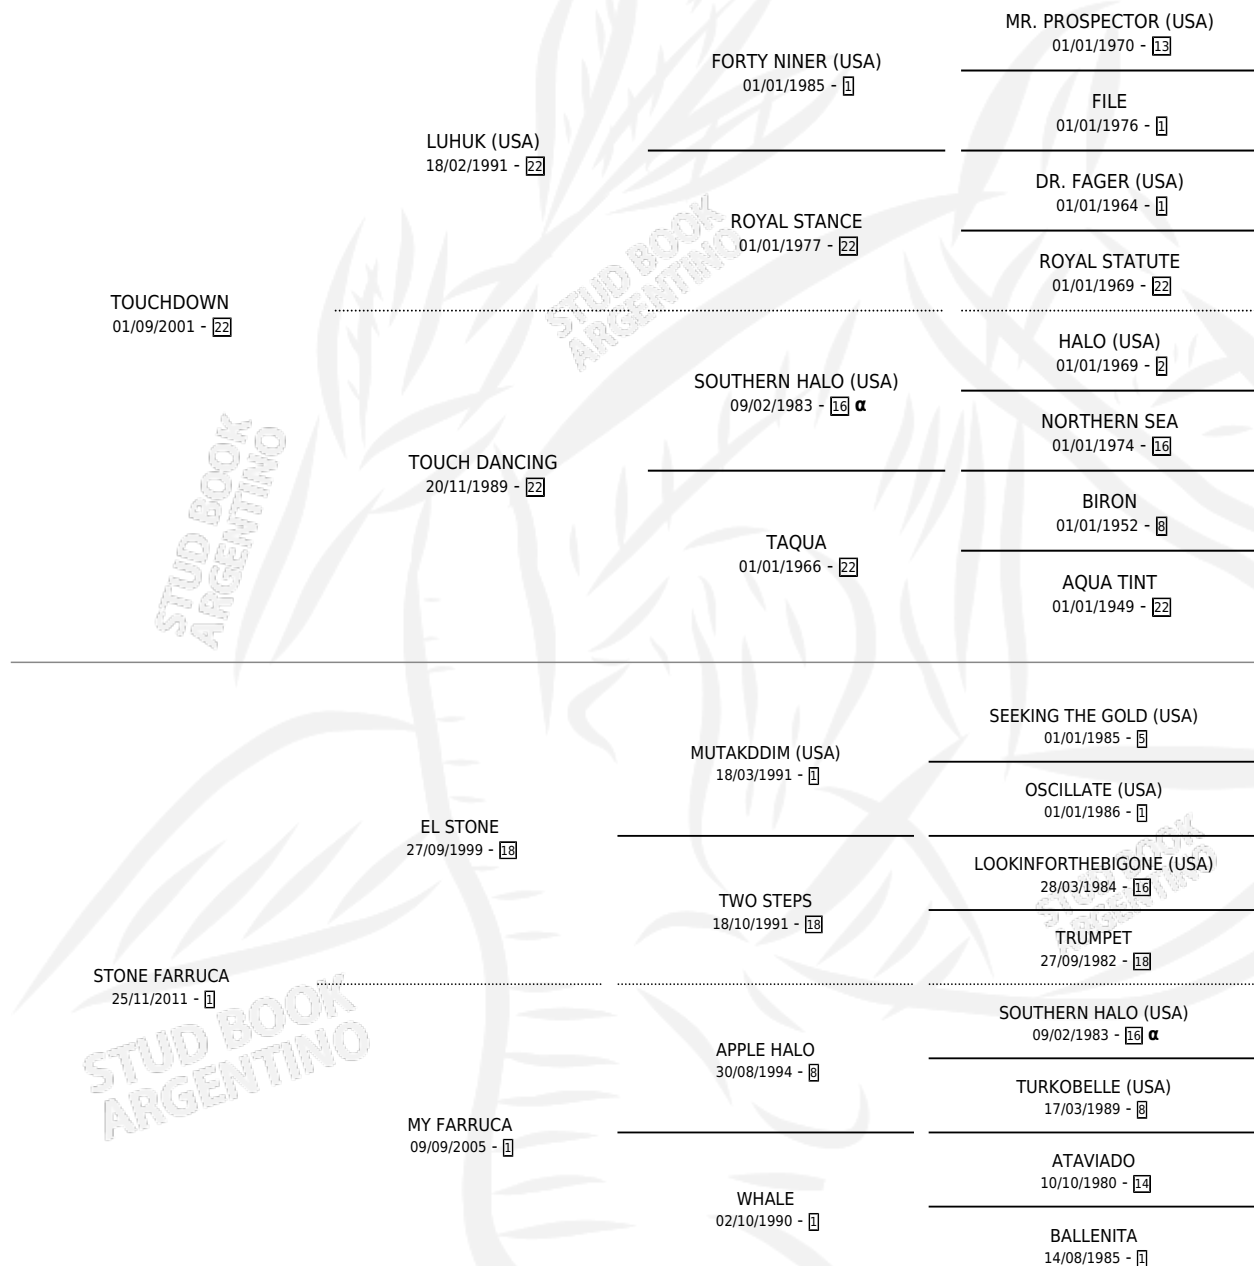

ALEJU

por TOUCHDOWN y STONE FARRUCA por EL STONE

Argentina · Macho · Alazan · SP · 10/11/2020
Familia 1 · Volumen 44

ESTADO

TIPIFICACIÓN SANGUÍNEA	X
TIPIFICACIÓN POR ADN	✓
PASAPORTE	✓
IDENTIFICACIÓN POR MICROCHIP	✓
REPRODUCTOR	X

Lugar de nacimiento: 25 De Julio
Criador: Echaide Humberto Enrique

PEDIGREE

INBREEDING : α

ALEJU

Datos oficiales del Stud Book Argentino

Documento generado el 02/05/2026

studbook.org.ar