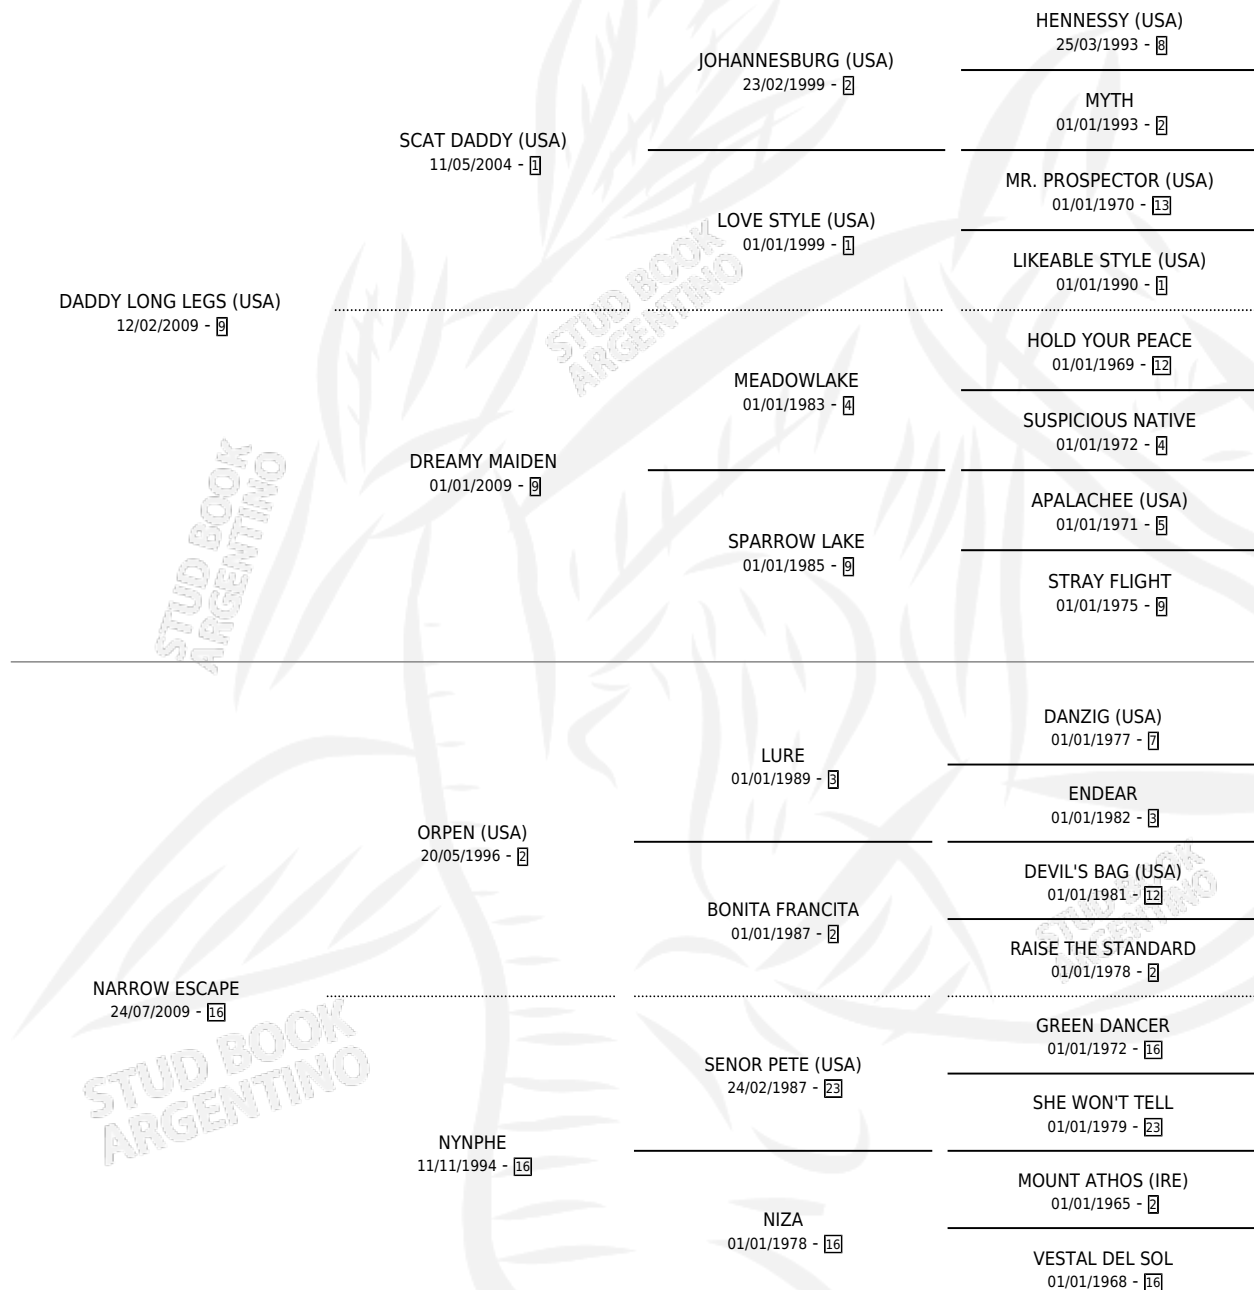

NOT INN

por **DADDY LONG LEGS (USA)** y **NARROW ESCAPE** por **ORPEN (USA)**

Argentina · Hembra · Zaino · SP · 07/09/2020
Familia 16-e · Volumen 44

ESTADO

TIPIFICACIÓN SANGUÍNEA	X
TIPIFICACIÓN POR ADN	✓
PASAPORTE	✓
IDENTIFICACIÓN POR MICROCHIP	✓
REPRODUCTOR	X

Lugar de nacimiento: Orilla Del Monte

Criador: Orilla Del Monte

PEDIGREE

NOT INN

Datos oficiales del Stud Book Argentino

Documento generado el 26/04/2026

studbook.org.ar