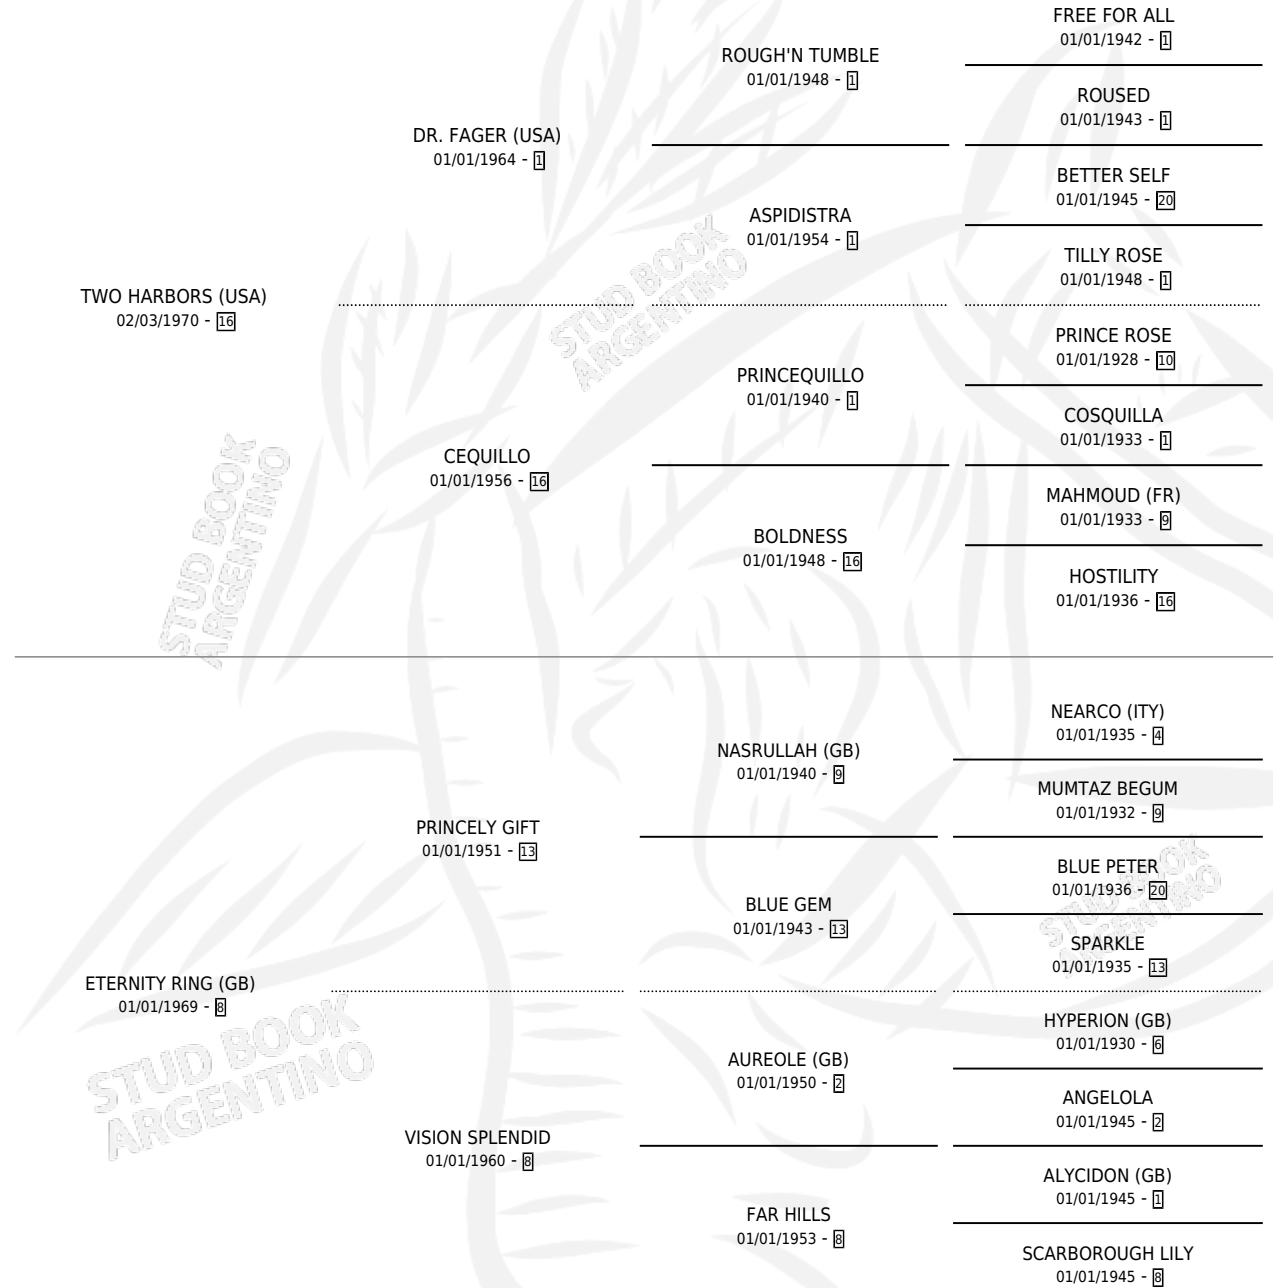

# ETERNITY MOON

por **TWO HARBORS (USA)** y **ETERNITY RING (GB)** por **PRINCELY GIFT**

Argentina · Hembra · Zaino Doradillo · SP · 01/01/1978  
Familia 8-k · Volumen 30

## ESTADO

TIPIFICACIÓN SANGUÍNEA	✓
TIPIFICACIÓN POR ADN	X
PASAPORTE	X
IDENTIFICACIÓN POR MICROCHIP	X
REPRODUCTOR	✓

**Lugar de nacimiento:** Campo particular

**Criador:** Sin dato

~

## PEDIGREE

S

cimientos 7 / Efectividad 50.00%

PADRILLO	PRODUCTO	CRIADOR	1ER SERVICIO	ÚLTIMO SERVICIO
PALOMET	∅		13/10/1996	17/10/1996
<b>ETERNITY MOON</b>	PALEADORA (H ZD, 25/08/1996)	SIN DATO	02/09/1995	04/09/1995
FOUALIZE (USA)	∅		02/11/1994	07/12/1994
FARNESIO	∅		19/09/1994	19/09/1994
PALOMET	∅		07/10/1993	11/10/1993
RULE BRITANNIA (USA)	GARLAND (H ZD, 22/09/1993)	SIN DATO	09/09/1992	04/10/1992
FRIUL	∅		23/11/1991	23/11/1991
CAMBALACHE	SISTER MOON (H AT, 05/10/1991)	SIN DATO	10/10/1990	12/10/1990
PIED DE PORT	ETERNITY PORT (H A, 29/09/1990)	SIN DATO	04/10/1989	06/10/1989
PIED DE PORT	PIED DE MONN (H ZD, 10/09/1989)	SIN DATO	20/09/1988	20/09/1988
CADDISH	SERAZ (H ZD, 04/09/1988) •MURIÓ EL 15/11/1999•	SIN DATO	03/09/1987	03/09/1987
CADDISH	∅		28/10/1986	22/11/1986
CADDISH	∅			
CADDISH	JEDIVE (M A, 24/10/1984)	SIN DATO		