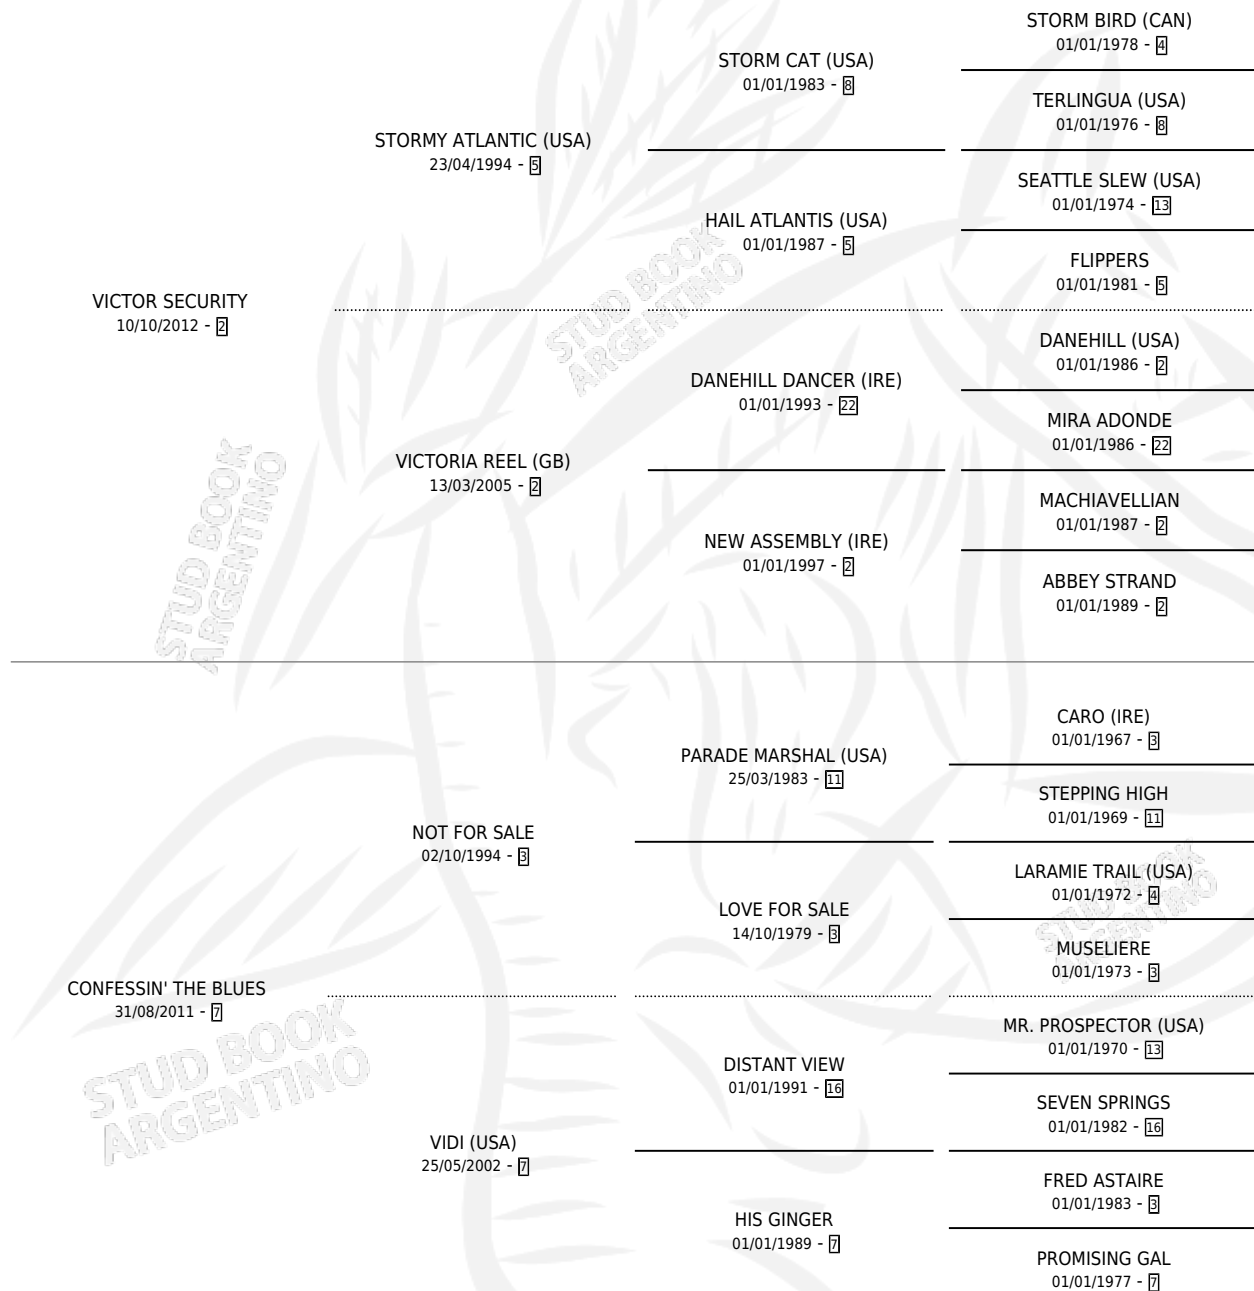

TE QUEREMOS

por VICTOR SECURITY y CONFESSIN' THE BLUES por NOT FOR SALE

Argentina · Hembra · Alazan · SP · 18/10/2020
Familia 7-a · Volumen 44

ESTADO

TIPIFICACIÓN SANGUÍNEA	X
TIPIFICACIÓN POR ADN	✓
PASAPORTE	✓
IDENTIFICACIÓN POR MICROCHIP	✓
REPRODUCTOR	X

Lugar de nacimiento: Ferre
Criador: Mara Ferre S.R.L.

PEDIGREE

CAMPAÑA

Solo carreras oficiales de Argentina

POR EDAD

EDAD	CC	1°	2°	3°	4°	5°	NP	CLC	CLG	CLCG1	CLGG1	IMPORTE	GANANCIA / CC
2 AÑOS	1	0	0	0	0	0	1	0	0	0	0	\$0	\$0
3 AÑOS	5	0	0	0	0	0	5	0	0	0	0	\$190,000	\$38,000
TOTALES	6	0	0	0	0	0	6	0	0	0	0	\$190,000	\$31,667
%		0.0%	0.0%	0.0%	0.0%	0.0%	100%	0.0%	0.0%	0.0%	0.0%		