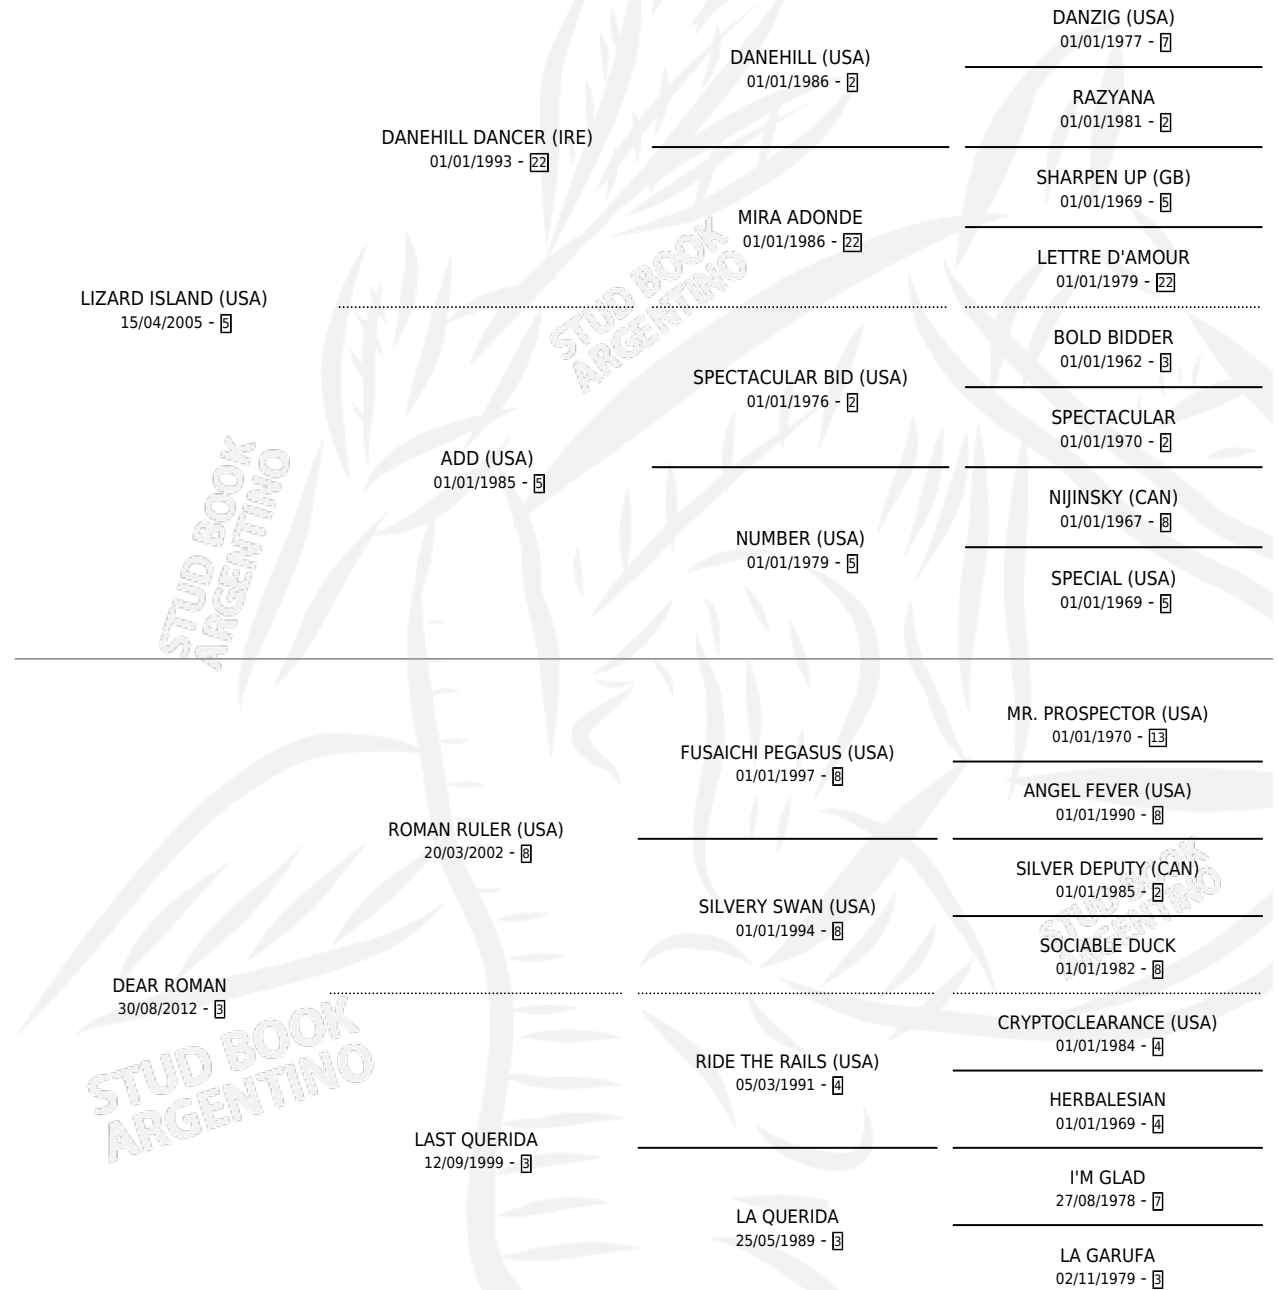

DEMORADO CASI

por LIZARD ISLAND (USA) y DEAR ROMAN por ROMAN RULER (USA)

Argentina · Macho · Alazan · SP · 29/09/2020
Familia 3-h · Volumen 44

ESTADO

TIPIFICACIÓN SANGUÍNEA	X
TIPIFICACIÓN POR ADN	✓
PASAPORTE	✓
IDENTIFICACIÓN POR MICROCHIP	✓
REPRODUCTOR	X

Lugar de nacimiento: La Esperanza
Criador: Wessolowski Joaquin

PEDIGREE