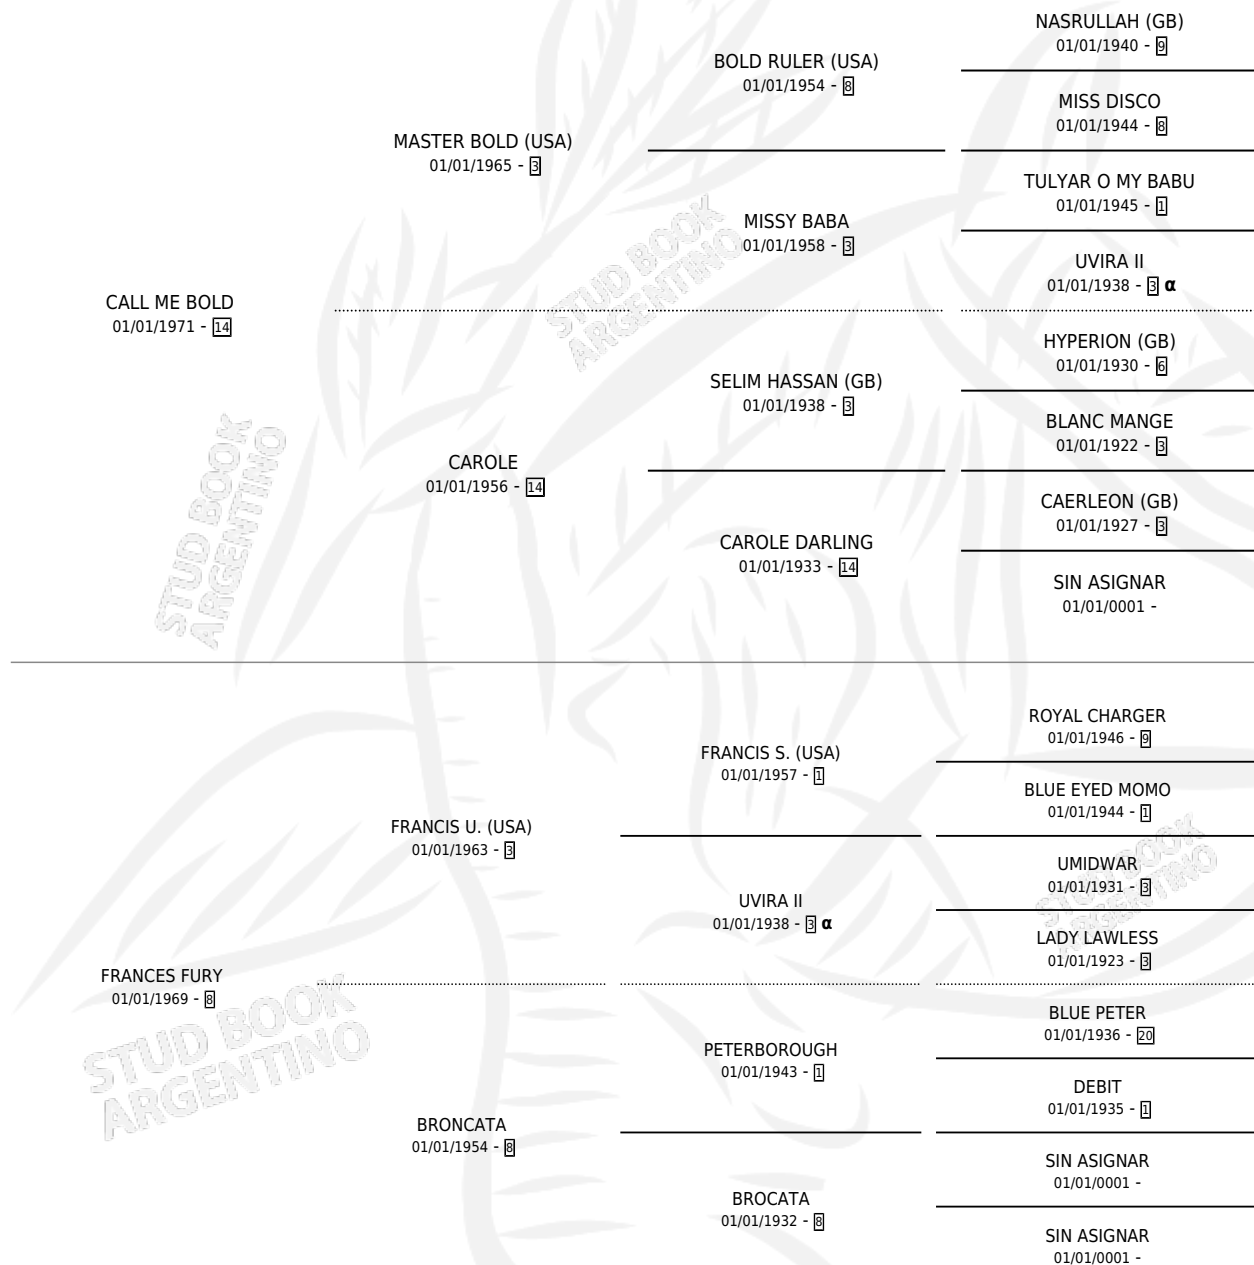

CALL

por **CALL ME BOLD** y **FRANCES FURY** por **FRANCIS U.**
(USA)

Argentina · Macho · Zaino Colorado · SP · 29/07/1978
Familia 8-h · Volumen 30

ESTADO

TIPIFICACIÓN SANGUÍNEA	✓
TIPIFICACIÓN POR ADN	X
PASAPORTE	X
IDENTIFICACIÓN POR MICROCHIP	X
REPRODUCTOR	✓

Lugar de nacimiento: Campo particular

Criador: Sin dato

~

HIJOS

	MACHOS	HEMBRAS
26 NACIERON	13	13
12 CORRIERON	5	7
3 GANARON	0	3
0 GANADORES CL	0 GANADORES GR	0 GANADORES G1

PEDIGREE

INBREEDING : α