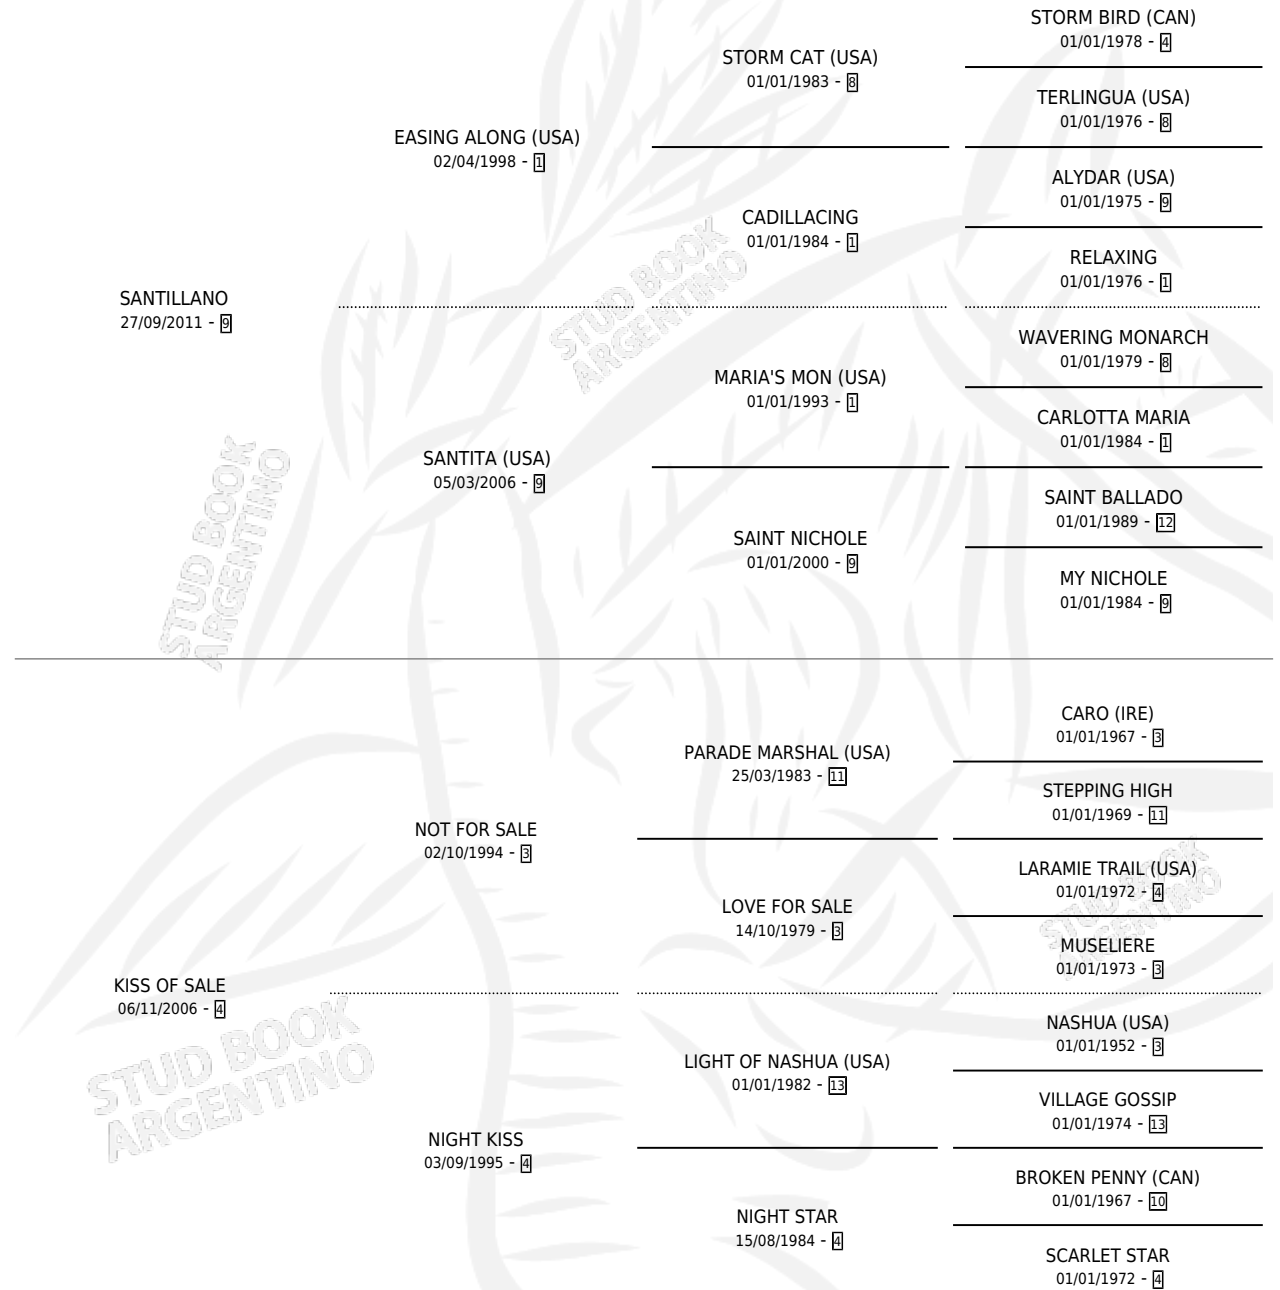

SANTA DEL BOSQUE

por **SANTILLANO** y **KISS OF SALE** por **NOT FOR SALE**

Argentina · Hembra · Zaino · SP · 04/10/2020
Familia 4-d · Volumen 44

ESTADO

TIPIFICACIÓN SANGUÍNEA	X
TIPIFICACIÓN POR ADN	✓
PASAPORTE	✓
IDENTIFICACIÓN POR MICROCHIP	✓
REPRODUCTOR	✓

Lugar de nacimiento: Ferre
Criador: Mara Ferre S.R.L.

~

HIJOS

	MACHOS	HEMBRAS
1 NACIERON	1	0
SIN ACTUACIONES		

PEDIGREE

CAMPAÑA

Solo carreras oficiales de Argentina

POR EDAD