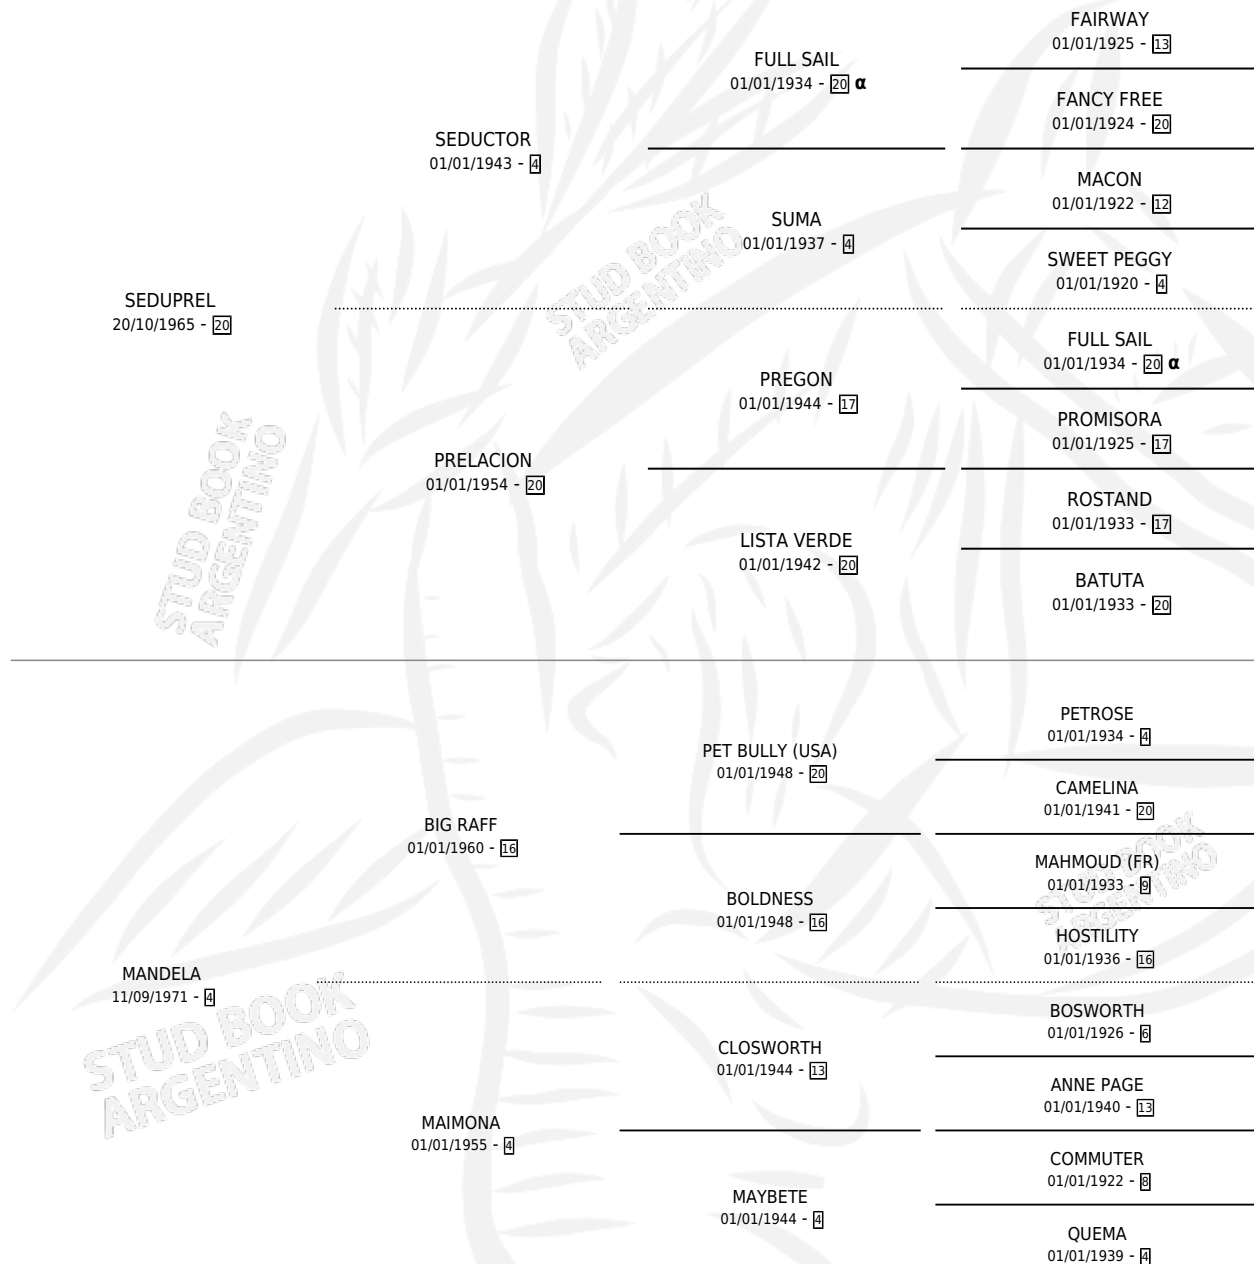

MANY PREL

por **SEDUPREL** y **MANDELA** por **BIG RAFF**

Argentina · Hembra · Zaino Colorado · SP · 01/01/1978
Familia 4-o · Volumen 30

ESTADO

TIPIFICACIÓN SANGUÍNEA	X
TIPIFICACIÓN POR ADN	X
PASAPORTE	X
IDENTIFICACIÓN POR MICROCHIP	X
REPRODUCTOR	✓

Lugar de nacimiento: Campo particular

Criador: Sin dato

~

HIJOS

	MACHOS	HEMBRAS
8 NACIERON	1	7
2 CORRIERON	0	2
1 GANARON	0	1
0 GANADORES CL	0 GANADORES GR	0 GANADORES G1

PEDIGREE

INBREEDING : α

CAMPAÑA

Solo carreras oficiales de Argentina

POR EDAD

EDAD	CC	1°	2°	3°	4°	5°	NP	CLC	CLG	CLCG1	CLGG1	IMPORTE	GANANCIA / CC
6 AÑOS	2	2	0	0	0	0	0	0	0	0	0	\$0	\$0
TOTALES	2	2	0	0	0	0	0	0	0	0	0	\$0	\$0
%		100%	0.0%	0.0%	0.0%	0.0%	0.0%	0.0%	0.0%	0.0%	0.0%		