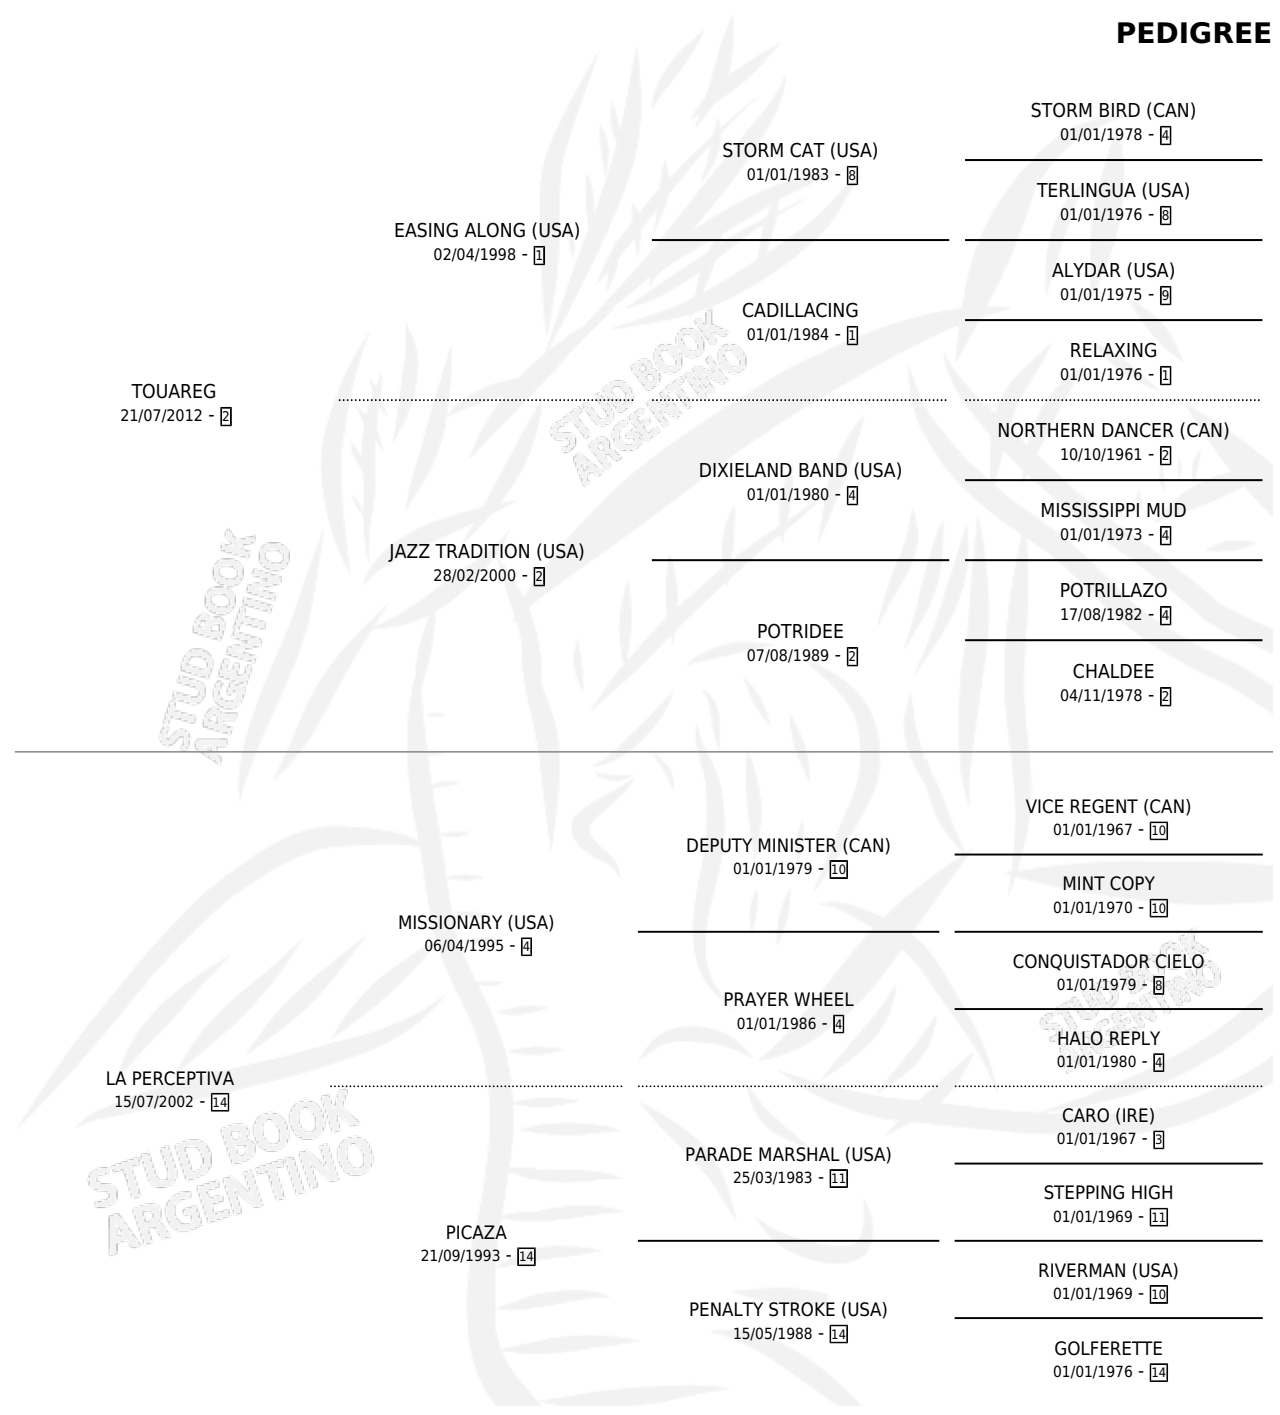

DE MAL HUMOR

por **TOUAREG** y **LA PERCEPTIVA** por **MISSIONARY (USA)**

Argentina · Macho · Alazan · SP · 04/01/2021

Familia 14 · Volumen 44

ESTADO

TIPIFICACIÓN SANGUÍNEA	X
TIPIFICACIÓN POR ADN	✓
PASAPORTE	✓
IDENTIFICACIÓN POR MICROCHIP	✓
REPRODUCTOR	X

Lugar de nacimiento: Don Florentino

Criador: Don Florentino

PEDIGREE