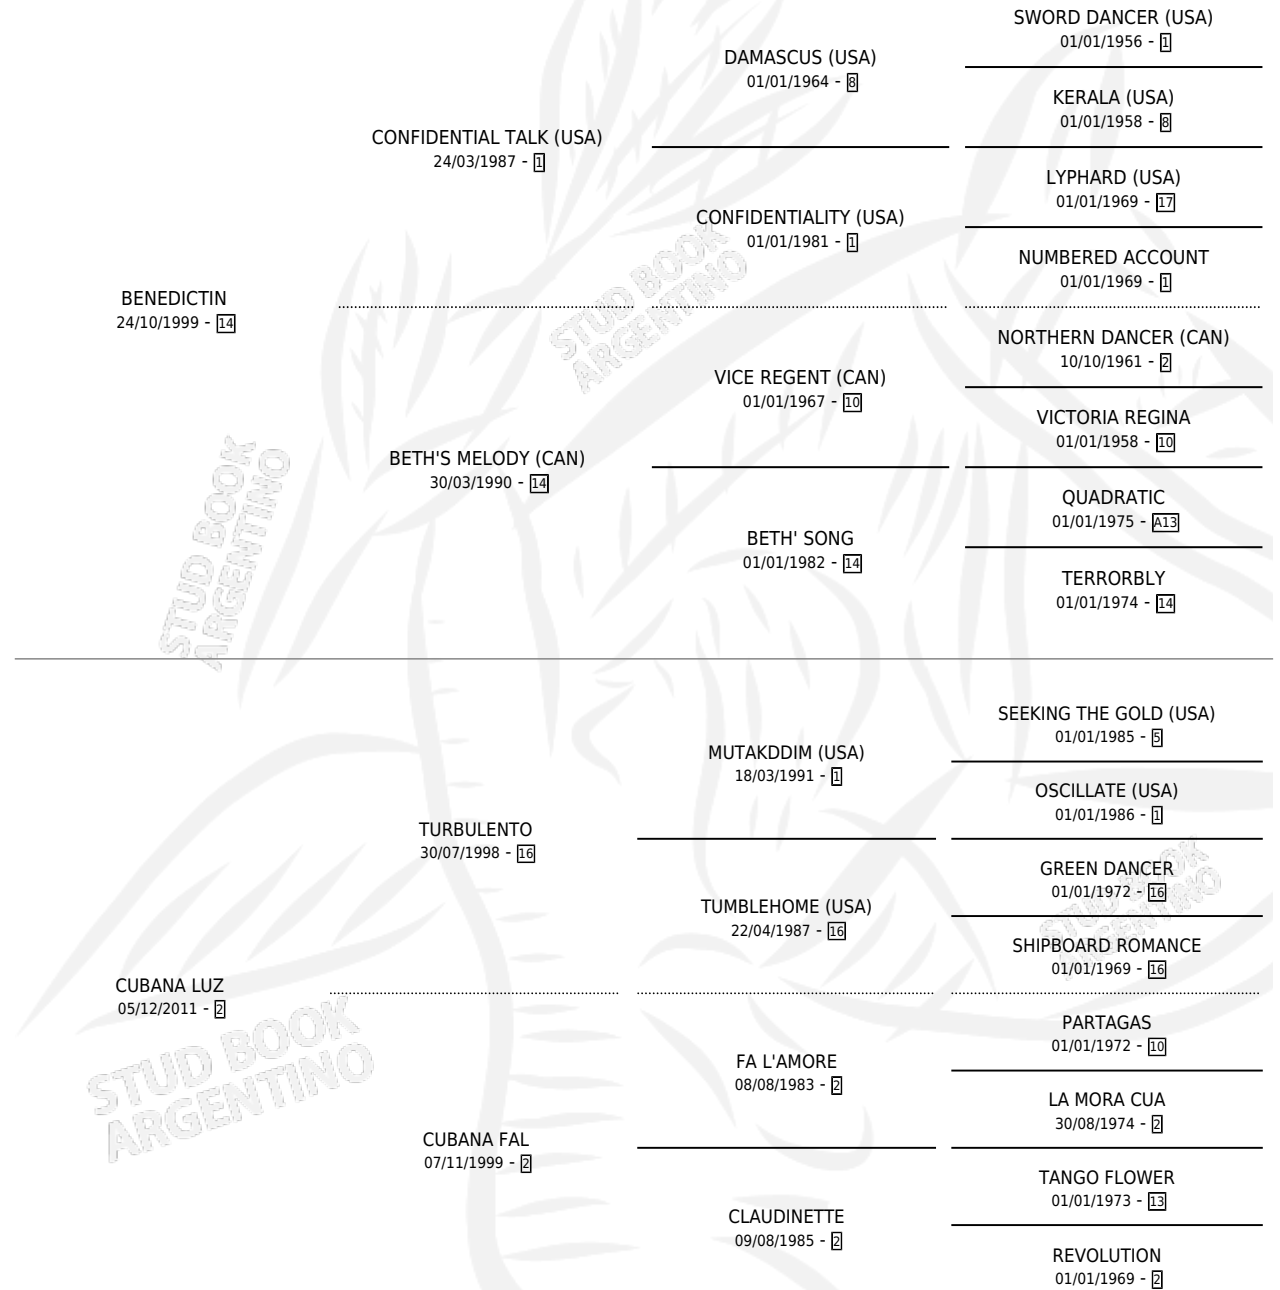

ILUMINADO TIN

por **BENEDICTIN** y **CUBANA LUZ** por **TURBULENTO**

Argentina · Macho · Alazan · SP · 24/12/2020
Familia 2-a · Volumen 44

ESTADO

TIPIFICACIÓN SANGUÍNEA	X
TIPIFICACIÓN POR ADN	X
PASAPORTE	X
IDENTIFICACIÓN POR MICROCHIP	X
REPRODUCTOR	X

Lugar de nacimiento: El Entrerriano

Criador: Manganiello Luis Hector

PEDIGREE

ILUMINADO TIN

Datos oficiales del Stud Book Argentino

Documento generado el 05/05/2026

studbook.org.ar