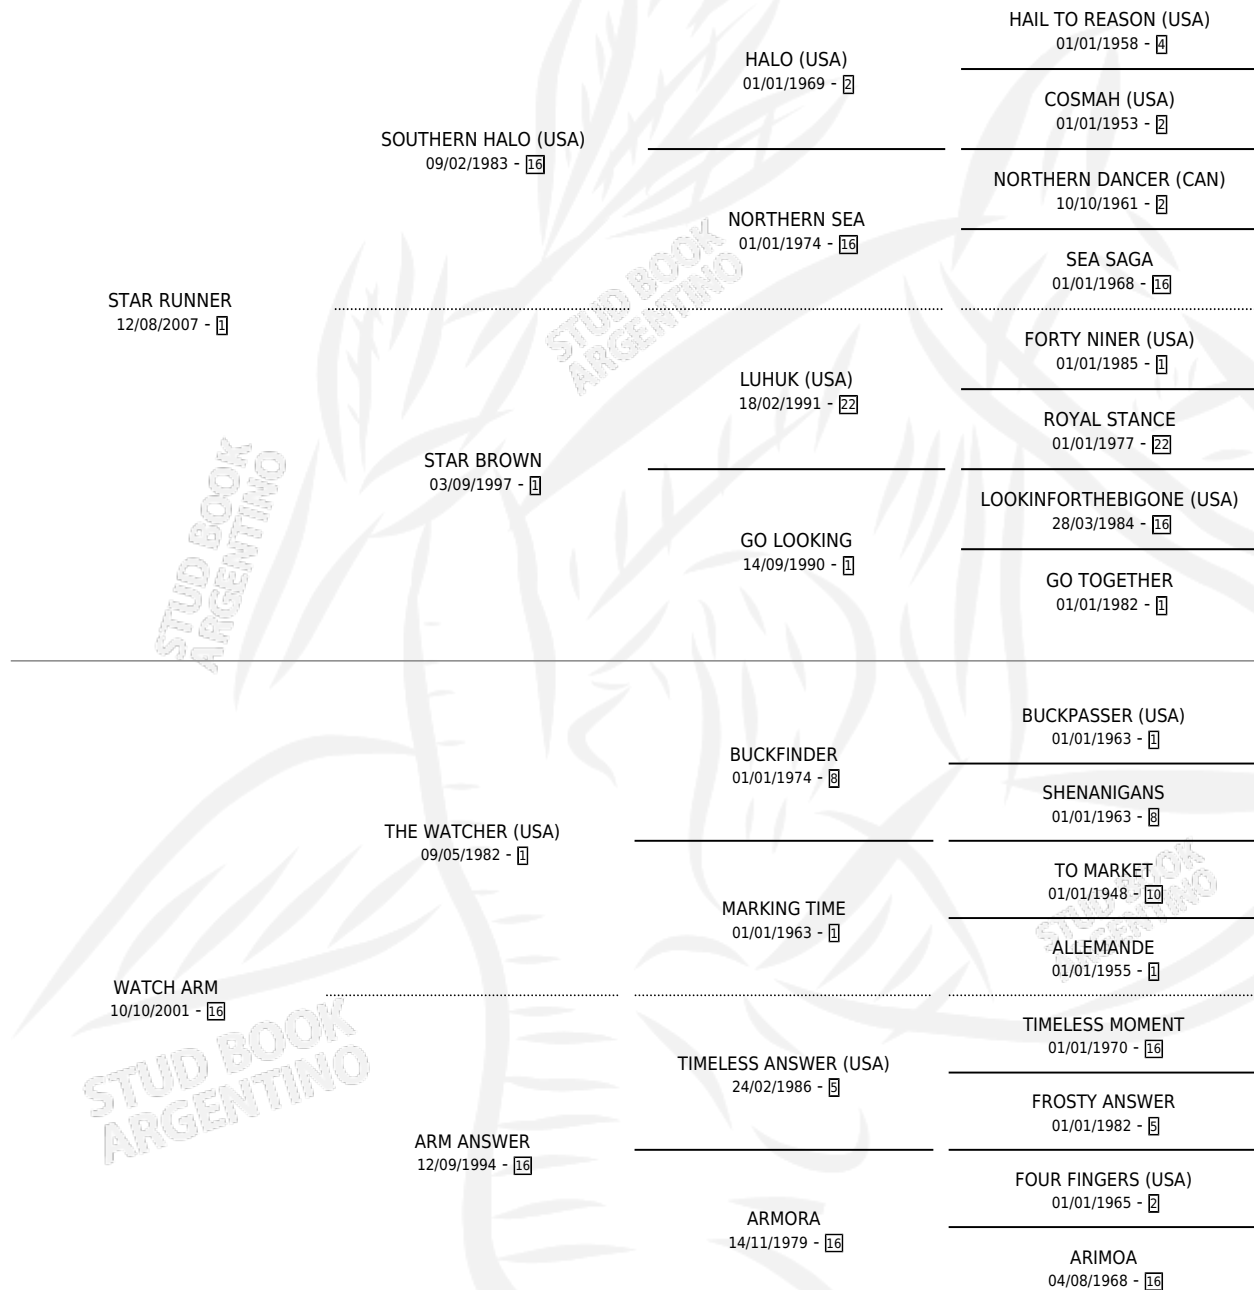

ROSA ARM RUNNER

por STAR RUNNER y WATCH ARM por THE WATCHER
(USA)

Argentina · Hembra · Zaino · SP · 24/10/2020
Familia 16-e · Volumen 44

ESTADO

TIPIFICACIÓN SANGUÍNEA	X
TIPIFICACIÓN POR ADN	✓
PASAPORTE	X
IDENTIFICACIÓN POR MICROCHIP	✓
REPRODUCTOR	X

Lugar de nacimiento: Cortines

Criador: Crespo Felix Eduardo

PEDIGREE

ROSA ARM RUNNER

Datos oficiales del Stud Book Argentino

Documento generado el 02/05/2026

studbook.org.ar