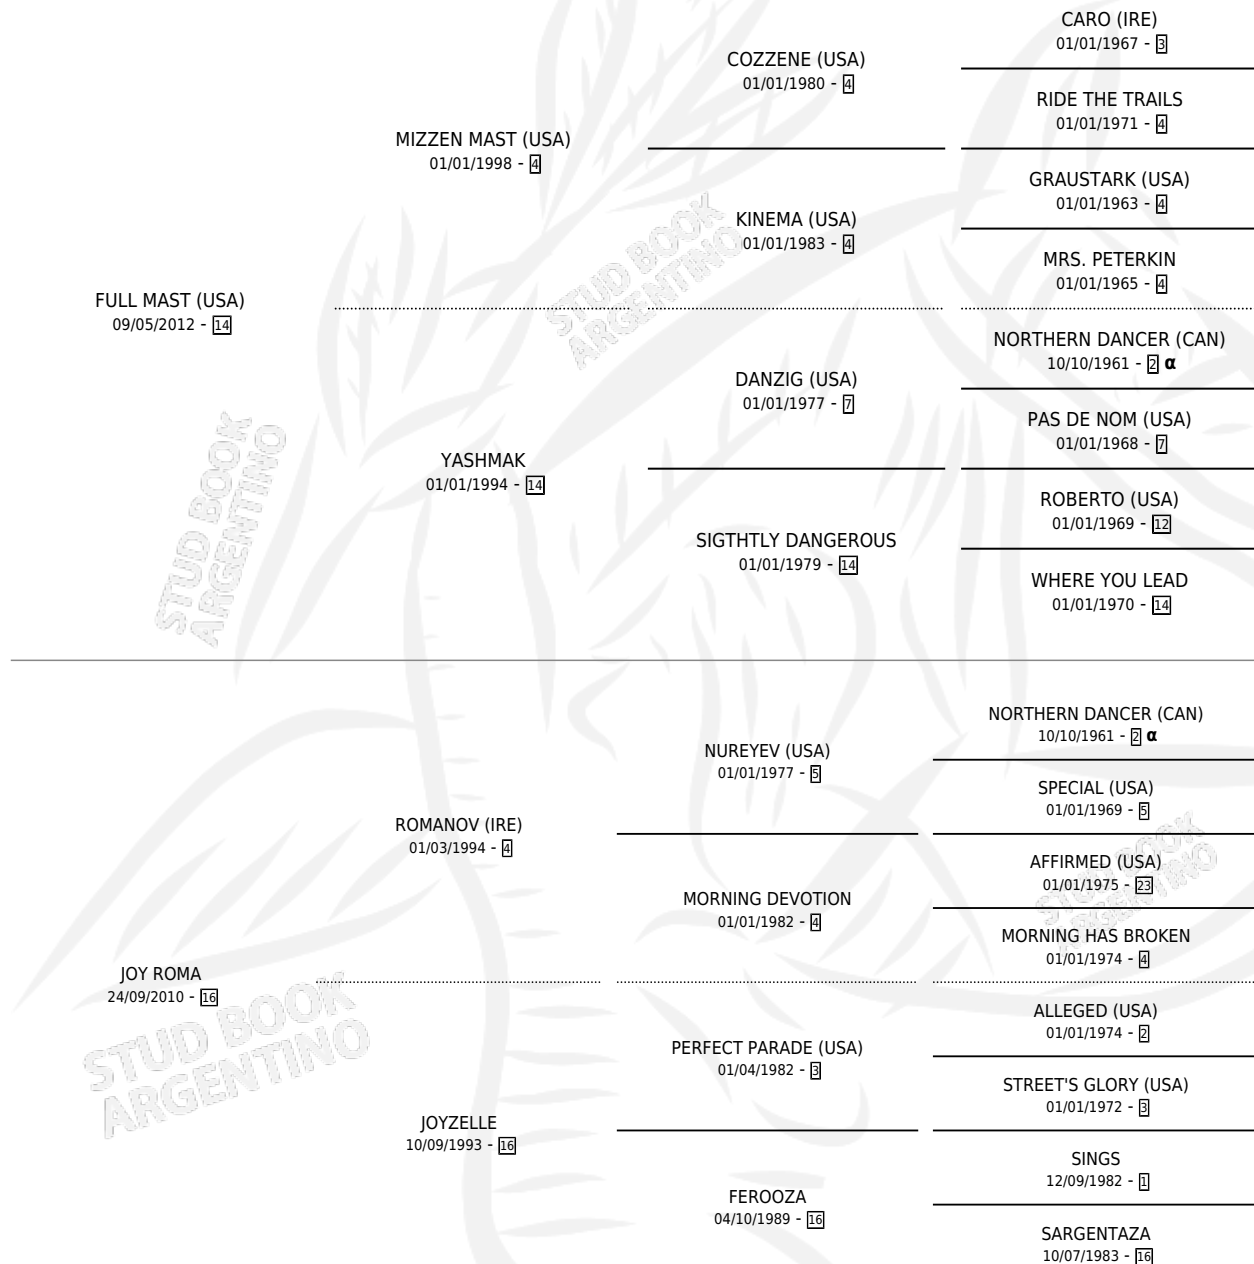

FULL JOY

por FULL MAST (USA) y JOY ROMA por ROMANOV (IRE)

Argentina · Hembra · Zaino · SP · 11/10/2020
Familia 16-e · Volumen 44

ESTADO

TIPIFICACIÓN SANGUÍNEA	X
TIPIFICACIÓN POR ADN	✓
PASAPORTE	✓
IDENTIFICACIÓN POR MICROCHIP	✓
REPRODUCTOR	✓

Lugar de nacimiento: Cortines

Criador: Crespo Felix Eduardo

PEDIGREE

INBREEDING : α

CAMPAÑA

Solo carreras oficiales de Argentina

POR EDAD

EDAD	CC	1°	2°	3°	4°	5°	NP	CLC	CLG	CLCG1	CLGG1	IMPORTE	GANANCIA / CC
3 AÑOS	8	1	2	1	1	0	3	0	0	0	0	\$3,625,312	\$453,164
4 AÑOS	4	1	1	0	1	0	1	0	0	0	0	\$2,632,700	\$658,175
TOTALES	12	2	3	1	2	0	4	0	0	0	0	\$6,258,012	\$521,501
%		16.7%	25.0%	8.3%	16.7%	0.0%	33.3%	0.0%	0.0%	0.0%	0.0%		

Ganadora de 2 carreras en La Plata - \$6,258,012, a los 3 y 4 años.

POR DISTANCIA

HIPODROMO	CC	1°	2°	3°	4°	5°	NP	CLC	CLG	CLCG1	CLGG1	IMPORTE
LA PLATA	12	2	3	1	2	0	3	0	0	0	0	\$6,258,012
1500 MTS	2	1	0	0	0	0	0	0	0	0	0	\$1,665,000
1400 MTS	3	1	0	1	1	0	0	0	0	0	0	\$2,188,380
1600 MTS	3	0	1	0	1	0	1	0	0	0	0	\$1,074,900
1300 MTS	1	0	1	0	0	0	0	0	0	0	0	\$820,000
1200 MTS	2	0	1	0	0	0	1	0	0	0	0	\$478,232
1100 MTS	1	0	0	0	0	0	1	0	0	0	0	\$31,500