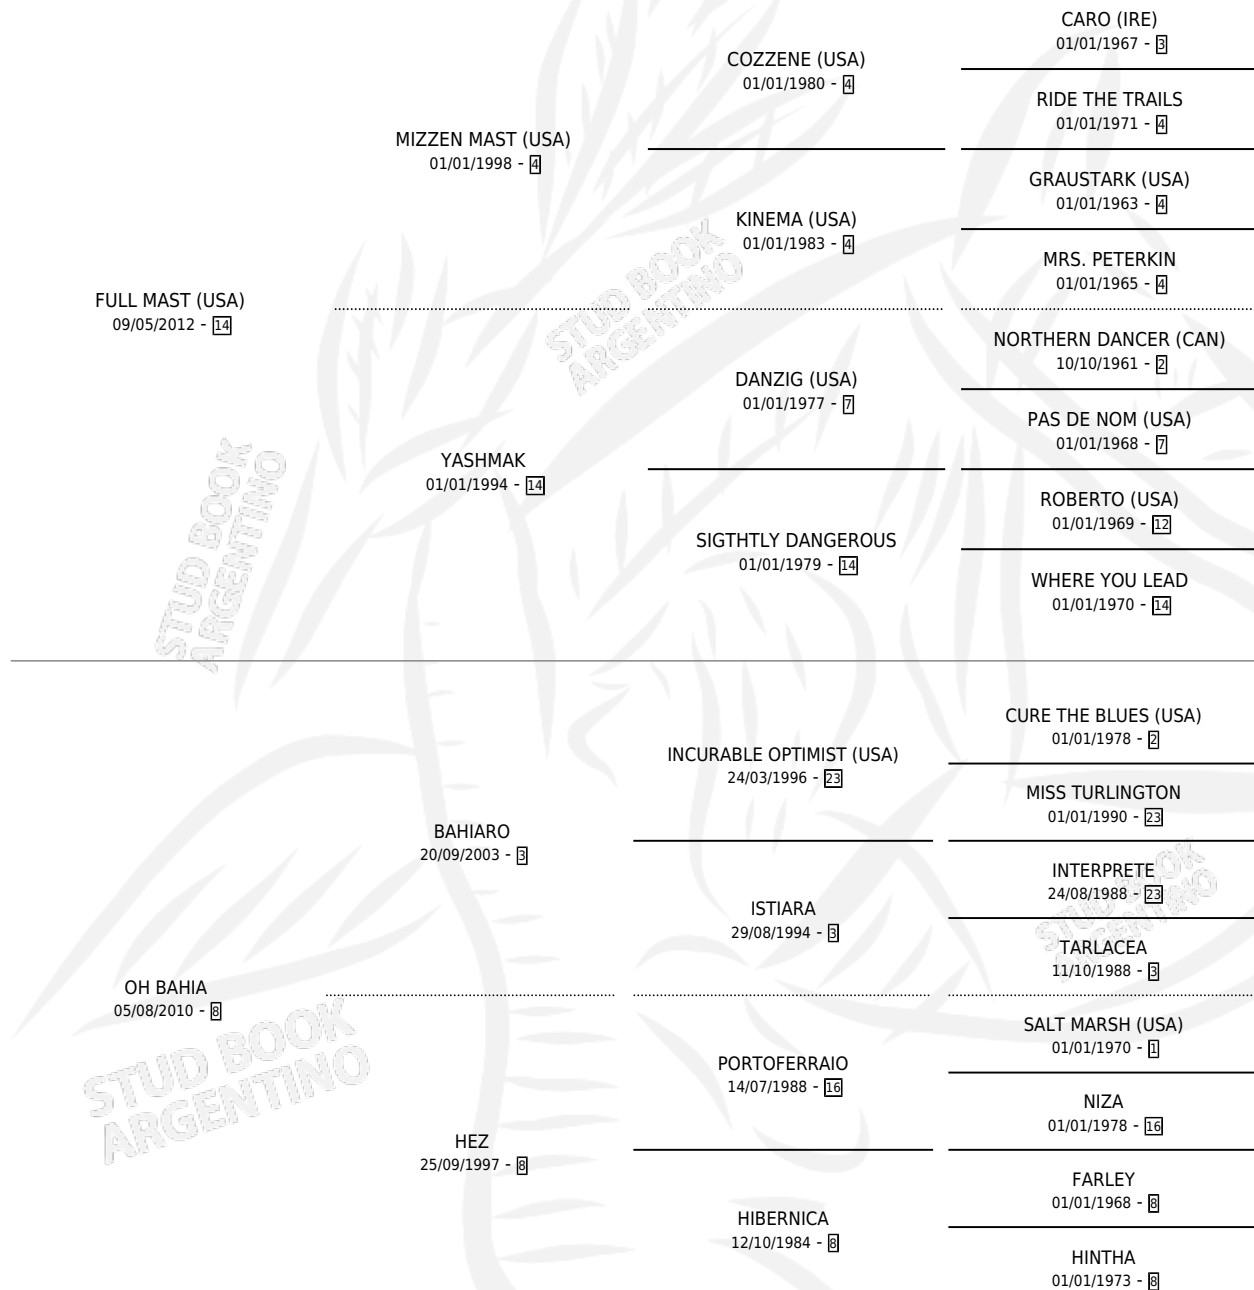

FULL BAY

por FULL MAST (USA) y OH BAHIA por BAHIARO

Argentina · Macho · Zaino · SP · 24/08/2020
Familia 8-j · Volumen 44

ESTADO

TIPIFICACIÓN SANGUÍNEA	X
TIPIFICACIÓN POR ADN	✓
PASAPORTE	✓
IDENTIFICACIÓN POR MICROCHIP	✓
REPRODUCTOR	X

Lugar de nacimiento: Cortines

Criador: Cortines

PEDIGREE