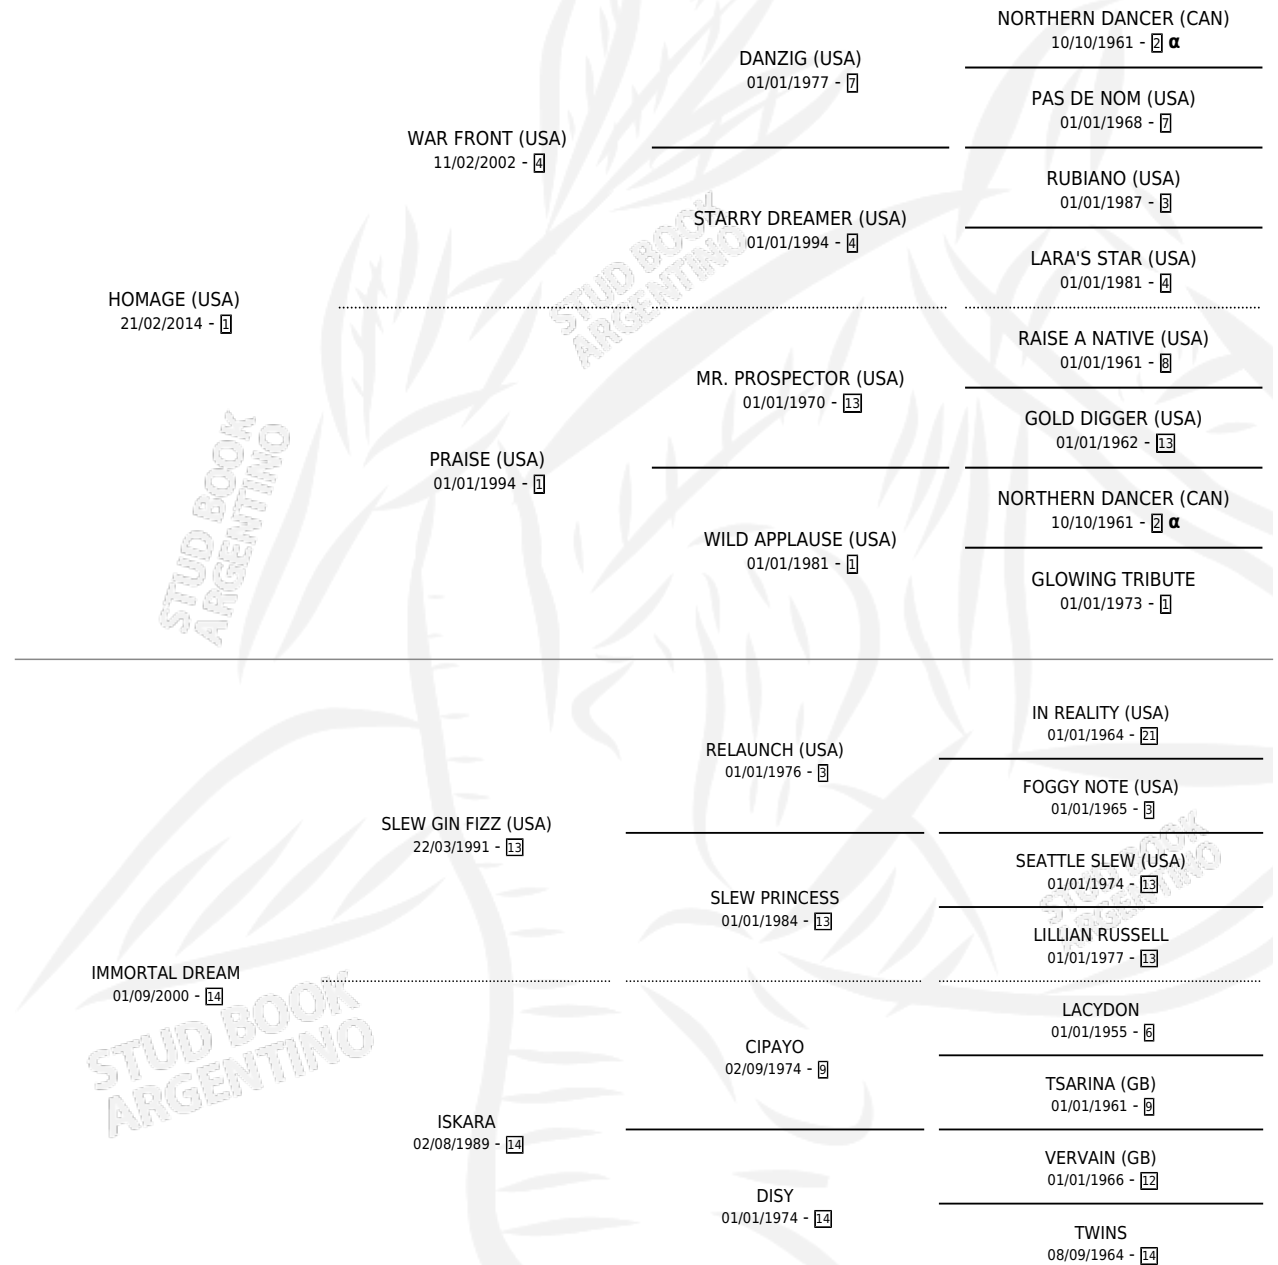

# INDALEKI

por **HOMAGE (USA)** y **IMMORTAL DREAM** por **SLEW GIN FIZZ (USA)**

Argentina · Macho · Zaino · SP · 08/09/2020  
Familia 14-c · Volumen 44

## ESTADO

TIPIFICACIÓN SANGUÍNEA	X
TIPIFICACIÓN POR ADN	✓
PASAPORTE	✓
IDENTIFICACIÓN POR MICROCHIP	✓
REPRODUCTOR	X

**Lugar de nacimiento:** La Fortaleza  
**Criador:** La Fortaleza

## PEDIGREE

INBREEDING :  $\alpha$