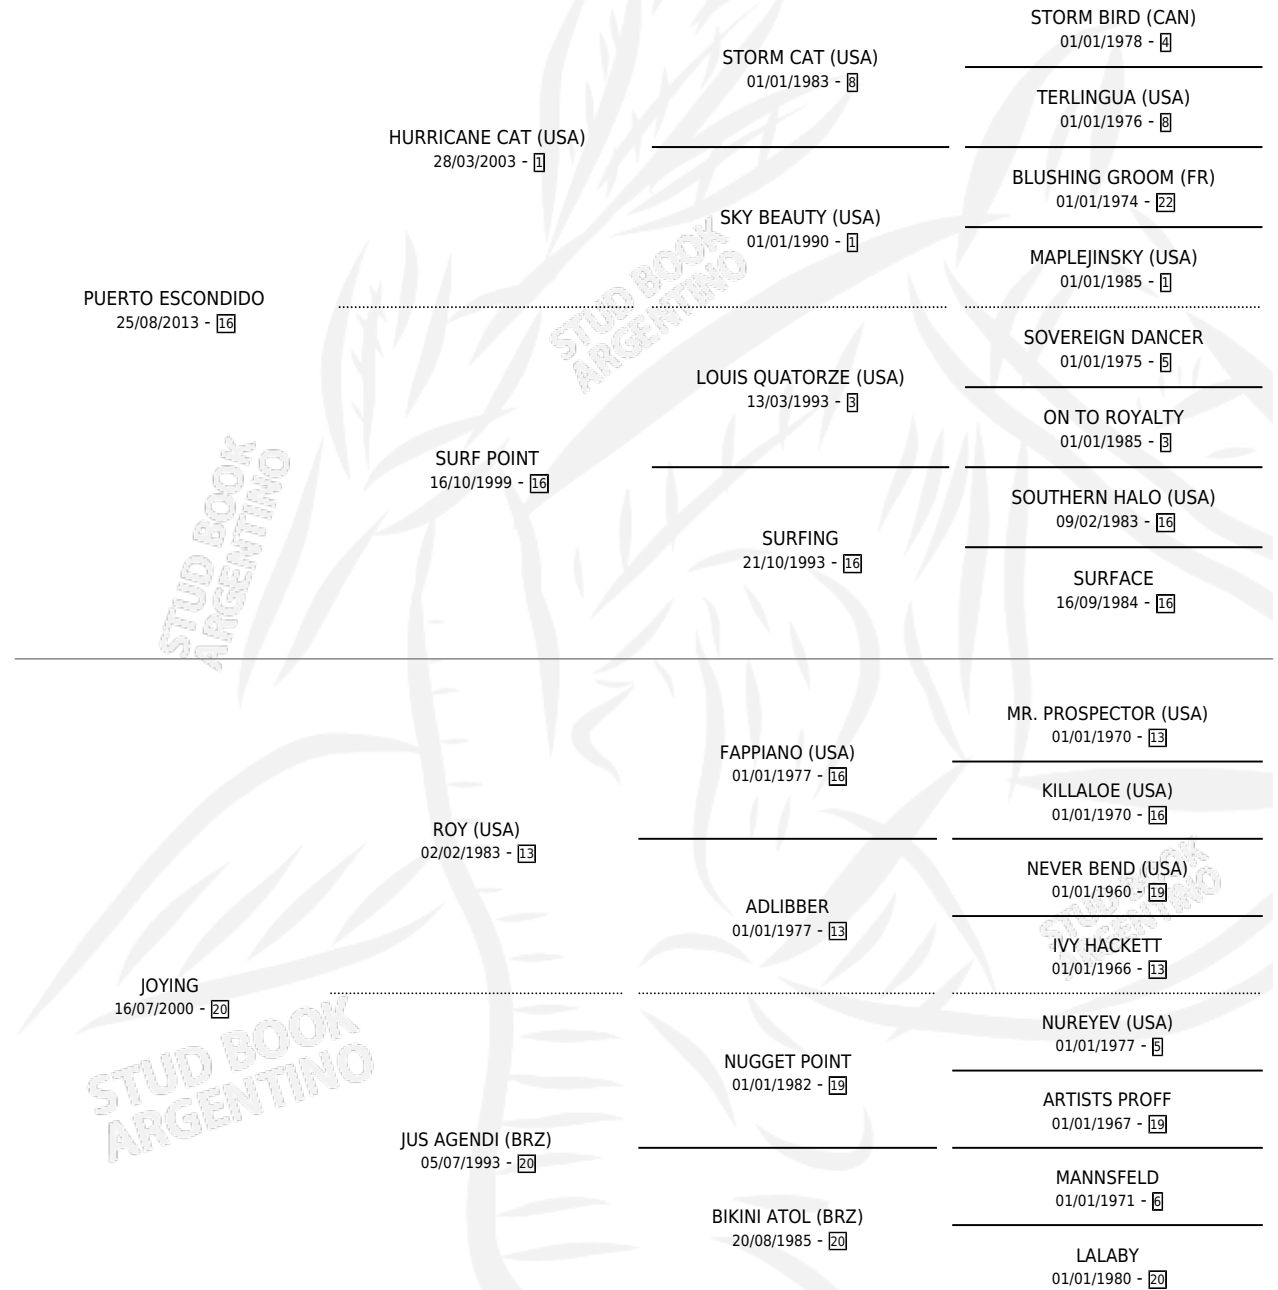

JOUFFRE

por **PUERTO ESCONDIDO** y **JOYING** por **ROY (USA)**

Argentina · Macho · Zaino · SP · 27/10/2020
Familia 20-c · Volumen 44

ESTADO

TIPIFICACIÓN SANGUÍNEA	X
TIPIFICACIÓN POR ADN	✓
PASAPORTE	✓
IDENTIFICACIÓN POR MICROCHIP	✓
REPRODUCTOR	X

Lugar de nacimiento: La Fortaleza

Criador: La Fortaleza

PEDIGREE