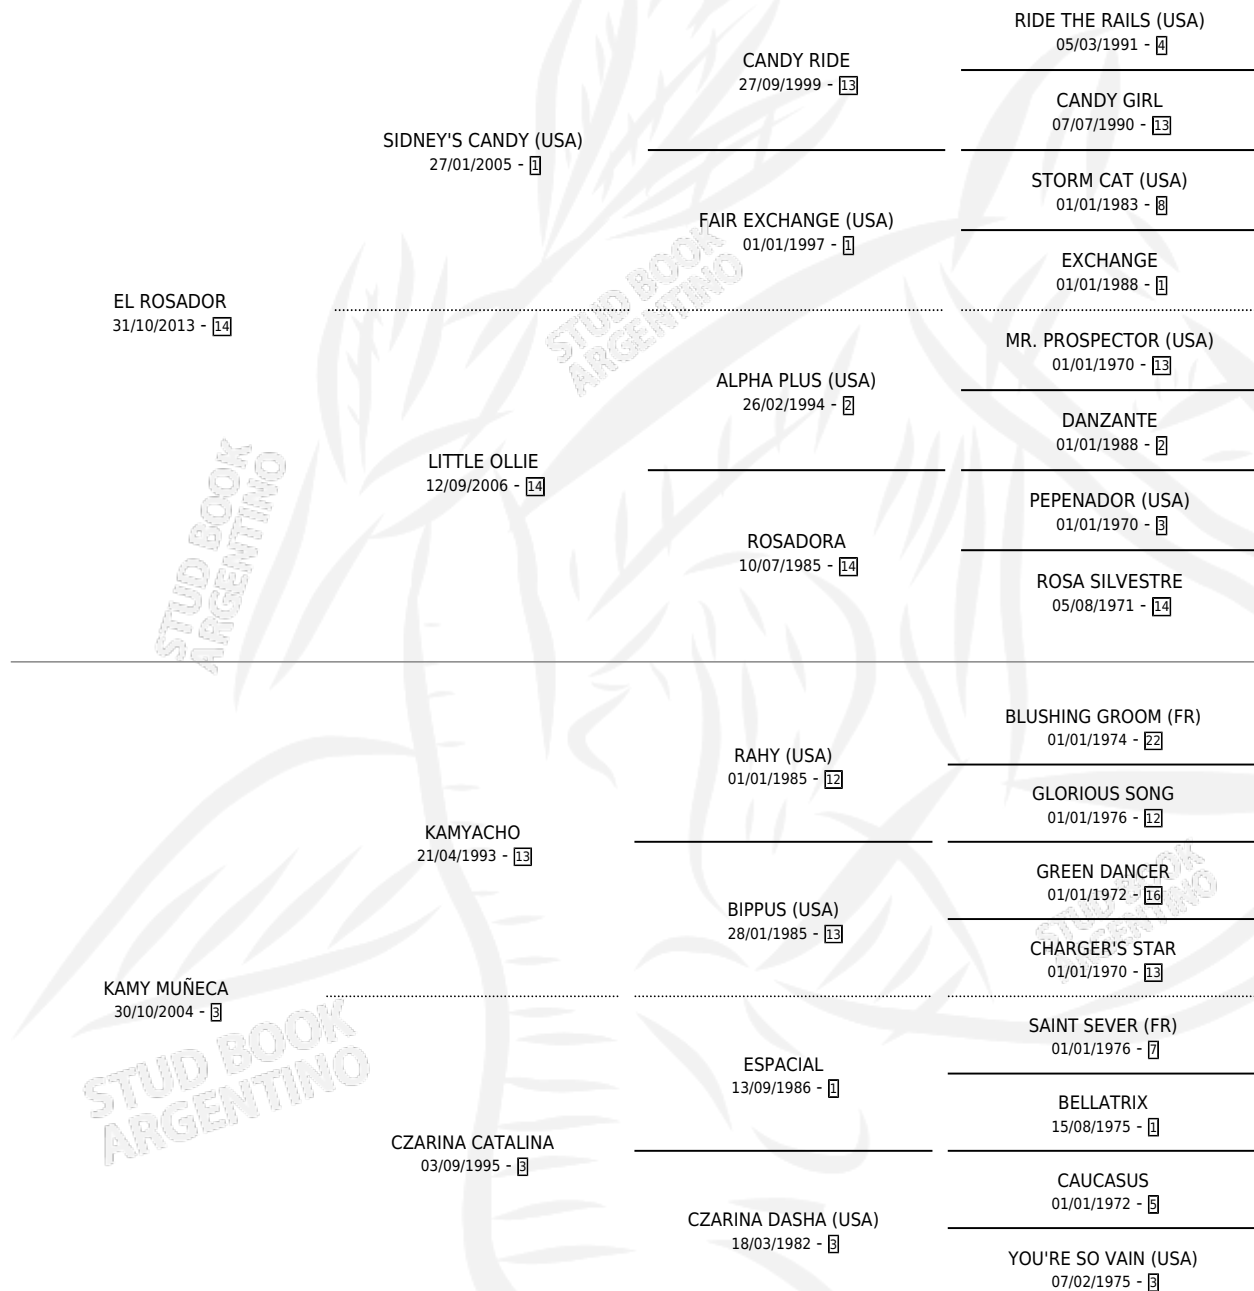

EL ROCIADOR

por EL ROSADOR y KAMY MUÑECA por KAMYACHO

Argentina · Macho · Alazan · SP · 10/11/2020
Familia 3-b · Volumen 44

ESTADO

TIPIFICACIÓN SANGUÍNEA	X
TIPIFICACIÓN POR ADN	✓
PASAPORTE	X
IDENTIFICACIÓN POR MICROCHIP	✓
REPRODUCTOR	X

Lugar de nacimiento: El Entrerriano
Criador: Jacobi Juan Carlos

PEDIGREE

EL ROCIADOR

Datos oficiales del Stud Book Argentino

Documento generado el 14/05/2026

studbook.org.ar