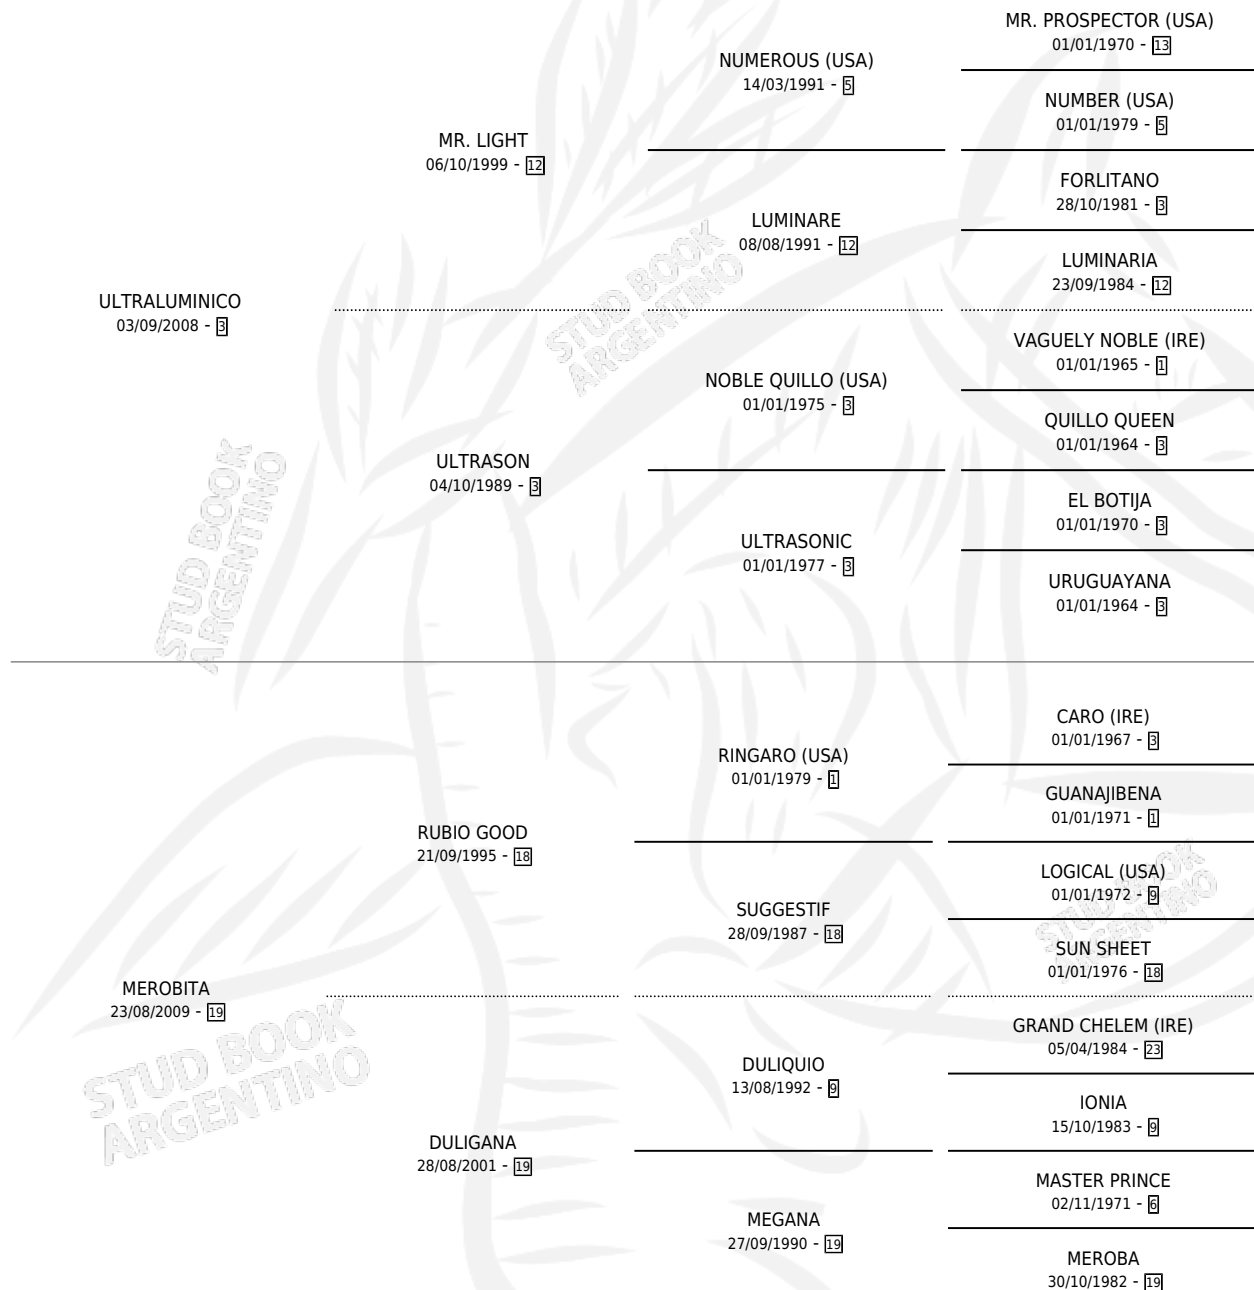

MEROBA LUMINICA

por **ULTRALUMINICO** y **MEROBITA** por **RUBIO GOOD**

Argentina · Hembra · Zaino · SP · 02/10/2020
Familia 19-c · Volumen 44

ESTADO

TIPIFICACIÓN SANGUÍNEA	X
TIPIFICACIÓN POR ADN	✓
PASAPORTE	X
IDENTIFICACIÓN POR MICROCHIP	✓
REPRODUCTOR	X

Lugar de nacimiento: Athenas

Criador: Athenas

PEDIGREE

MEROBA LUMINICA

Datos oficiales del Stud Book Argentino

Documento generado el 15/05/2026

studbook.org.ar