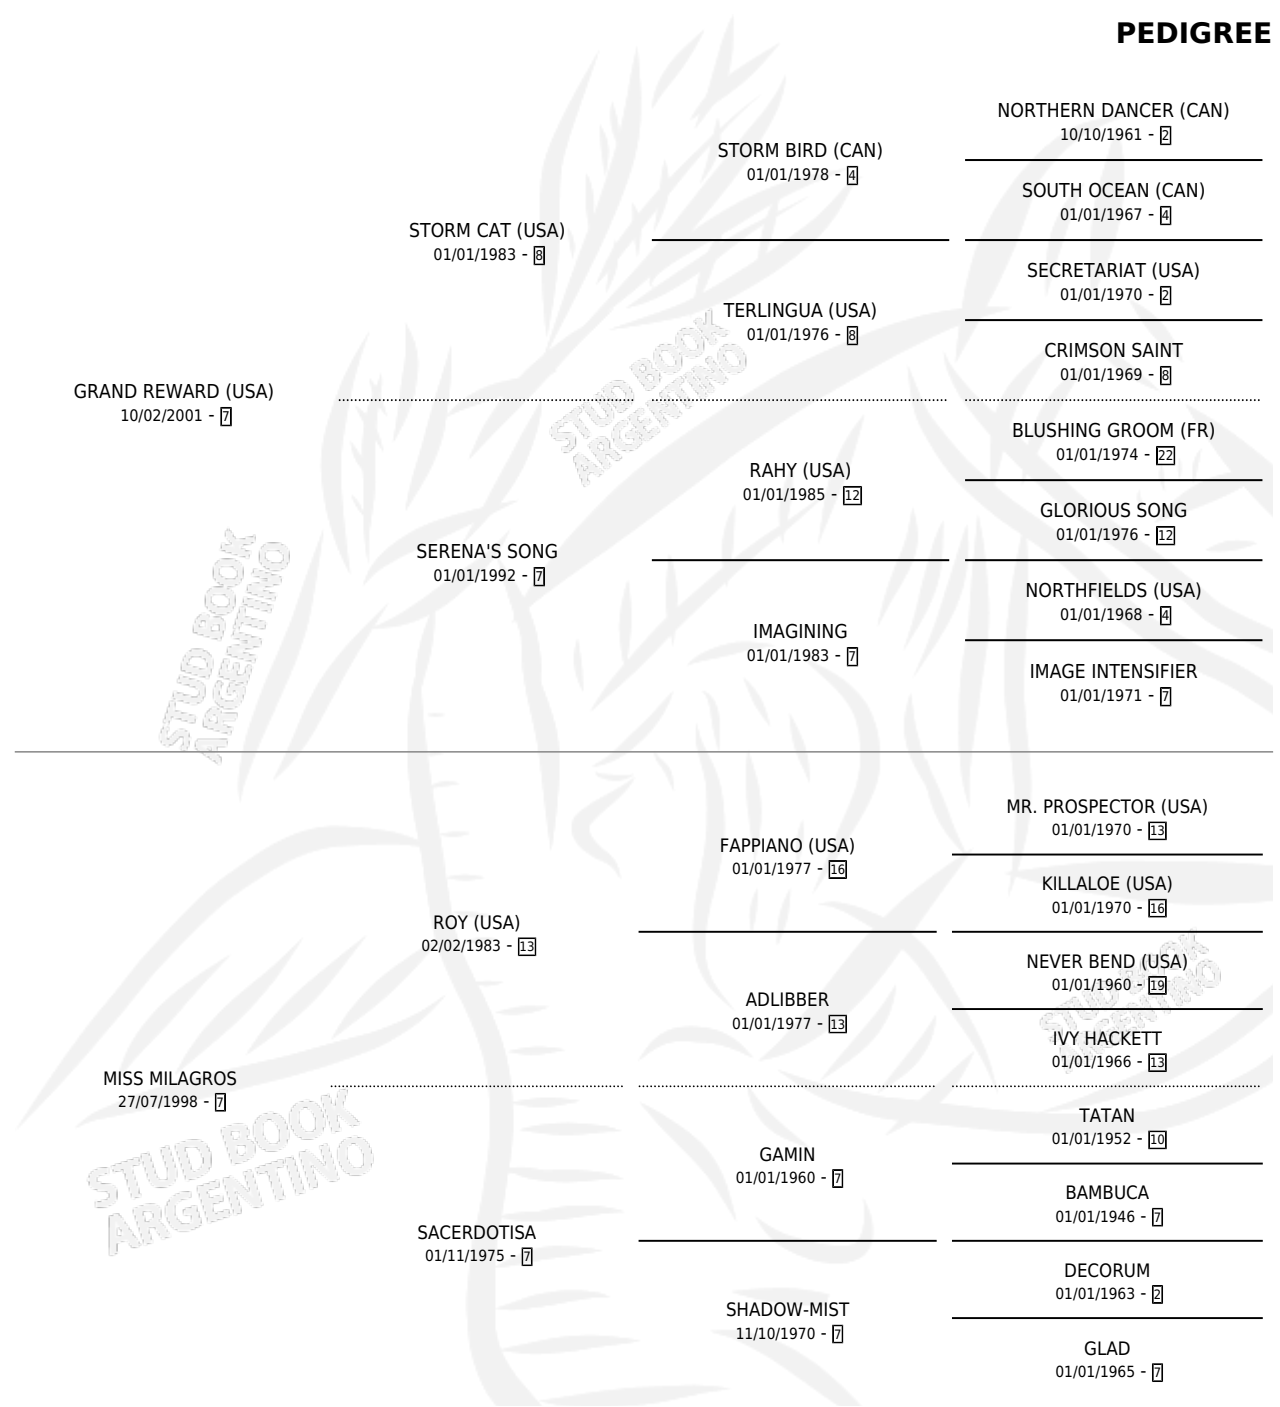

GRAND MISTICA

por **GRAND REWARD (USA)** y **MISS MILAGROS** por **ROY (USA)**

Argentina · Hembra · Zaino · SP · 28/09/2020
Familia 7 · Volumen 44

ESTADO

TIPIFICACIÓN SANGUÍNEA	X
TIPIFICACIÓN POR ADN	✓
PASAPORTE	✓
IDENTIFICACIÓN POR MICROCHIP	✓
REPRODUCTOR	X

Lugar de nacimiento: La Fortaleza
Criador: La Fortaleza

PEDIGREE

CAMPAÑA

Solo carreras oficiales de Argentina

POR EDAD

EDAD	CC	1°	2°	3°	4°	5°	NP	CLC	CLG	CLCG1	CLGG1	IMPORTE	GANANCIA / CC
2 AÑOS	1	0	0	0	0	0	1	0	0	0	0	\$30,000	\$30,000
3 AÑOS	3	0	0	1	0	1	1	0	0	0	0	\$365,000	\$121,667
4 AÑOS	7	2	2	0	0	3	0	0	0	0	0	\$8,325,000	\$1,189,286
5 AÑOS	2	0	0	0	1	0	1	0	0	0	0	\$377,500	\$188,750
TOTALES	13	2	2	1	1	4	3	0	0	0	0	\$9,097,500	\$699,808
%		15.4%	15.4%	7.7%	7.7%	30.8%	23.1%	0.0%	0.0%	0.0%	0.0%		

Ganadora de 2 carreras en San Isidro - \$9,097,500, a los 4 años.

POR DISTANCIA

HIPODROMO	CC	1°	2°	3°	4°	5°	NP	CLC	CLG	CLCG1	CLGG1	IMPORTE
SAN ISIDRO	9	2	2	1	0	2	2	0	0	0	0	\$8,450,000
1200 MTS	2	1	0	0	0	0	1	0	0	0	0	\$3,500,000
1100 MTS	1	1	0	0	0	0	0	0	0	0	0	\$3,000,000
1000 MTS	6	0	2	1	0	2	1	0	0	0	0	\$1,950,000
PALERMO	4	0	0	0	1	2	1	0	0	0	0	\$647,500
1200 MTS	1	0	0	0	1	0	0	0	0	0	0	\$277,500
1100 MTS	2	0	0	0	0	2	0	0	0	0	0	\$340,000
1000 MTS	1	0	0	0	0	0	1	0	0	0	0	\$30,000