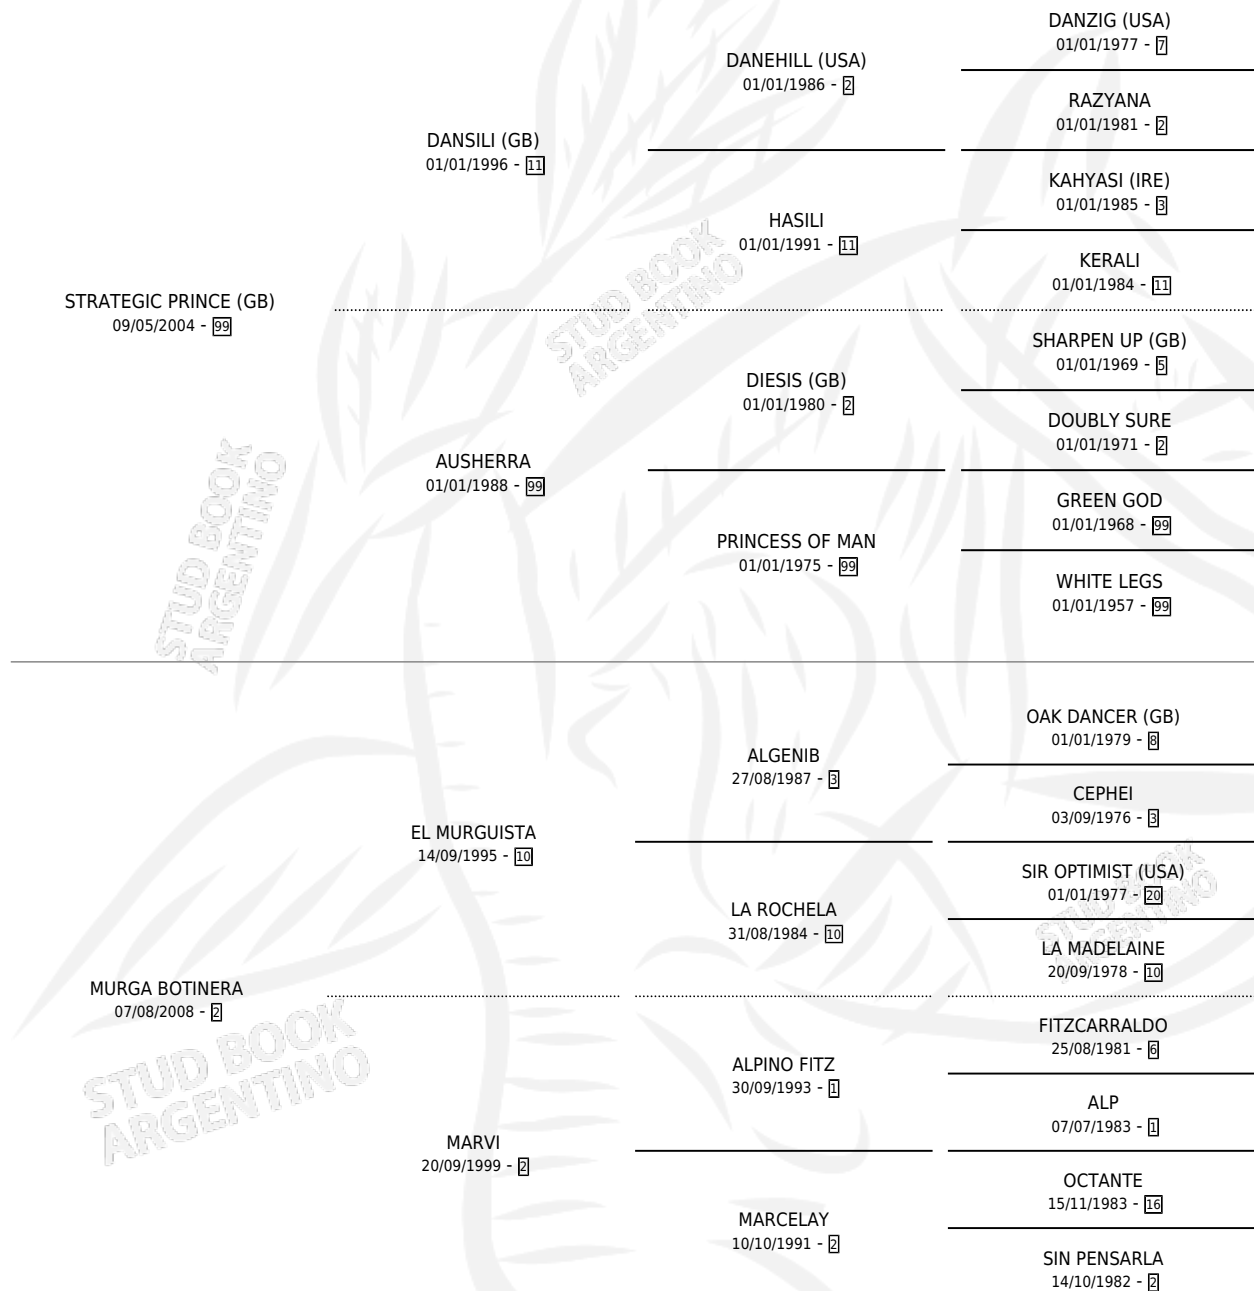

MURGA EN BOTA

por **STRATEGIC PRINCE (GB)** y **MURGA BOTINERA** por **EL MURGUISTA**

Argentina · Hembra · Zaino · SP · 05/12/2019
Familia 2-h · Volumen 43

ESTADO

TIPIFICACIÓN SANGUÍNEA	X
TIPIFICACIÓN POR ADN	✓
PASAPORTE	✓
IDENTIFICACIÓN POR MICROCHIP	✓
REPRODUCTOR	X

Lugar de nacimiento: Santa Paula Del Sagrado Corazon

Criador: Santa Paula Del Sagrado Corazon

PEDIGREE

CAMPAÑA

Solo carreras oficiales de Argentina

POR EDAD

EDAD	CC	1°	2°	3°	4°	5°	NP	CLC	CLG	CLCG1	CLGG1	IMPORTE	GANANCIA / CC
4 AÑOS	8	0	0	0	0	0	8	0	0	0	0	\$123,000	\$15,375
5 AÑOS	8	1	1	1	2	0	3	0	0	0	0	\$3,256,100	\$407,013
6 AÑOS	9	1	2	2	0	0	4	0	0	0	0	\$5,068,150	\$563,128
TOTALES	25	2	3	3	2	0	15	0	0	0	0	\$8,447,250	\$337,890
%		8.0%	12.0%	12.0%	8.0%	0.0%	60.0%	0.0%	0.0%	0.0%	0.0%		

Ganadora de 2 carreras en La Plata - \$8,447,250, a los 5 y 6 años.

POR DISTANCIA

HIPODROMO	CC	1°	2°	3°	4°	5°	NP	CLC	CLG	CLCG1	CLGG1	IMPORTE
LA PLATA	18	2	2	3	2	0	9	0	0	0	0	\$7,639,750
1400 MTS	6	2	2	1	0	0	1	0	0	0	0	\$5,986,200
1200 MTS	5	0	0	0	1	0	4	0	0	0	0	\$418,750
1500 MTS	2	0	0	0	1	0	1	0	0	0	0	\$402,300
1300 MTS	2	0	0	1	0	0	1	0	0	0	0	\$382,000
1600 MTS	2	0	0	1	0	0	1	0	0	0	0	\$450,500
1000 MTS	1	0	0	0	0	0	1	0	0	0	0	\$0
SAN ISIDRO	3	0	1	0	0	0	2	0	0	0	0	\$747,500
1200 MTS	2	0	1	0	0	0	1	0	0	0	0	\$747,500
1400 MTS	1	0	0	0	0	0	1	0	0	0	0	\$0
PALERMO	4	0	0	0	0	0	4	0	0	0	0	\$60,000
1600 MTS	1	0	0	0	0	0	1	0	0	0	0	\$0
1200 MTS	2	0	0	0	0	0	2	0	0	0	0	\$30,000
1400 MTS	1	0	0	0	0	0	1	0	0	0	0	\$30,000