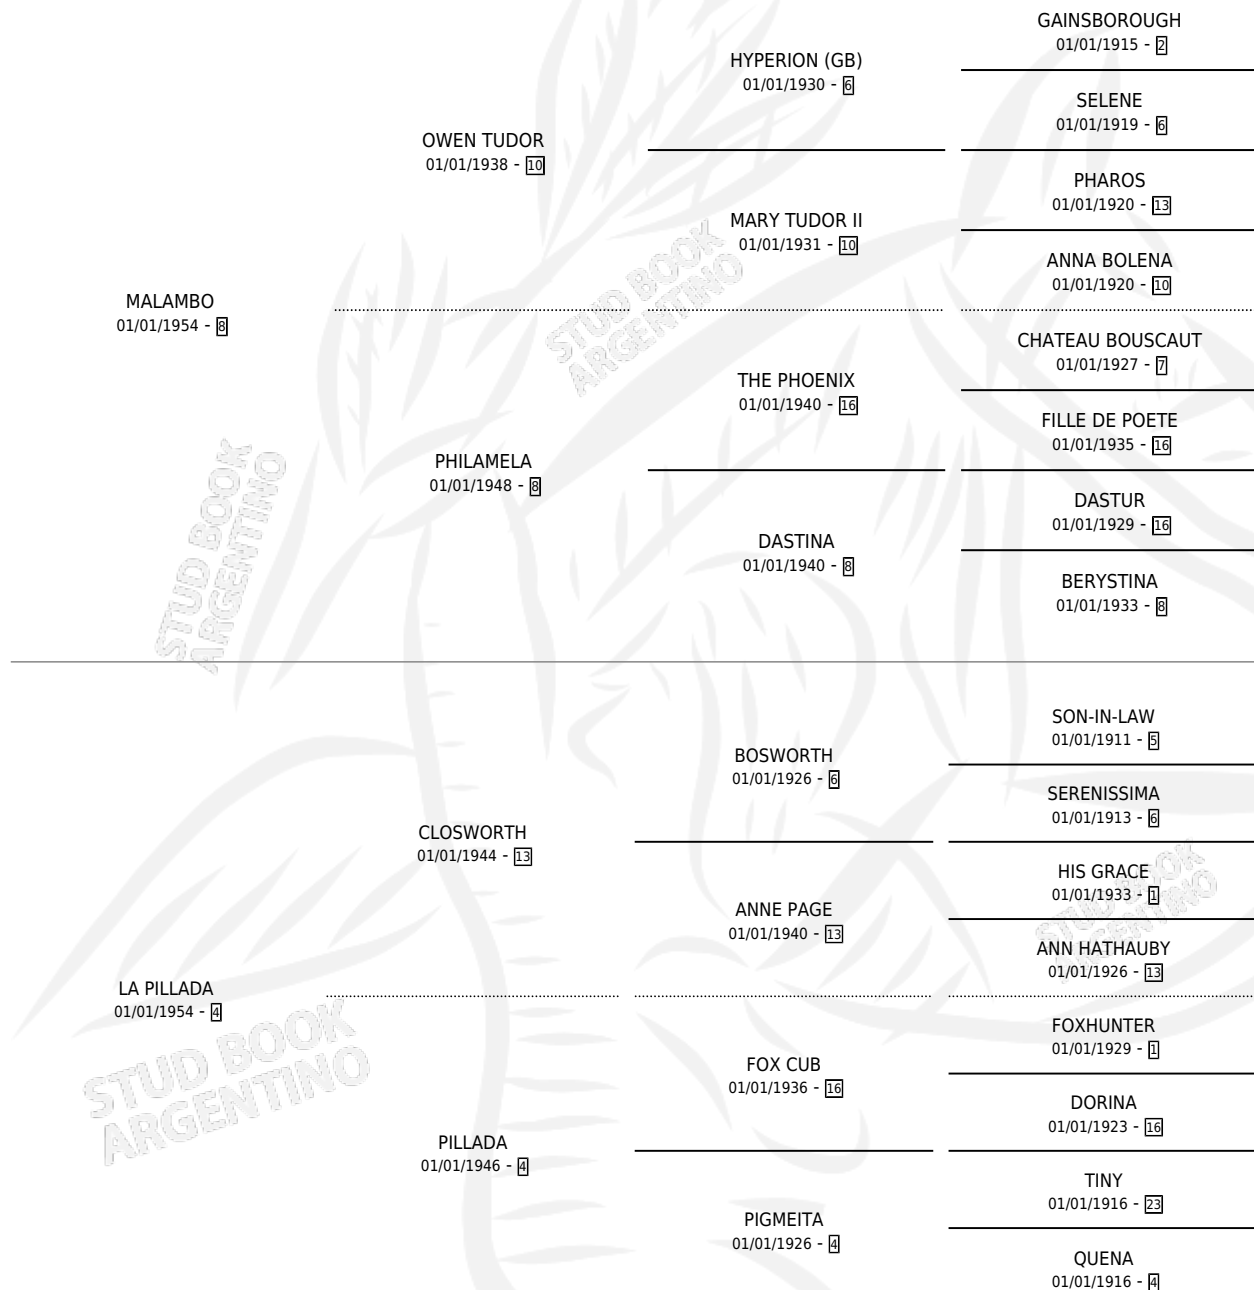

LA PRESUMIDA

por MALAMBO y LA PILLADA por CLOSWORTH

Argentina · Hembra · Zaino · SP · 01/01/1964
Familia 4-e · Volumen 25

ESTADO

TIPIFICACIÓN SANGUÍNEA	X
TIPIFICACIÓN POR ADN	X
PASAPORTE	X
IDENTIFICACIÓN POR MICROCHIP	X
REPRODUCTOR	✓

Lugar de nacimiento: Campo particular

Criador: Sin dato

~

HIJOS

	MACHOS	HEMBRAS
9 NACIERON	4	5
4 CORRIERON	2	2
4 GANARON	2	2

1	1	0
GANADORES CL	GANADORES GR	GANADORES G1

PEDIGREE