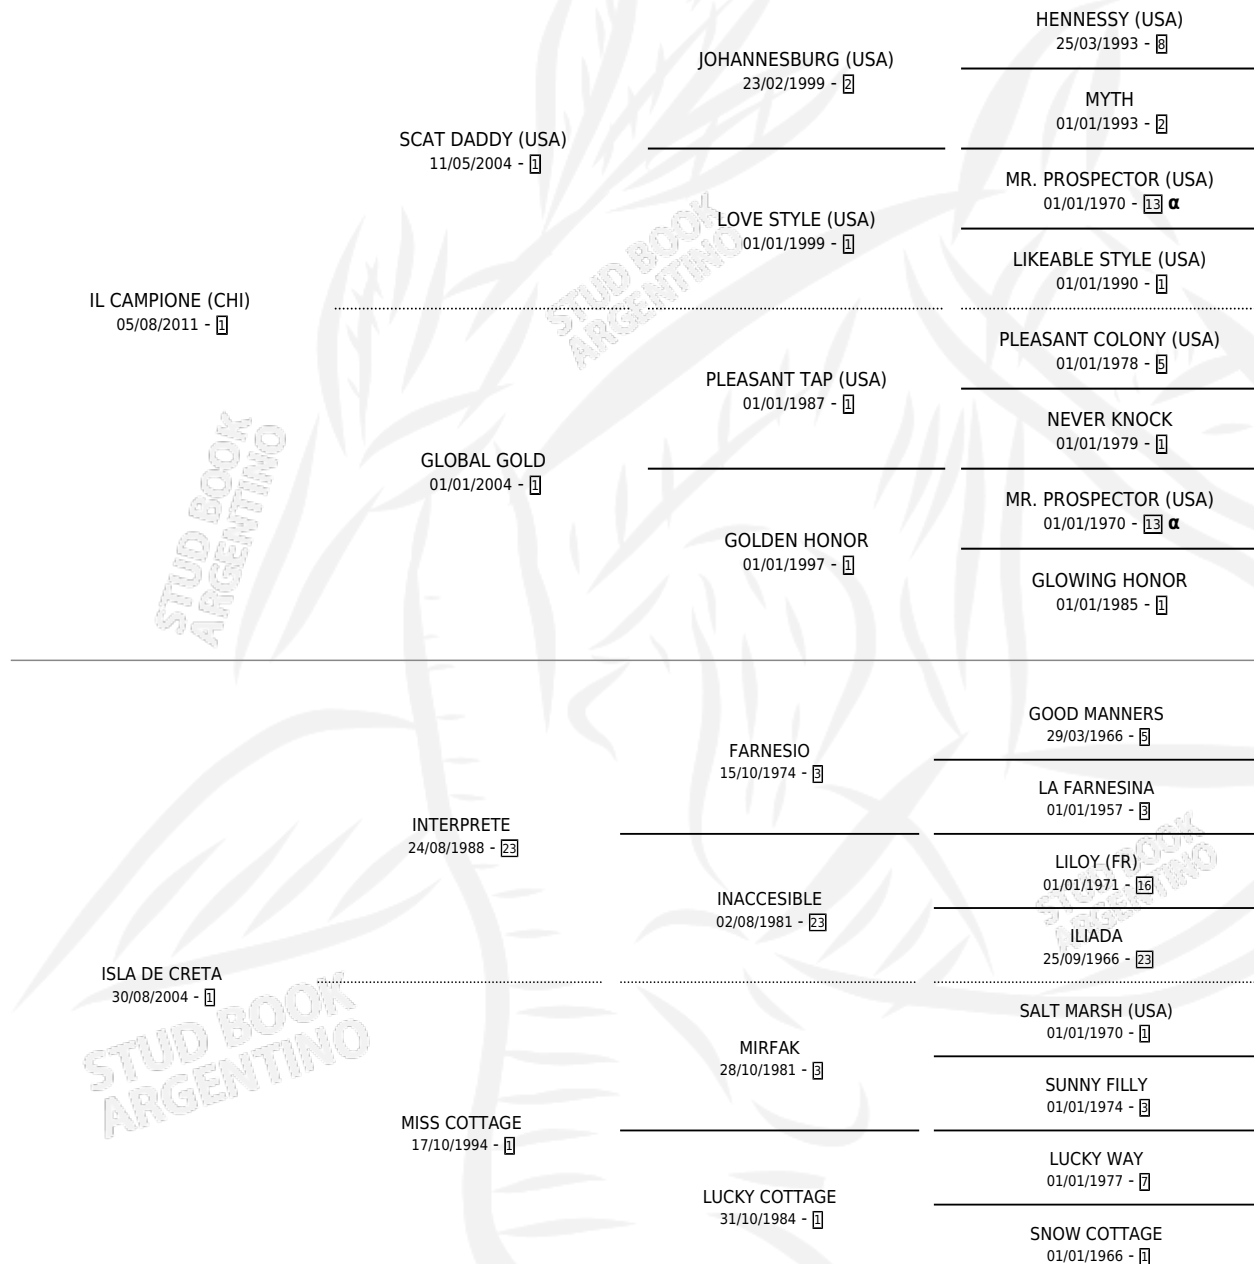

# EL SINSONTE

por **IL CAMPIONE (CHI)** y **ISLA DE CRETA** por **INTERPRETE**

Argentina · Macho · Zaino · SP · 06/11/2020  
Familia 1-e · Volumen 44

## ESTADO

TIPIFICACIÓN SANGUÍNEA	X
TIPIFICACIÓN POR ADN	✓
PASAPORTE	✓
IDENTIFICACIÓN POR MICROCHIP	✓
REPRODUCTOR	X

**Lugar de nacimiento:** El Paraiso

**Criador:** El Paraiso

## PEDIGREE

INBREEDING : α