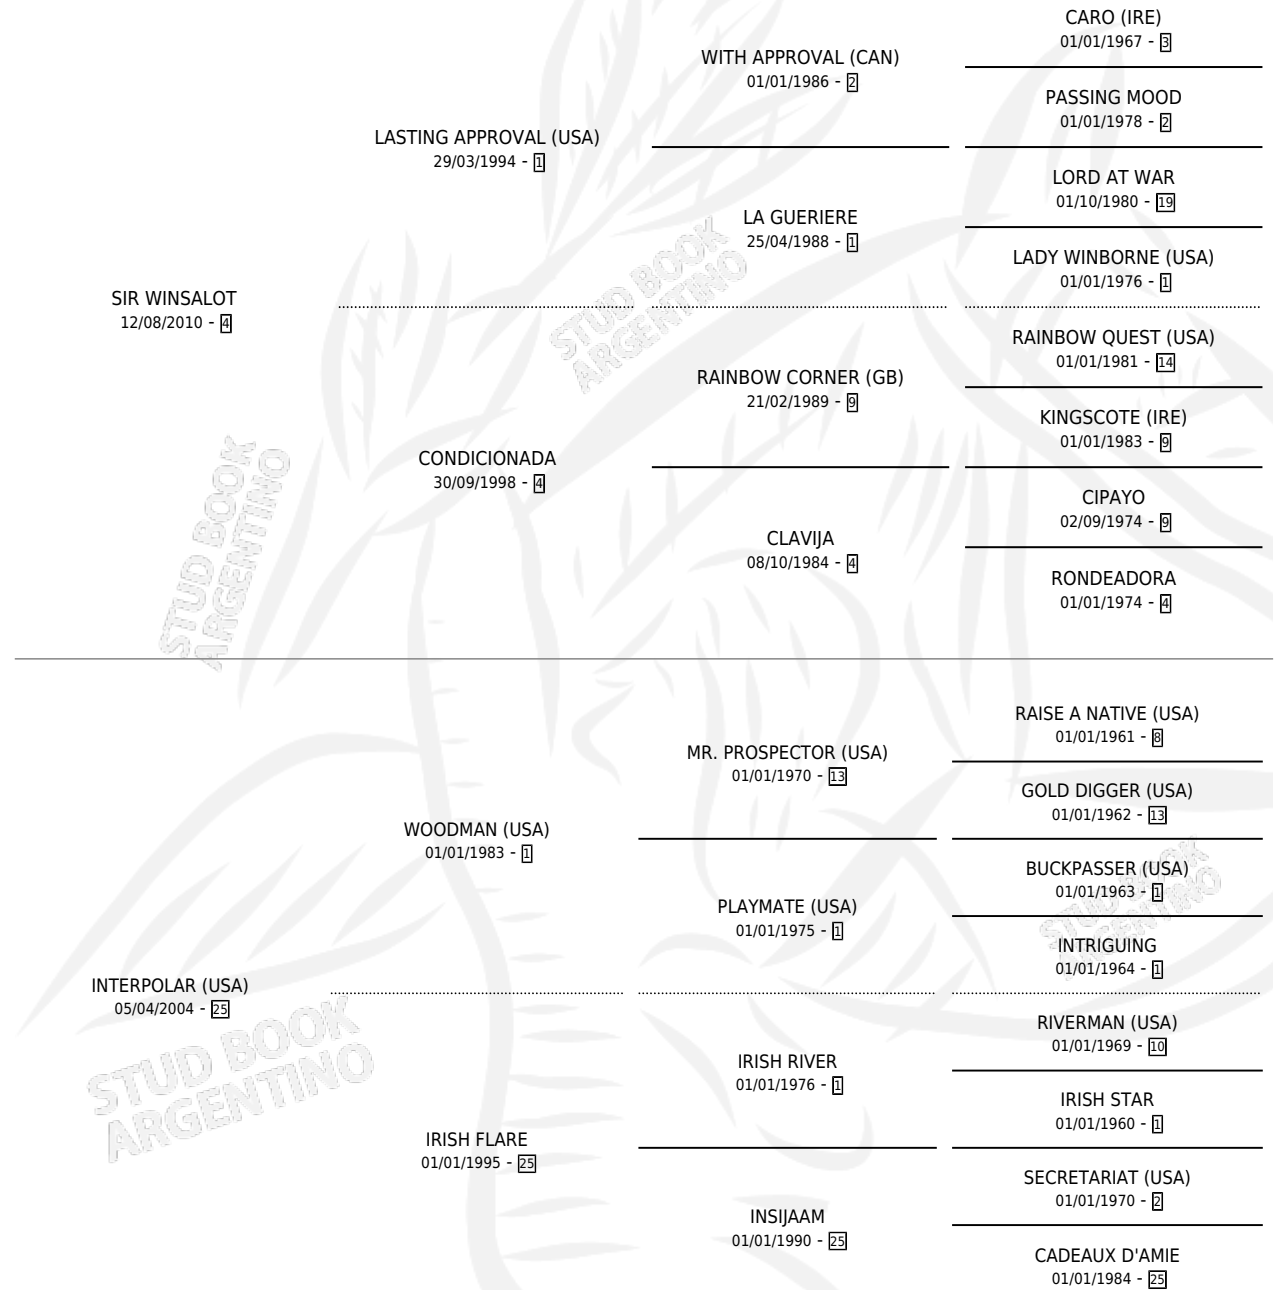

POLAR WINNER

por SIR WINSALOT y INTERPOLAR (USA) por WOODMAN (USA)

Argentina · Hembra · Alazan · SP · 25/10/2020
Familia 25 · Volumen 44

ESTADO

TIPIFICACIÓN SANGUÍNEA	X
TIPIFICACIÓN POR ADN	✓
PASAPORTE	✓
IDENTIFICACIÓN POR MICROCHIP	✓
REPRODUCTOR	X

Lugar de nacimiento: La Bernardina
Criador: Sade El Juri Roberto Carlos

PEDIGREE

POLAR WINNER

Datos oficiales del Stud Book Argentino

Documento generado el 11/05/2026

studbook.org.ar