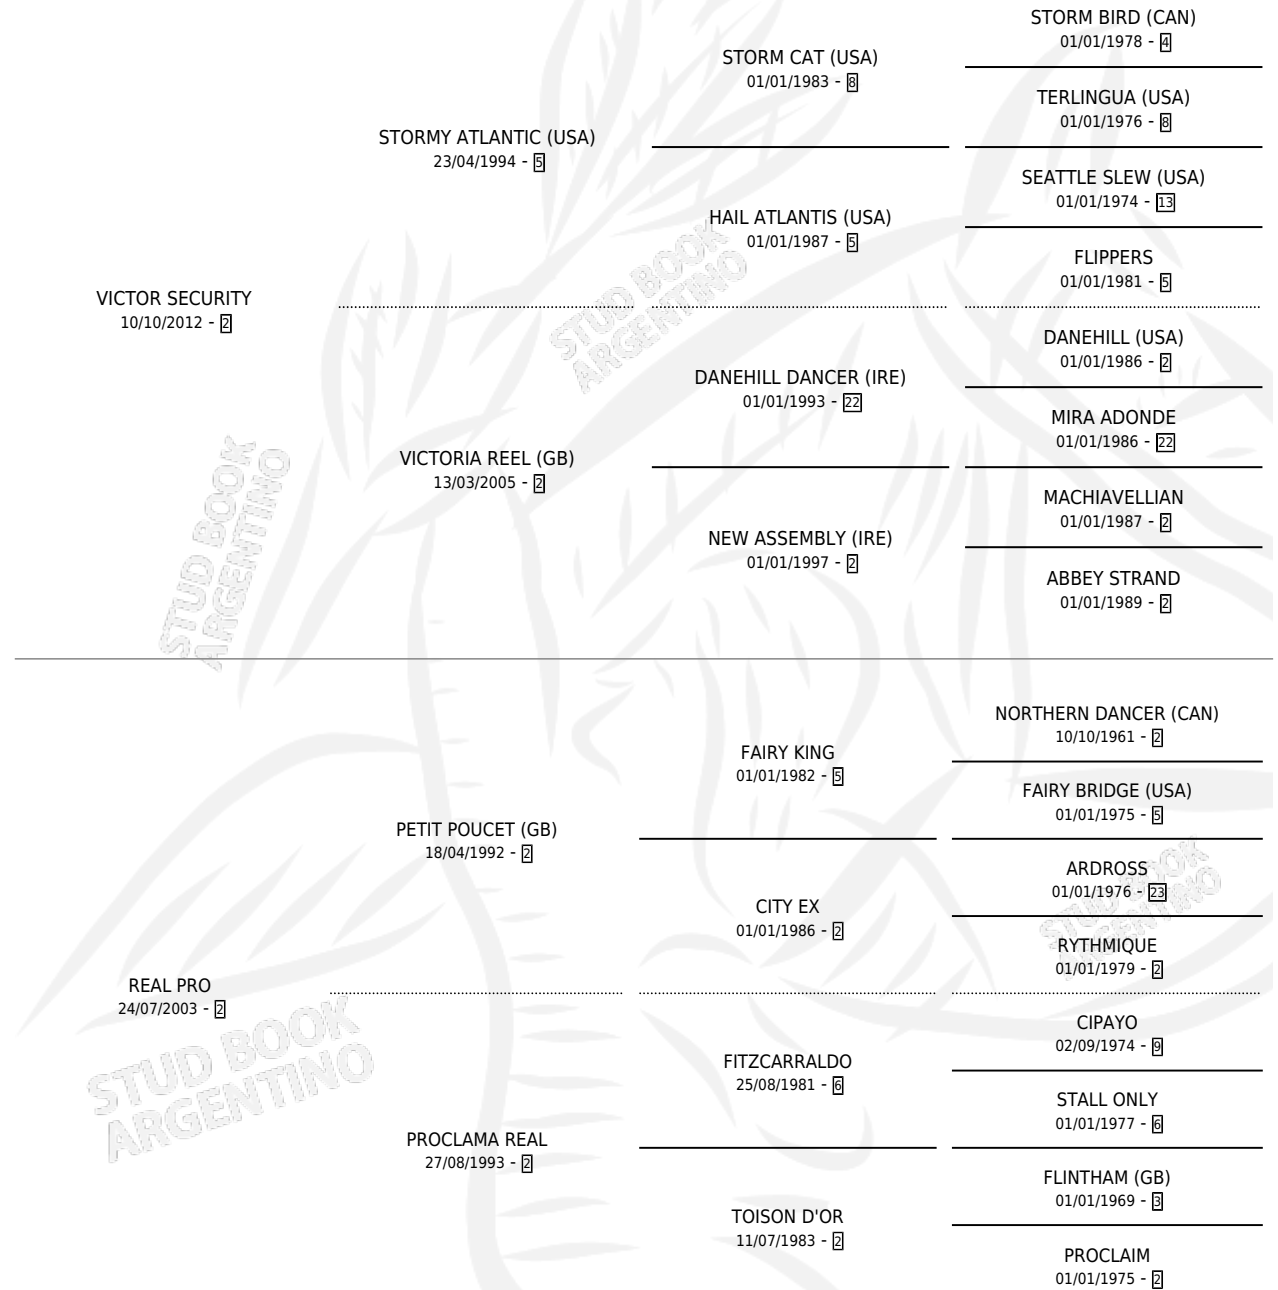

VIC REAL

por VICTOR SECURITY y REAL PRO por PETIT POUCKET (GB)

Argentina · Hembra · Alazan · SP · 05/11/2020
Familia 2-u · Volumen 44

ESTADO

TIPIFICACIÓN SANGUÍNEA	X
TIPIFICACIÓN POR ADN	✓
PASAPORTE	✓
IDENTIFICACIÓN POR MICROCHIP	✓
REPRODUCTOR	X

Lugar de nacimiento: Estirpe De Criadores
Criador: Musso Antonio Rogelio

PEDIGREE

CAMPAÑA

Solo carreras oficiales de Argentina

POR EDAD

EDAD	CC	1°	2°	3°	4°	5°	NP	CLC	CLG	CLCG1	CLGG1	IMPORTE	GANANCIA / CC
5 AÑOS	4	0	1	1	0	2	0	0	0	0	0	\$1,834,990	\$458,748
TOTALES	4	0	1	1	0	2	0	0	0	0	0	\$1,834,990	\$458,748
%		0.0%	25.0%	25.0%	0.0%	50.0%	0.0%	0.0%	0.0%	0.0%	0.0%		