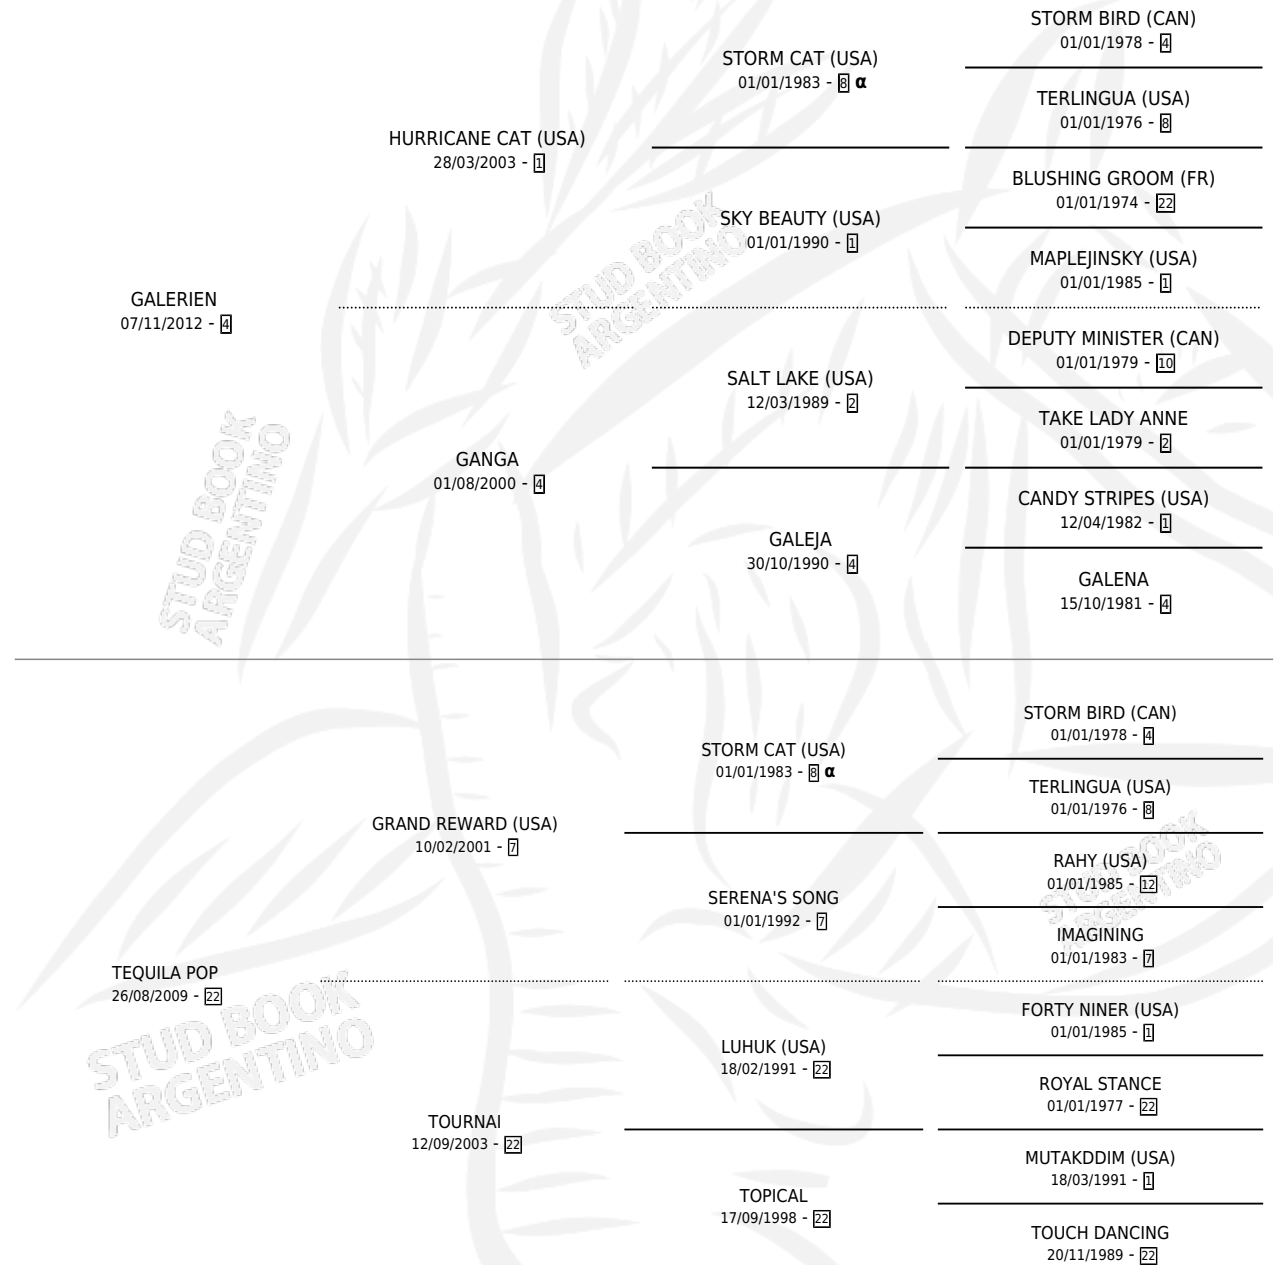

TEQUILA DRY

por GALERIEN y TEQUILA POP por GRAND REWARD (USA)

Argentina · Hembra · Zaino · SP · 02/09/2019
Familia 22-a · Volumen 43

ESTADO

TIPIFICACIÓN SANGUÍNEA	X
TIPIFICACIÓN POR ADN	✓
PASAPORTE	✓
IDENTIFICACIÓN POR MICROCHIP	✓
REPRODUCTOR	X

Lugar de nacimiento: Ana Hortencia
Criador: Pacheco Lisandro y Pacheco Lisandro

PEDIGREE

INBREEDING : α

CAMPAÑA

Solo carreras oficiales de Argentina

POR EDAD

EDAD	CC	1°	2°	3°	4°	5°	NP	CLC	CLG	CLCG1	CLGG1	IMPORTE	GANANCIA / CC
3 AÑOS	1	0	0	0	0	0	1	0	0	0	0	\$0	\$0
TOTALES	1	0	0	0	0	0	1	0	0	0	0	\$0	\$0
%		0.0%	0.0%	0.0%	0.0%	0.0%	100%	0.0%	0.0%	0.0%	0.0%		