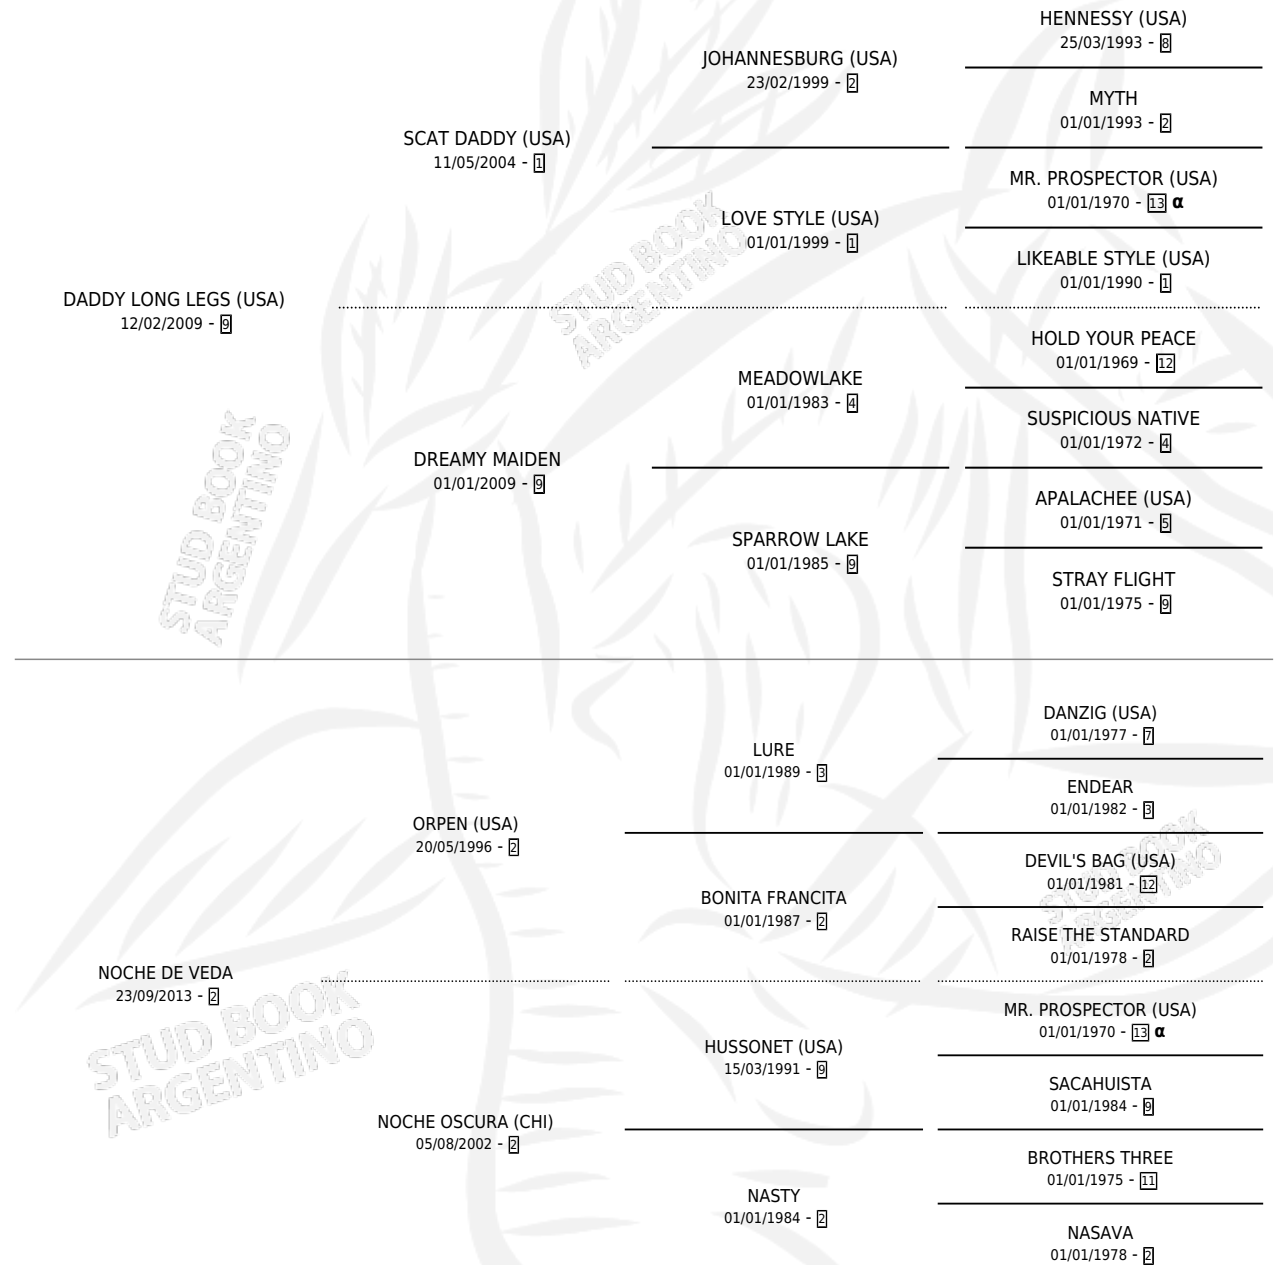

GRAN MALVINAS

por **DADDY LONG LEGS (USA)** y **NOCHE DE VEDA** por **ORPEN (USA)**

Argentina · Hembra · Zaino · SP · 09/09/2020
Familia 2-f · Volumen 44

ESTADO

TIPIFICACIÓN SANGUÍNEA	X
TIPIFICACIÓN POR ADN	✓
PASAPORTE	✓
IDENTIFICACIÓN POR MICROCHIP	✓
REPRODUCTOR	X

Lugar de nacimiento: La Esperanza
Criador: Marovi S.A.

PEDIGREE

INBREEDING : α

CAMPAÑA

Solo carreras oficiales de Argentina

POR EDAD

EDAD	CC	1°	2°	3°	4°	5°	NP	CLC	CLG	CLCG1	CLGG1	IMPORTE	GANANCIA / CC
3 AÑOS	7	1	0	0	0	0	6	0	0	0	0	\$1,290,000	\$184,286
4 AÑOS	8	0	0	0	0	3	5	0	0	0	0	\$698,750	\$87,344
TOTALES	15	1	0	0	0	3	11	0	0	0	0	\$1,988,750	\$132,583
%		6.7%	0.0%	0.0%	0.0%	20.0%	73.3%	0.0%	0.0%	0.0%	0.0%		

Ganadora en San Isidro - \$1,988,750, a los 3 años.

POR DISTANCIA

HIPODROMO	CC	1°	2°	3°	4°	5°	NP	CLC	CLG	CLCG1	CLGG1	IMPORTE
PALERMO	7	0	0	0	0	3	4	0	0	0	0	\$788,750
1200 MTS	6	0	0	0	0	2	4	0	0	0	0	\$680,000
1400 MTS	1	0	0	0	0	1	0	0	0	0	0	\$108,750
SAN ISIDRO	8	1	0	0	0	0	7	0	0	0	0	\$1,200,000
1600 MTS	1	0	0	0	0	0	1	0	0	0	0	\$0
1200 MTS	4	1	0	0	0	0	3	0	0	0	0	\$1,200,000
1400 MTS	3	0	0	0	0	0	3	0	0	0	0	\$0