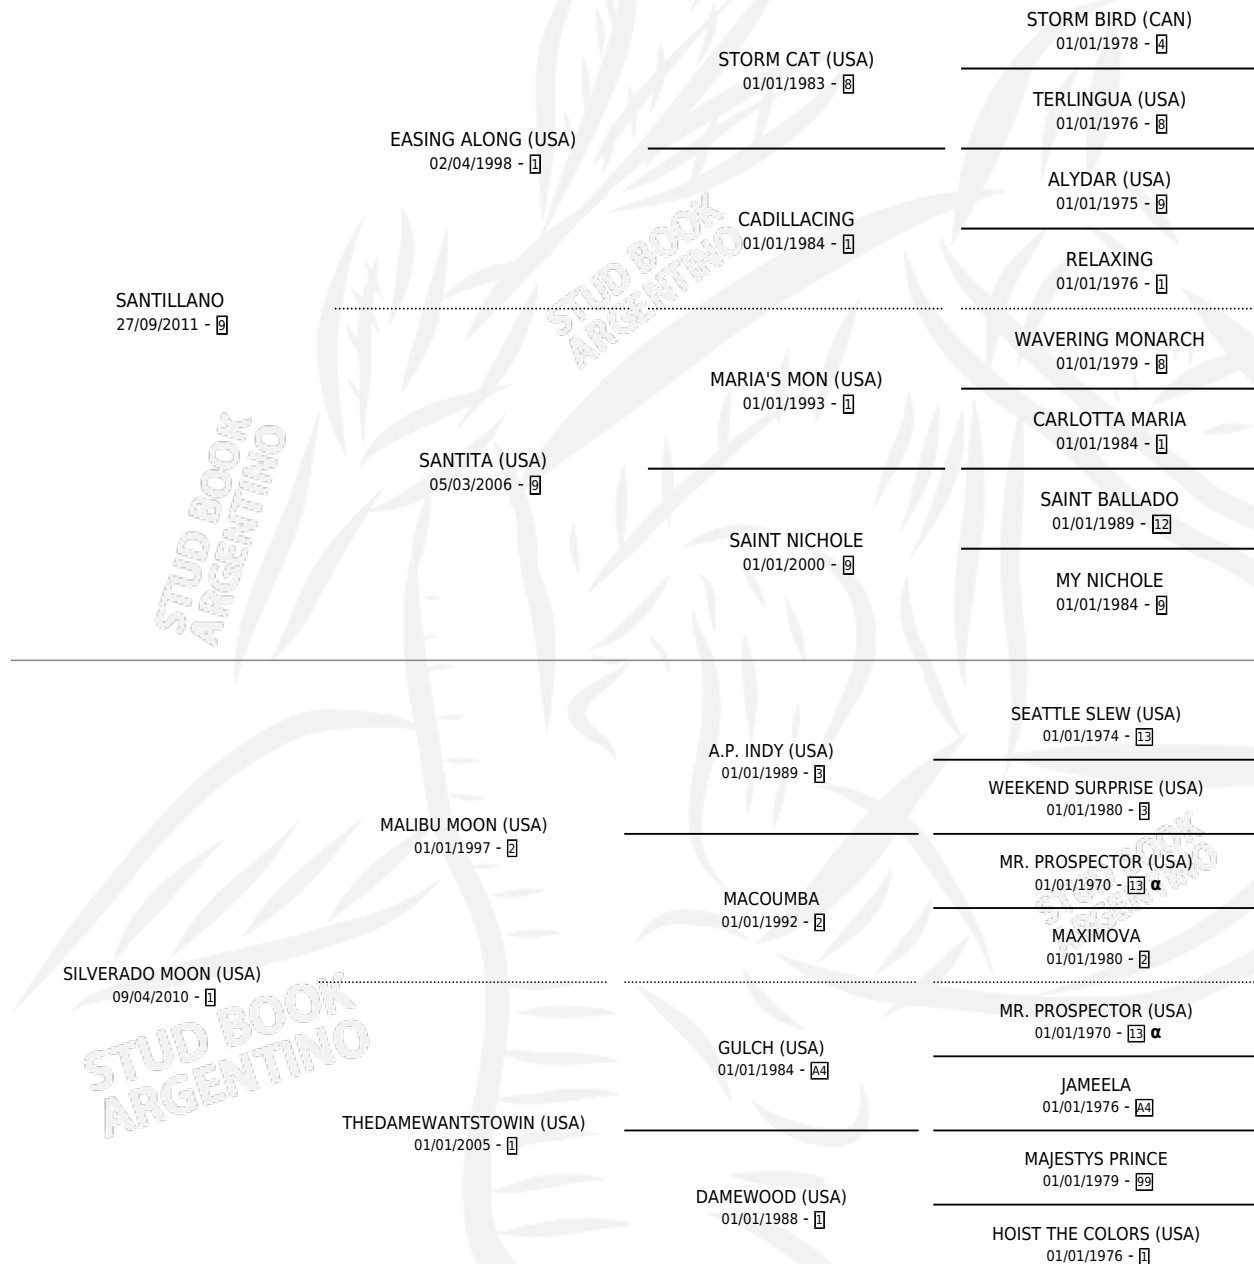

LA SIGGY

por **SANTILLANO** y **SILVERADO MOON (USA)** por **MALIBU MOON (USA)**

Argentina · Hembra · Alazan · SP · 08/10/2020
Familia 1-k · Volumen 44

ESTADO

TIPIFICACIÓN SANGUÍNEA	X
TIPIFICACIÓN POR ADN	✓
PASAPORTE	✓
IDENTIFICACIÓN POR MICROCHIP	✓
REPRODUCTOR	X

Lugar de nacimiento: La Esperanza
Criador: Marovi S.A.

PEDIGREE

INBREEDING : α

CAMPAÑA

Solo carreras oficiales de Argentina

POR EDAD

EDAD	CC	1°	2°	3°	4°	5°	NP	CLC	CLG	CLCG1	CLGG1	IMPORTE	GANANCIA / CC
3 AÑOS	4	0	0	0	2	0	2	0	0	0	0	\$270,000	\$67,500
4 AÑOS	3	0	1	1	1	0	0	0	0	0	0	\$1,017,000	\$339,000
TOTALES	7	0	1	1	3	0	2	0	0	0	0	\$1,287,000	\$183,857
%		0.0%	14.3%	14.3%	42.9%	0.0%	28.6%	0.0%	0.0%	0.0%	0.0%		

Placés en Palermo y La Plata en 7 carreras disputadas.

POR DISTANCIA

HIPODROMO	CC	1°	2°	3°	4°	5°	NP	CLC	CLG	CLCG1	CLGG1	IMPORTE
LA PLATA	1	0	0	1	0	0	0	0	0	0	0	\$367,000
1600 MTS	1	0	0	1	0	0	0	0	0	0	0	\$367,000
PALERMO	3	0	1	0	2	0	0	0	0	0	0	\$800,000
1400 MTS	1	0	0	0	1	0	0	0	0	0	0	\$160,000
1200 MTS	1	0	1	0	0	0	0	0	0	0	0	\$490,000
1000 MTS	1	0	0	0	1	0	0	0	0	0	0	\$150,000
SAN ISIDRO	3	0	0	0	1	0	2	0	0	0	0	\$120,000
1200 MTS	2	0	0	0	1	0	1	0	0	0	0	\$120,000
1400 MTS	1	0	0	0	0	0	1	0	0	0	0	\$0