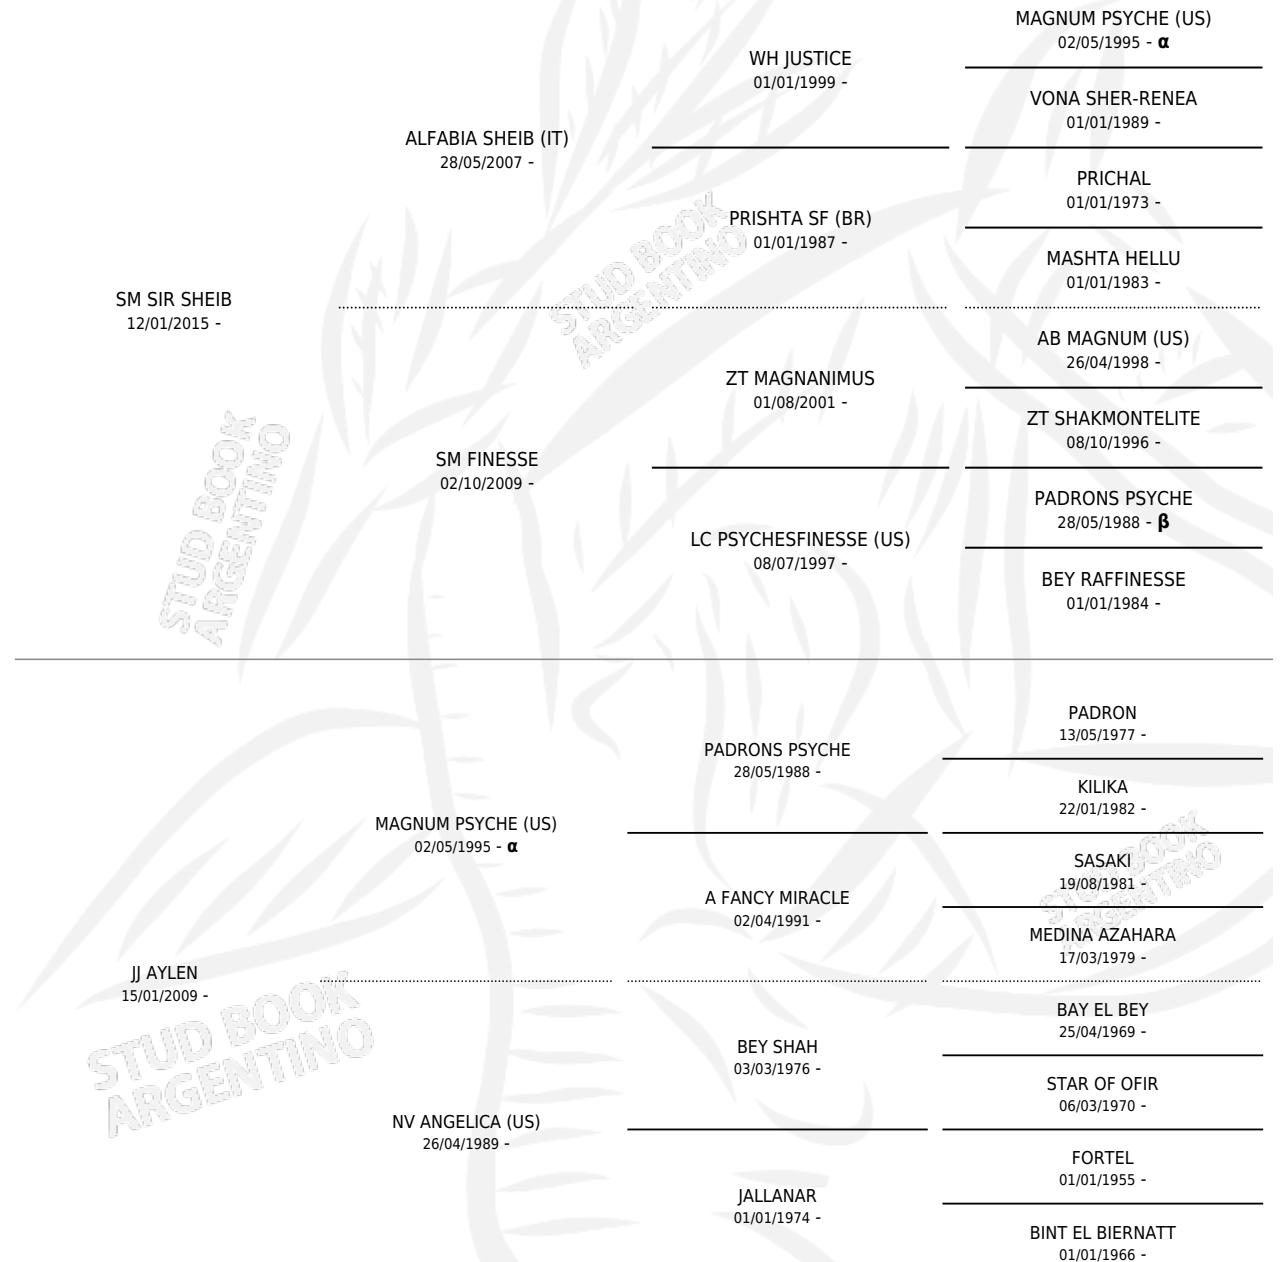

SM LEWEN

por SM SIR SHEIB y JJ AYLEN por MAGNUM PSYCHE (US)

Argentina · Macho · Alazan · AP · 25/01/2021
Familia · Volumen 44

ESTADO

TIPIFICACIÓN SANGUÍNEA	X
TIPIFICACIÓN POR ADN	X
PASAPORTE	X
IDENTIFICACIÓN POR MICROCHIP	X
REPRODUCTOR	X

Lugar de nacimiento: Maalesh

Criador: Maalesh

PEDIGREE

INBREEDING : α, β

SM LEWEN

Datos oficiales del Stud Book Argentino

Documento generado el 08/05/2026

studbook.org.ar