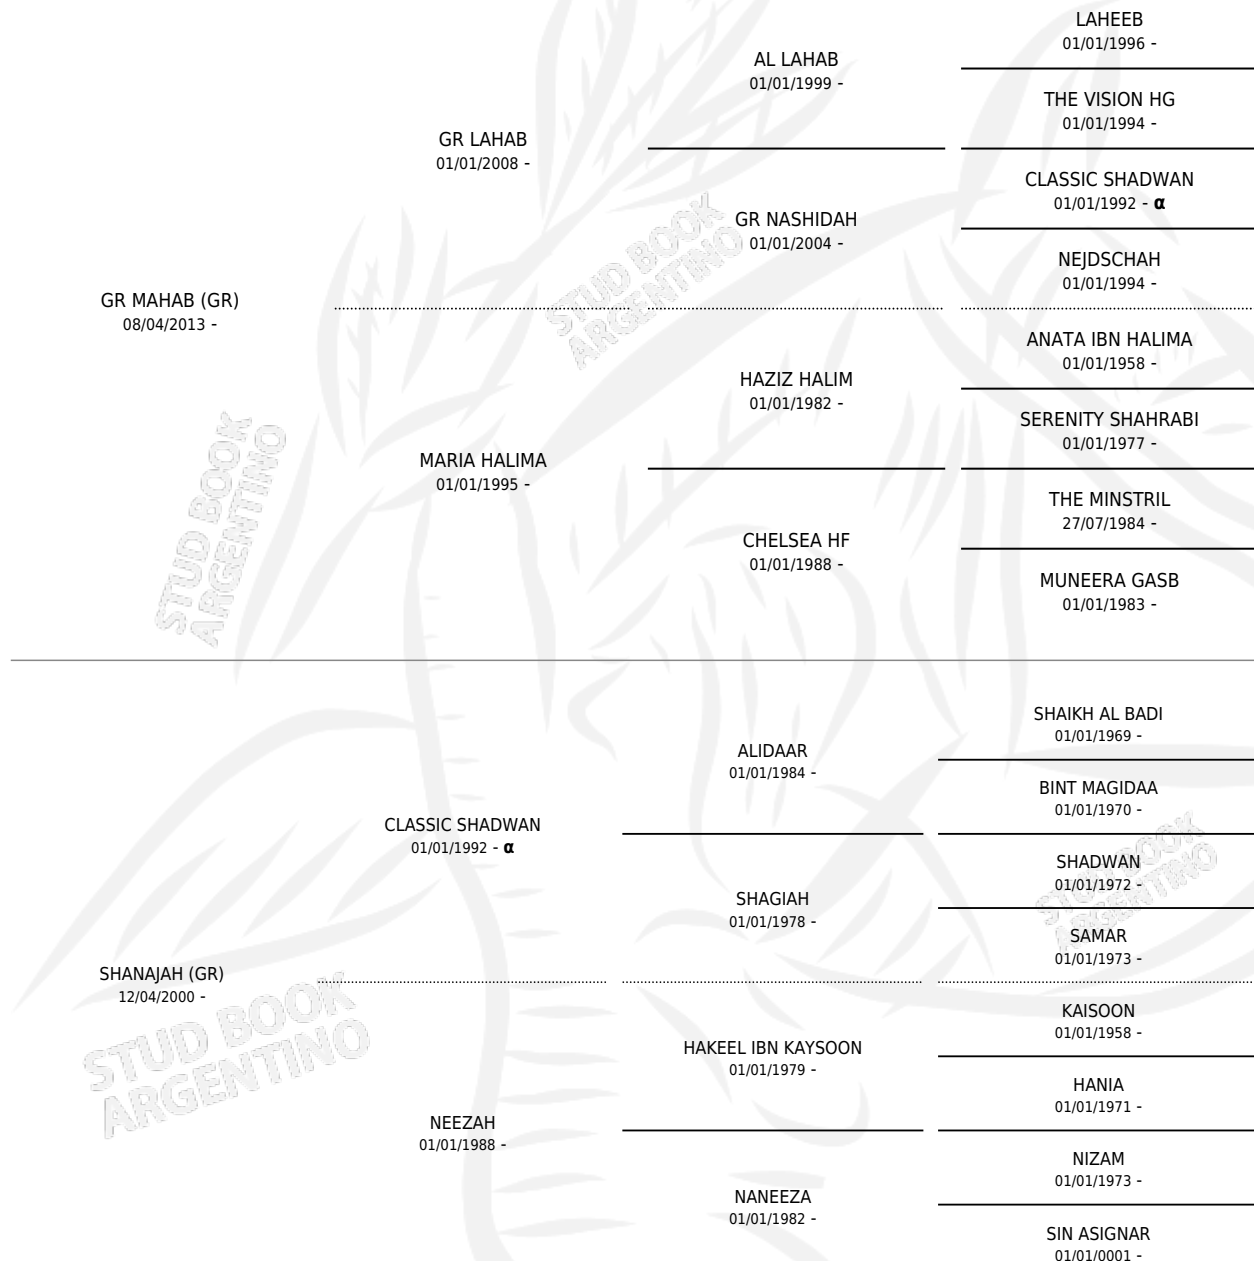

YARA APK

por GR MAHAB (GR) y SHANAJAH (GR) por CLASSIC SHADWAN

Argentina · Hembra · Tordillo · AP · 29/09/2020
Familia · Volumen 44

ESTADO

| | |
|------------------------------|---|
| TIPIFICACIÓN SANGUÍNEA | X |
| TIPIFICACIÓN POR ADN | ✓ |
| PASAPORTE | X |
| IDENTIFICACIÓN POR MICROCHIP | ✓ |
| REPRODUCTOR | X |

Lugar de nacimiento: Khalid Kamal
Criador: Khalid Kamal

PEDIGREE

INBREEDING : α

YARA APK

Datos oficiales del Stud Book Argentino

Documento generado el 10/05/2026

studbook.org.ar