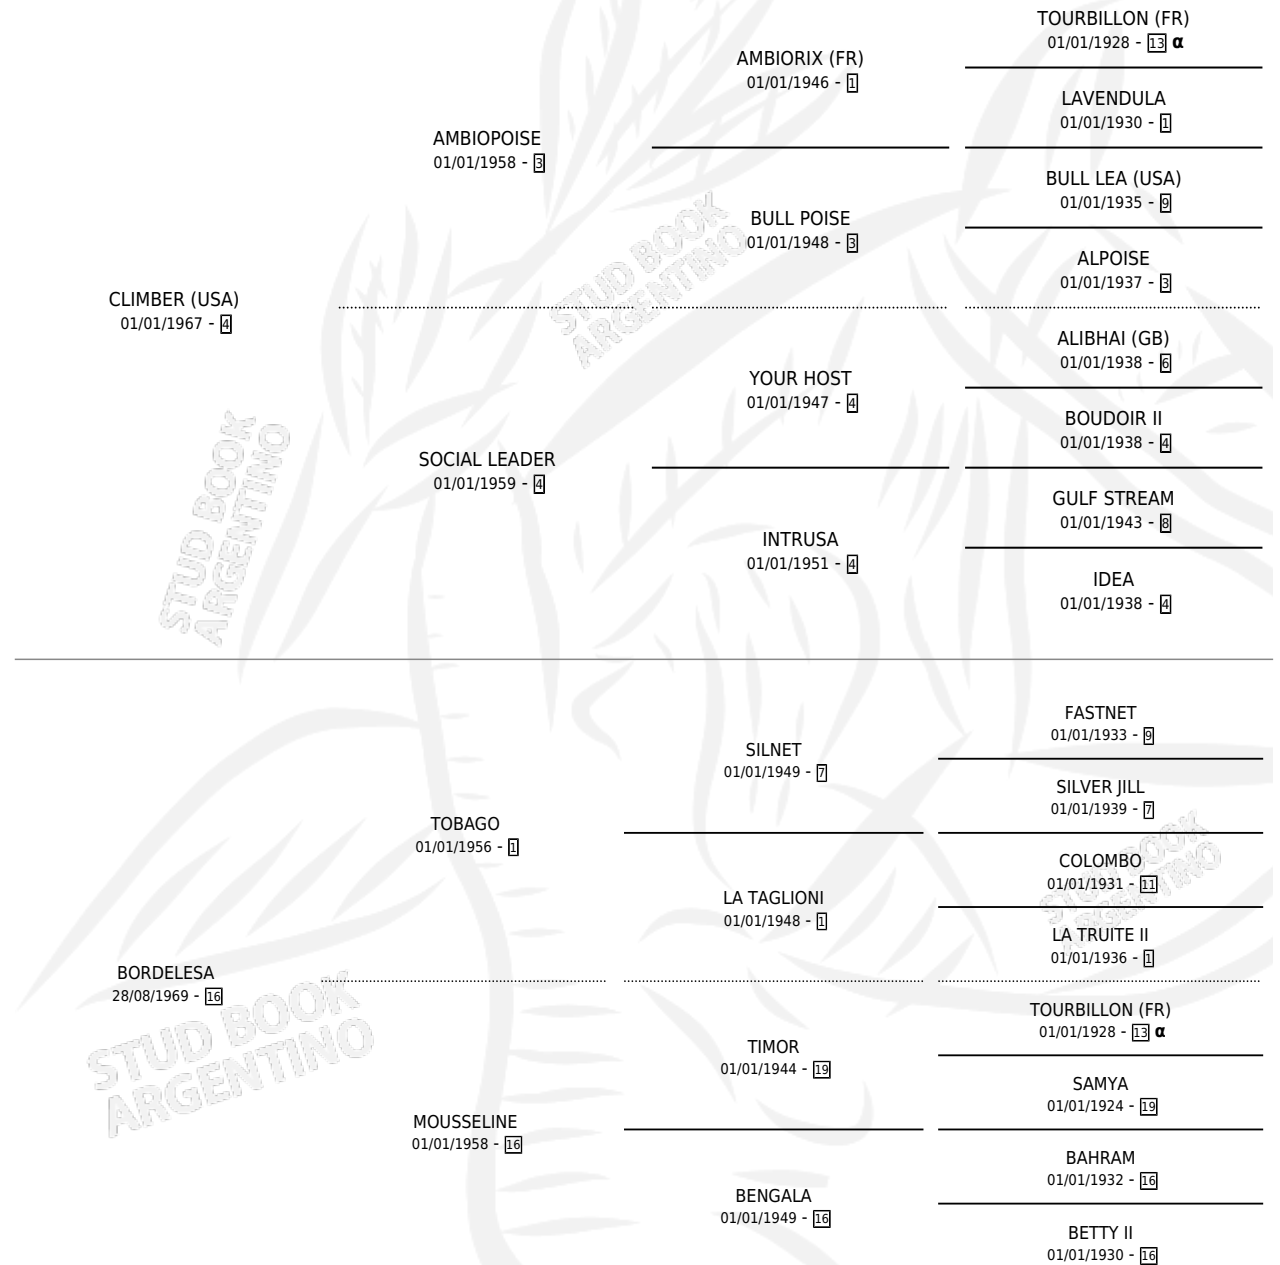

# CHUTNEY

por CLIMBER (USA) y BORDELESA por TOBAGO

Argentina · Macho · Zaino · SP · 27/07/1978  
Familia 16-h · Volumen 30

## ESTADO

TIPIFICACIÓN SANGUÍNEA	X
TIPIFICACIÓN POR ADN	X
PASAPORTE	X
IDENTIFICACIÓN POR MICROCHIP	X
REPRODUCTOR	X

**Lugar de nacimiento:** Campo particular

**Criador:** Sin dato

## PEDIGREE

INBREEDING :  $\alpha$