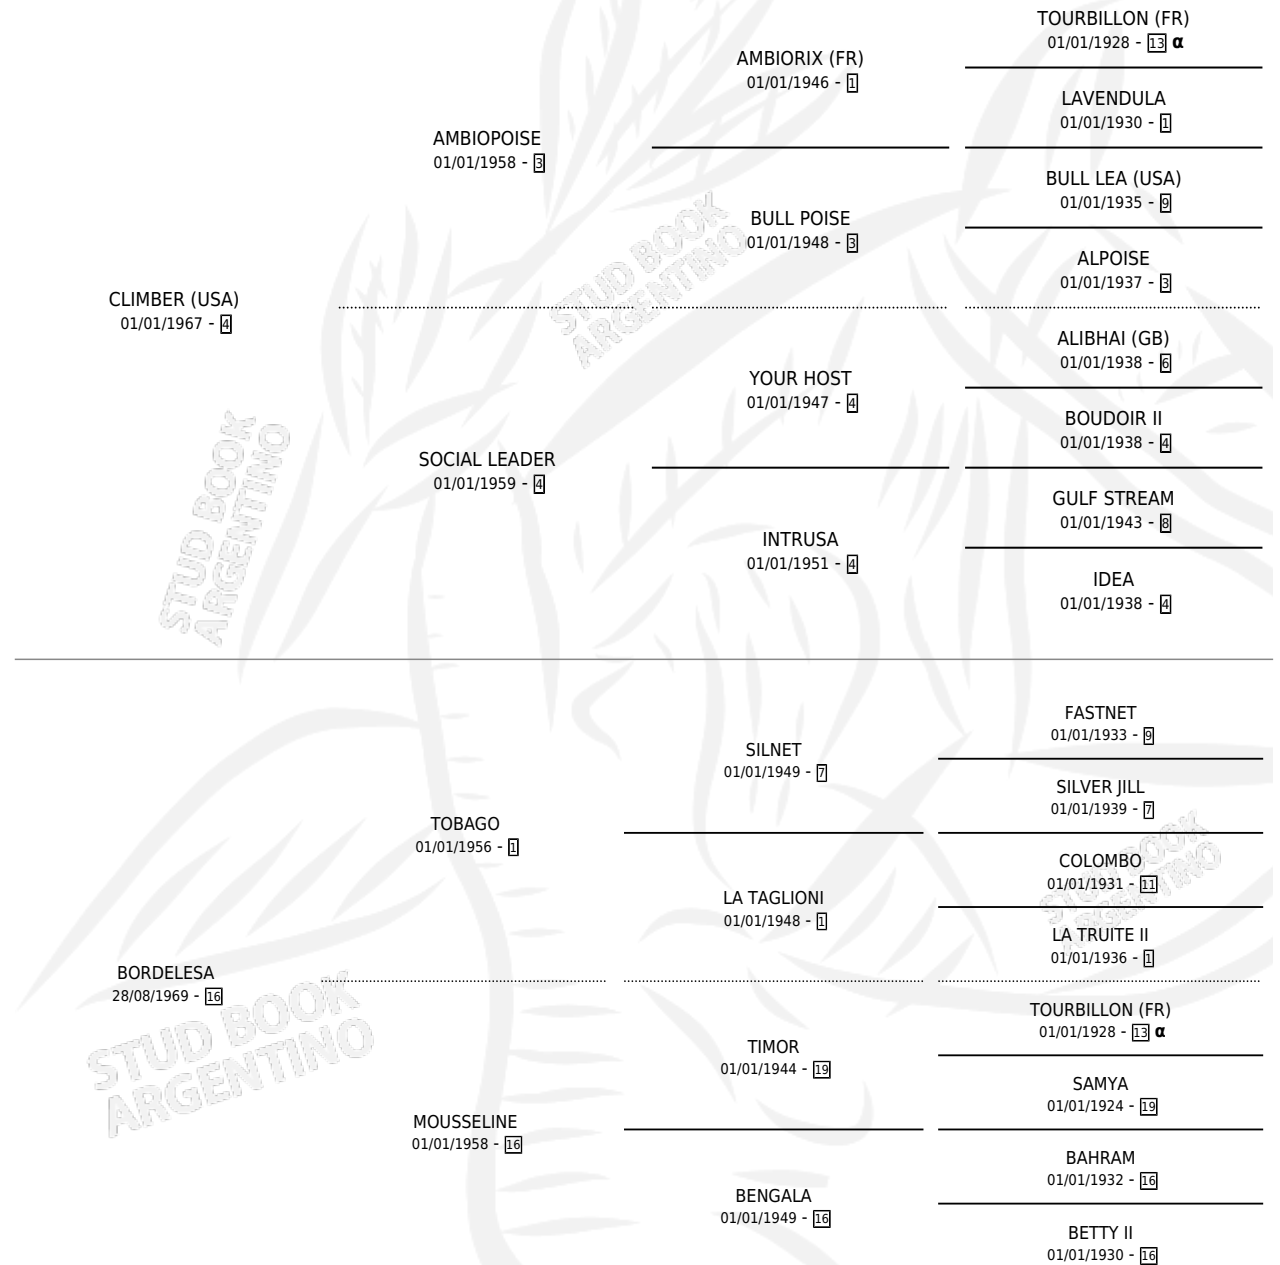

# CHUTNEY

por CLIMBER (USA) y BORDELESA por TOBAGO

Argentina · Macho · Zaino · SP · 27/07/1978  
Familia 16-h · Volumen 30

## ESTADO

TIPIFICACIÓN SANGUÍNEA	X
TIPIFICACIÓN POR ADN	X
PASAPORTE	X
IDENTIFICACIÓN POR MICROCHIP	X
REPRODUCTOR	X

**Lugar de nacimiento:** Campo Particular

**Criador:** Sin dato

## PEDIGREE

INBREEDING : α