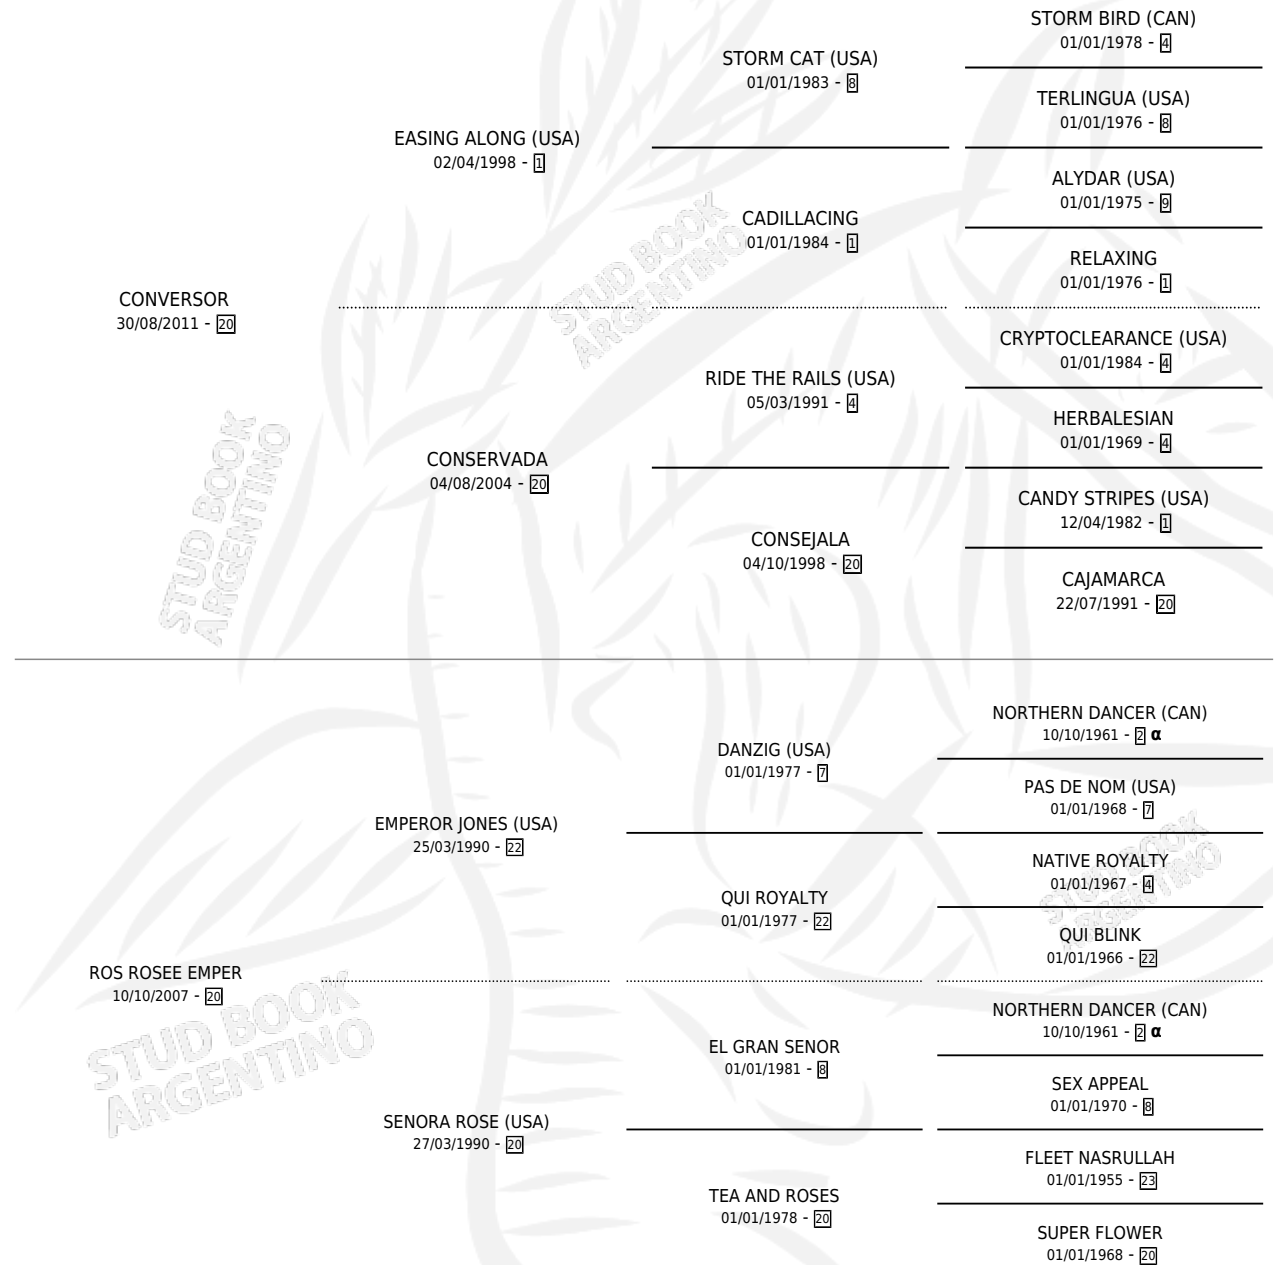

CONROSADA

por **CONVERSOR** y **ROS ROSEE EMPER** por **EMPEROR JONES (USA)**

Argentina · Hembra · Zaino · SP · 15/09/2020
Familia 20-c · Volumen 44

ESTADO

TIPIFICACIÓN SANGUÍNEA	X
TIPIFICACIÓN POR ADN	✓
PASAPORTE	✓
IDENTIFICACIÓN POR MICROCHIP	✓
REPRODUCTOR	X

Lugar de nacimiento: Cortines

Criador: Cortines

PEDIGREE

INBREEDING : α

CAMPAÑA

Solo carreras oficiales de Argentina

POR EDAD

EDAD	CC	1°	2°	3°	4°	5°	NP	CLC	CLG	CLCG1	CLGG1	IMPORTE	GANANCIA / CC
2 AÑOS	1	0	0	0	0	0	1	0	0	0	0	\$30,000	\$30,000
3 AÑOS	19	2	8	4	2	1	2	0	0	0	0	\$11,107,500	\$584,605
4 AÑOS	2	0	0	0	0	0	2	0	0	0	0	\$100,000	\$50,000
5 AÑOS	1	0	0	0	0	0	1	0	0	0	0	\$0	\$0
TOTALES	23	2	8	4	2	1	6	0	0	0	0	\$11,237,500	\$488,587
%		8.7%	34.8%	17.4%	8.7%	4.3%	26.1%	0.0%	0.0%	0.0%	0.0%		

Ganadora de 2 carreras en Palermo - \$11,237,500, a los 3 años.

POR DISTANCIA

HIPODROMO	CC	1°	2°	3°	4°	5°	NP	CLC	CLG	CLCG1	CLGG1	IMPORTE
SAN ISIDRO	2	0	0	0	0	0	2	0	0	0	0	\$0
1400 MTS	2	0	0	0	0	0	2	0	0	0	0	\$0
PALERMO	21	2	8	4	2	1	4	0	0	0	0	\$11,237,500
1400 MTS	11	1	6	1	1	0	2	0	0	0	0	\$4,520,000
1600 MTS	3	0	2	0	0	0	1	0	0	0	0	\$1,420,000
2000 MTS	1	1	0	0	0	0	0	0	0	0	0	\$4,000,000
1200 MTS	6	0	0	3	1	1	1	0	0	0	0	\$1,297,500