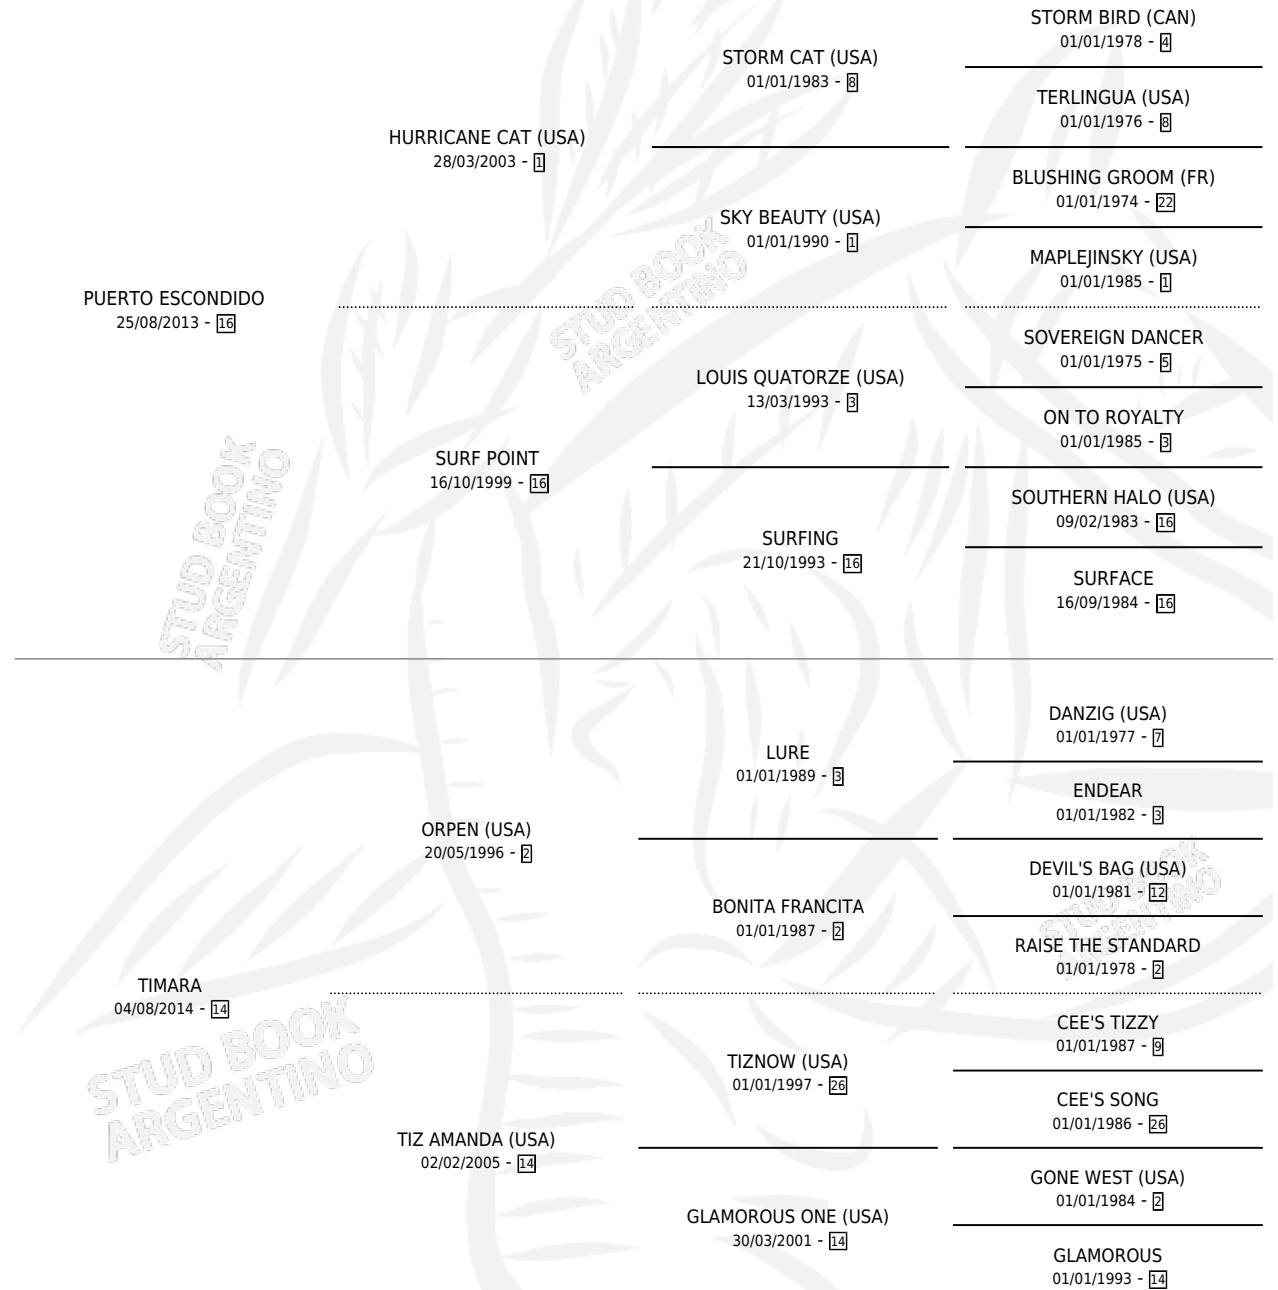

ABEILLE ROYAL

por **PUERTO ESCONDIDO** y **TIMARA** por **ORPEN (USA)**

Argentina · Hembra · Zaino · SP · 04/08/2020
Familia 14-c · Volumen 44

ESTADO

TIPIFICACIÓN SANGUÍNEA	X
TIPIFICACIÓN POR ADN	✓
PASAPORTE	✓
IDENTIFICACIÓN POR MICROCHIP	✓
REPRODUCTOR	X

Lugar de nacimiento: La Leyenda De Areco

Criador: Santa Ines

PEDIGREE

EXPORTACIÓN / IMPORTACIÓN

FECHA	MOVIMIENTO	PAÍS
10/05/2022	EXPORTADO	URUGUAY

ABEILLE ROYAL

Datos oficiales del Stud Book Argentino

Documento generado el 03/05/2026