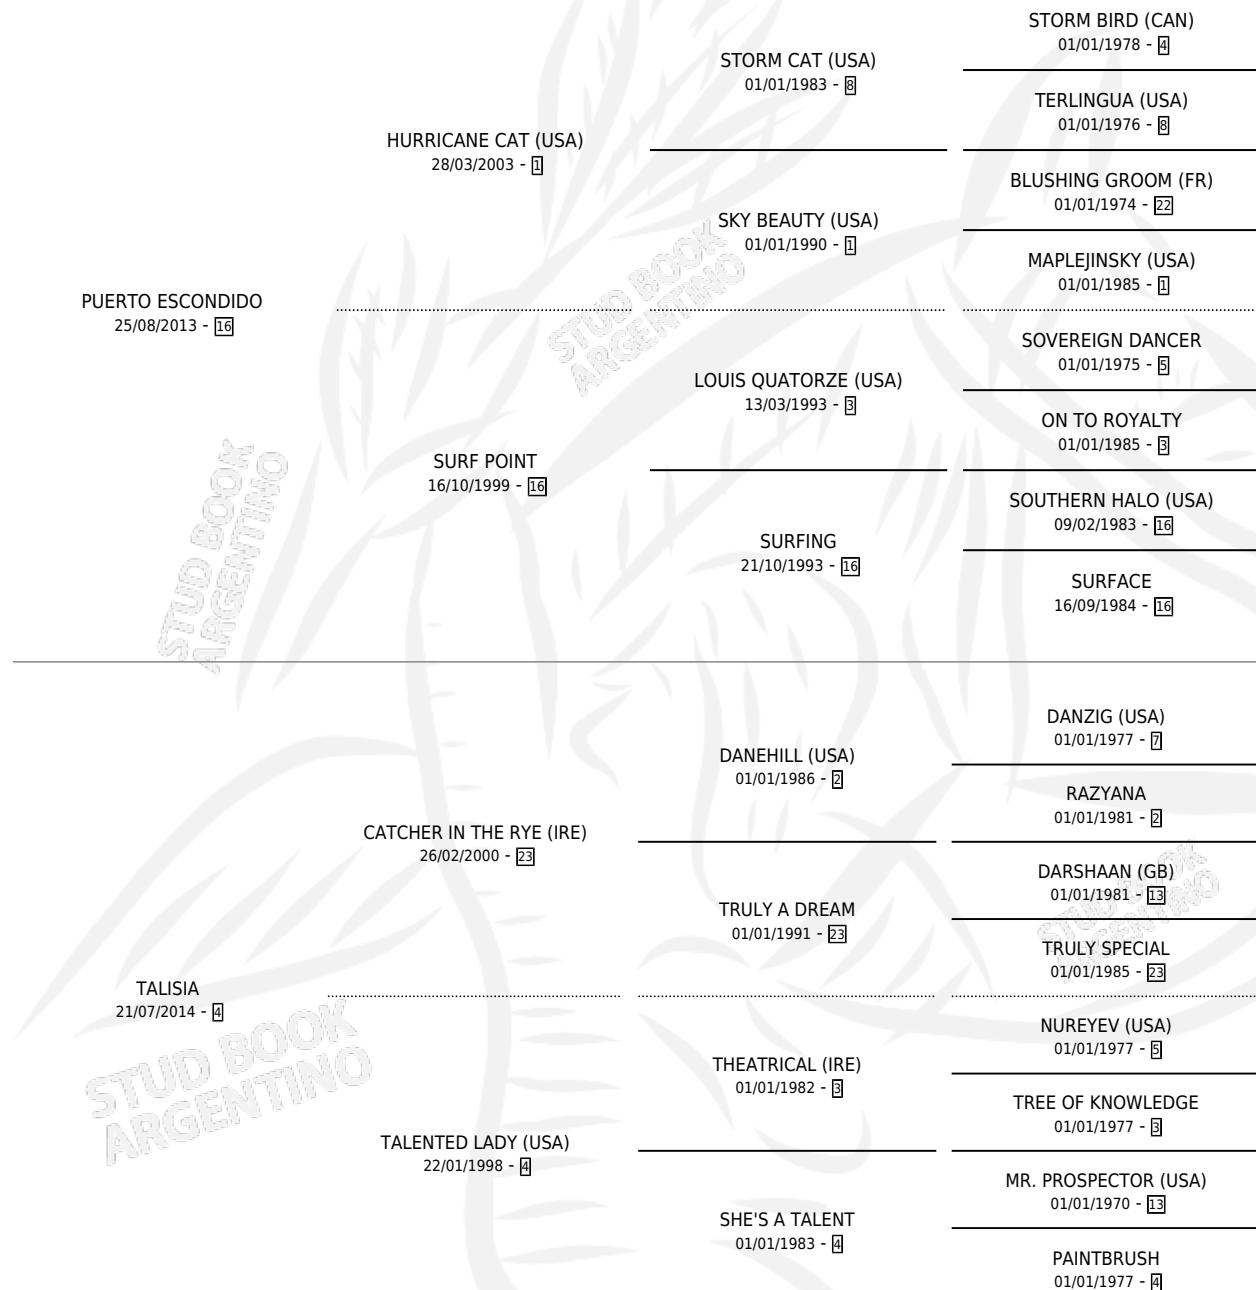

JERUSALEMA

por **PUERTO ESCONDIDO** y **TALISIA** por **CATCHER IN THE RYE (IRE)**

Argentina · Hembra · Zaino · SP · 14/09/2020
Familia 4-m · Volumen 44

ESTADO

TIPIFICACIÓN SANGUÍNEA	X
TIPIFICACIÓN POR ADN	✓
PASAPORTE	✓
IDENTIFICACIÓN POR MICROCHIP	✓
REPRODUCTOR	X

Lugar de nacimiento: La Leyenda De Areco
Criador: Santa Ines

PEDIGREE

EXPORTACIÓN / IMPORTACIÓN

FECHA	MOVIMIENTO	PAÍS
23/01/2023	EXPORTADO	URUGUAY

JERUSALEMA

Datos oficiales del Stud Book Argentino

Documento generado el 27/04/2026