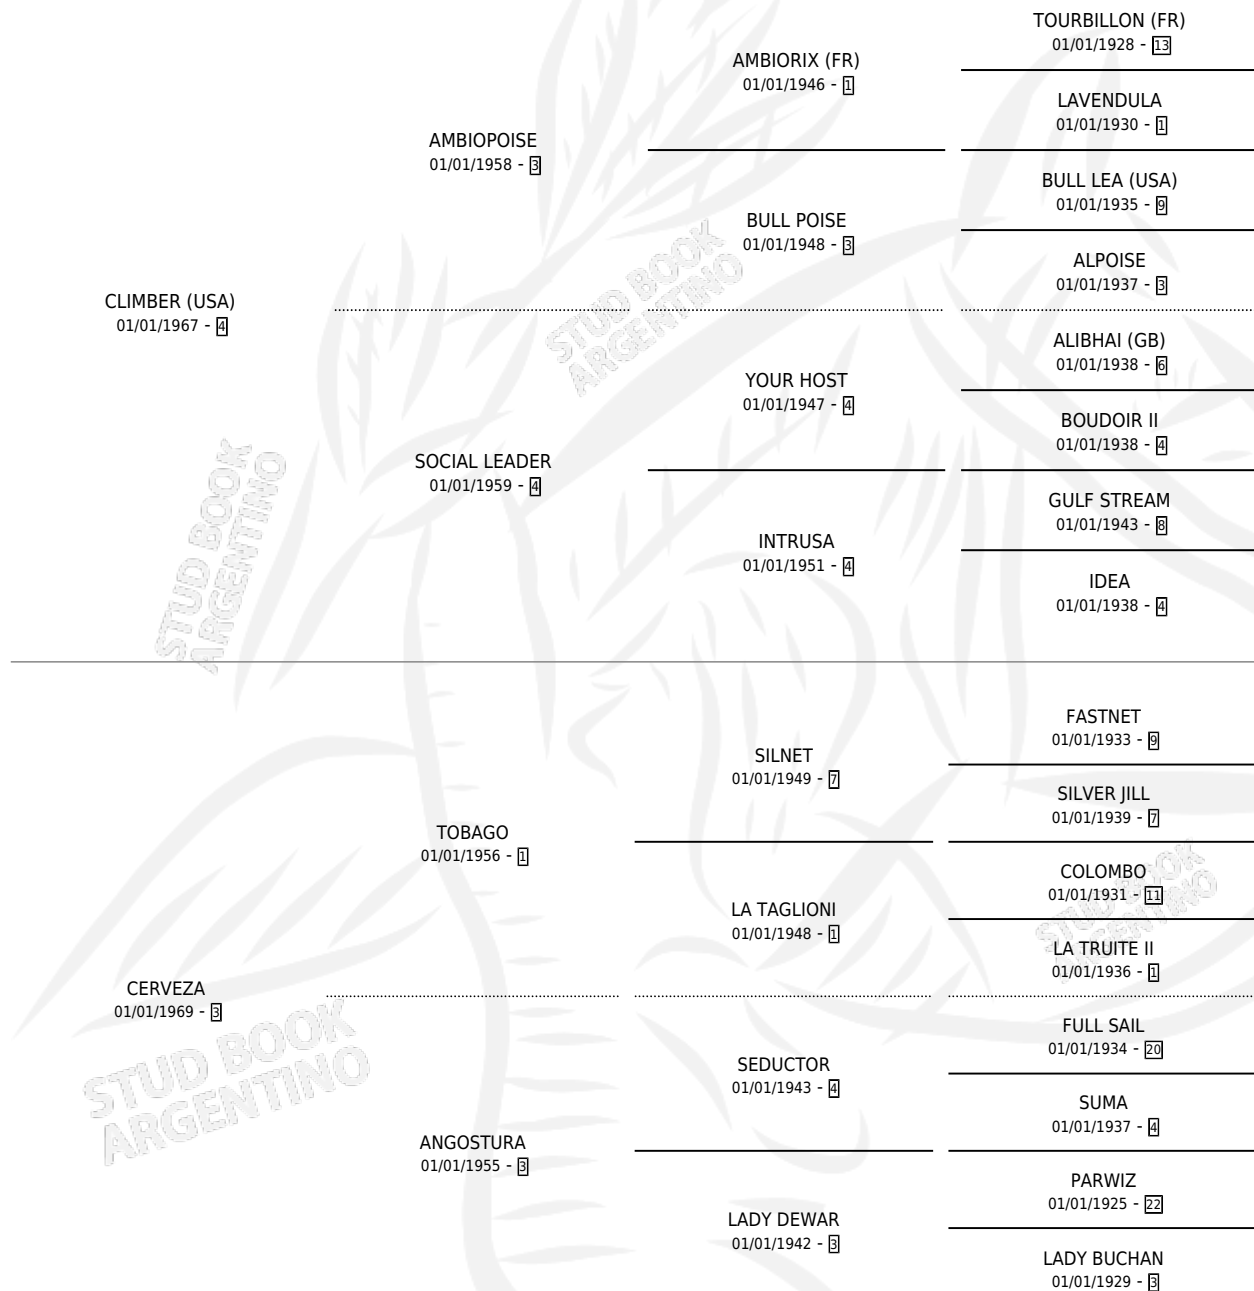

TUBORG

por **CLIMBER (USA)** y **CERVEZA** por **TOBAGO**

Argentina · Macho · Zaino · SP · 15/07/1978
Familia 3-e · Volumen 30

ESTADO

TIPIFICACIÓN SANGUÍNEA	X
TIPIFICACIÓN POR ADN	X
PASAPORTE	X
IDENTIFICACIÓN POR MICROCHIP	X
REPRODUCTOR	X

Lugar de nacimiento: Campo particular

Criador: Sin dato

PEDIGREE

CAMPAÑA

Solo carreras oficiales de Argentina

POR EDAD

EDAD	CC	1°	2°	3°	4°	5°	NP	CLC	CLG	CLCG1	CLGG1	IMPORTE	GANANCIA / CC
2 AÑOS	1	1	0	0	0	0	0	0	0	0	0	\$0	\$0
3 AÑOS	1	1	0	0	0	0	0	0	0	0	0	\$0	\$0
5 AÑOS	1	1	0	0	0	0	0	0	0	0	0	\$0	\$0
TOTALES	3	3	0	0	0	0	0	0	0	0	0	\$0	\$0
%		100%	0.0%	0.0%	0.0%	0.0%	0.0%	0.0%	0.0%	0.0%	0.0%		